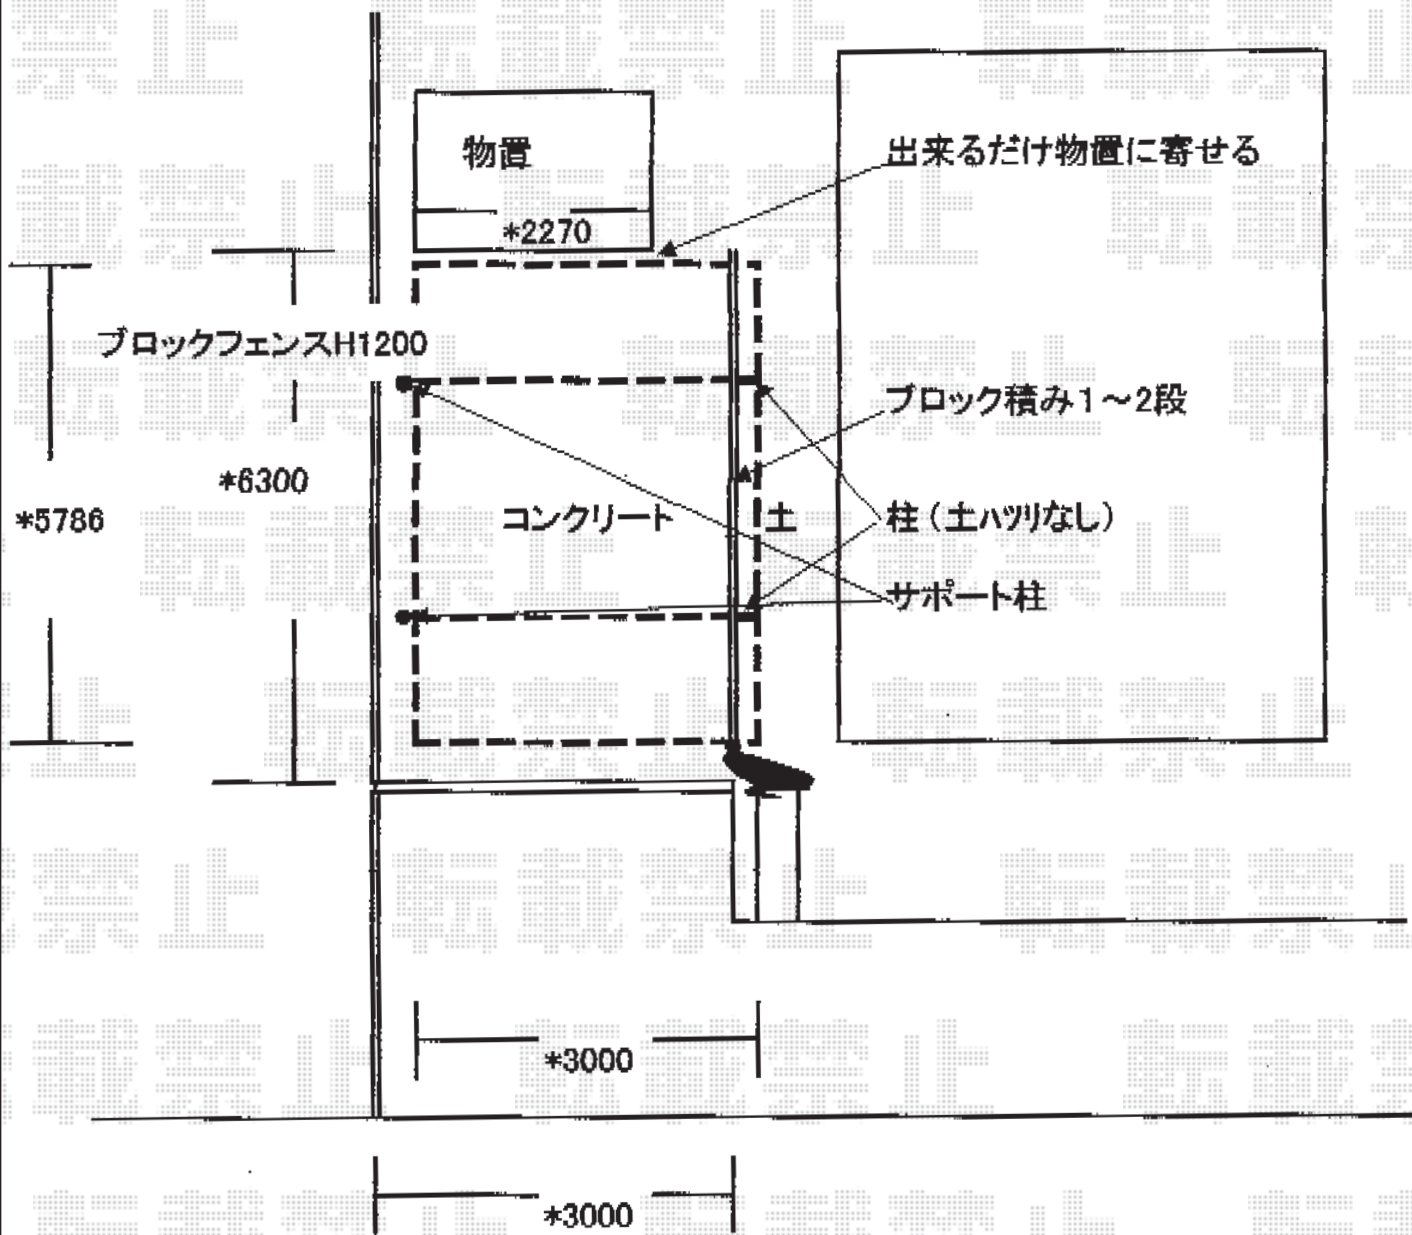

カーポート 施工概略図

YKK AP レイナポートグラン 積雪～20cm対応  
 幅= 3,000mm  
 奥行= 5,768mm  
 色： プラチナステン  
 屋根材： 熱線遮断ポリカーボネート（クリアマット調）  
 柱仕様： ハイルフ柱仕様（有効高 約2,350mm）  
 YKK AP レイナポートグラン 着脱式サポート  
 標準・ハイルフ兼用 2本入り×1セット  
 色： プラチナステン