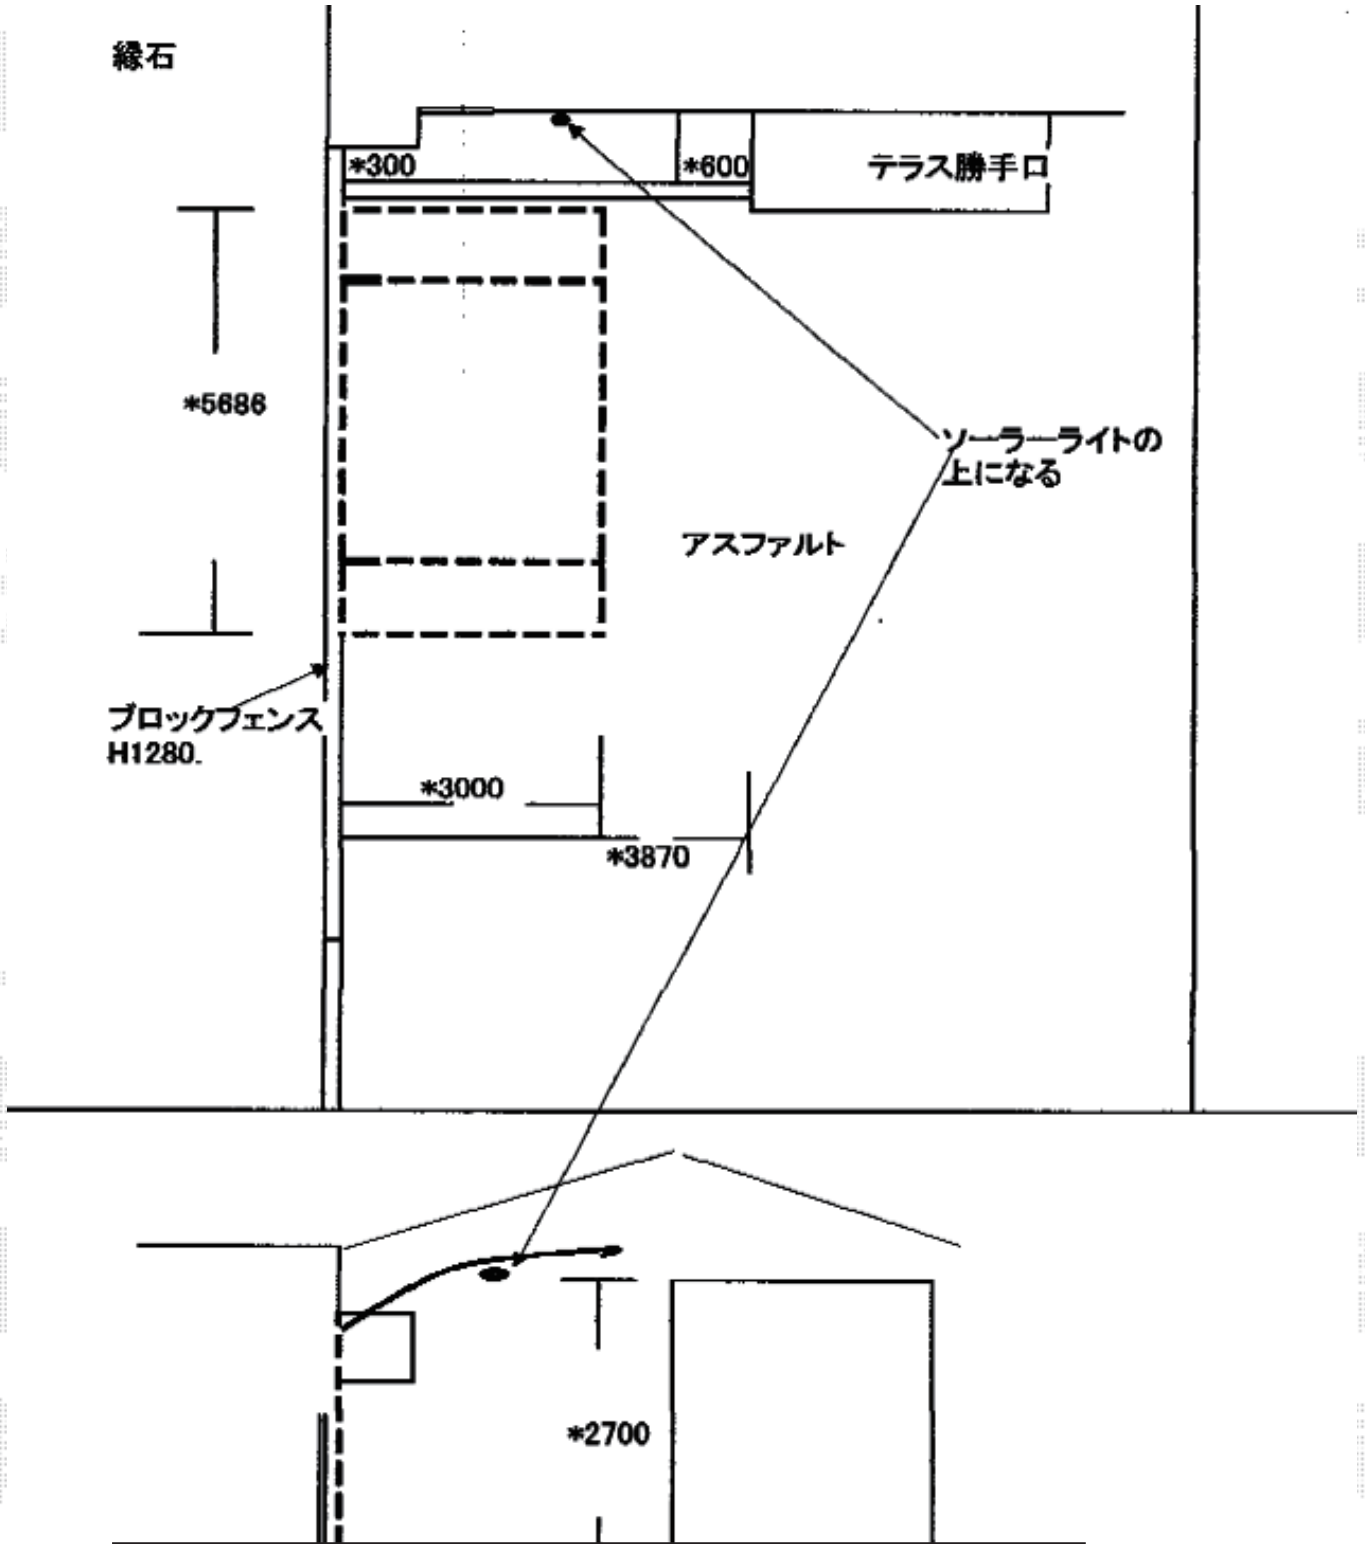

カーポート工事 施工概略図

LIXIL(トステム) テールポートシグマIII 積雪~20cm対応
幅= 3,000mm
奥行= 5,686mm
色: シャイングレー
屋根材: ガリレポリカ (クリアマット・すりガラス調)
柱仕様: ロング柱23仕様 (有効高 約2,300mm)

2015-10-302518 担当者 赤松