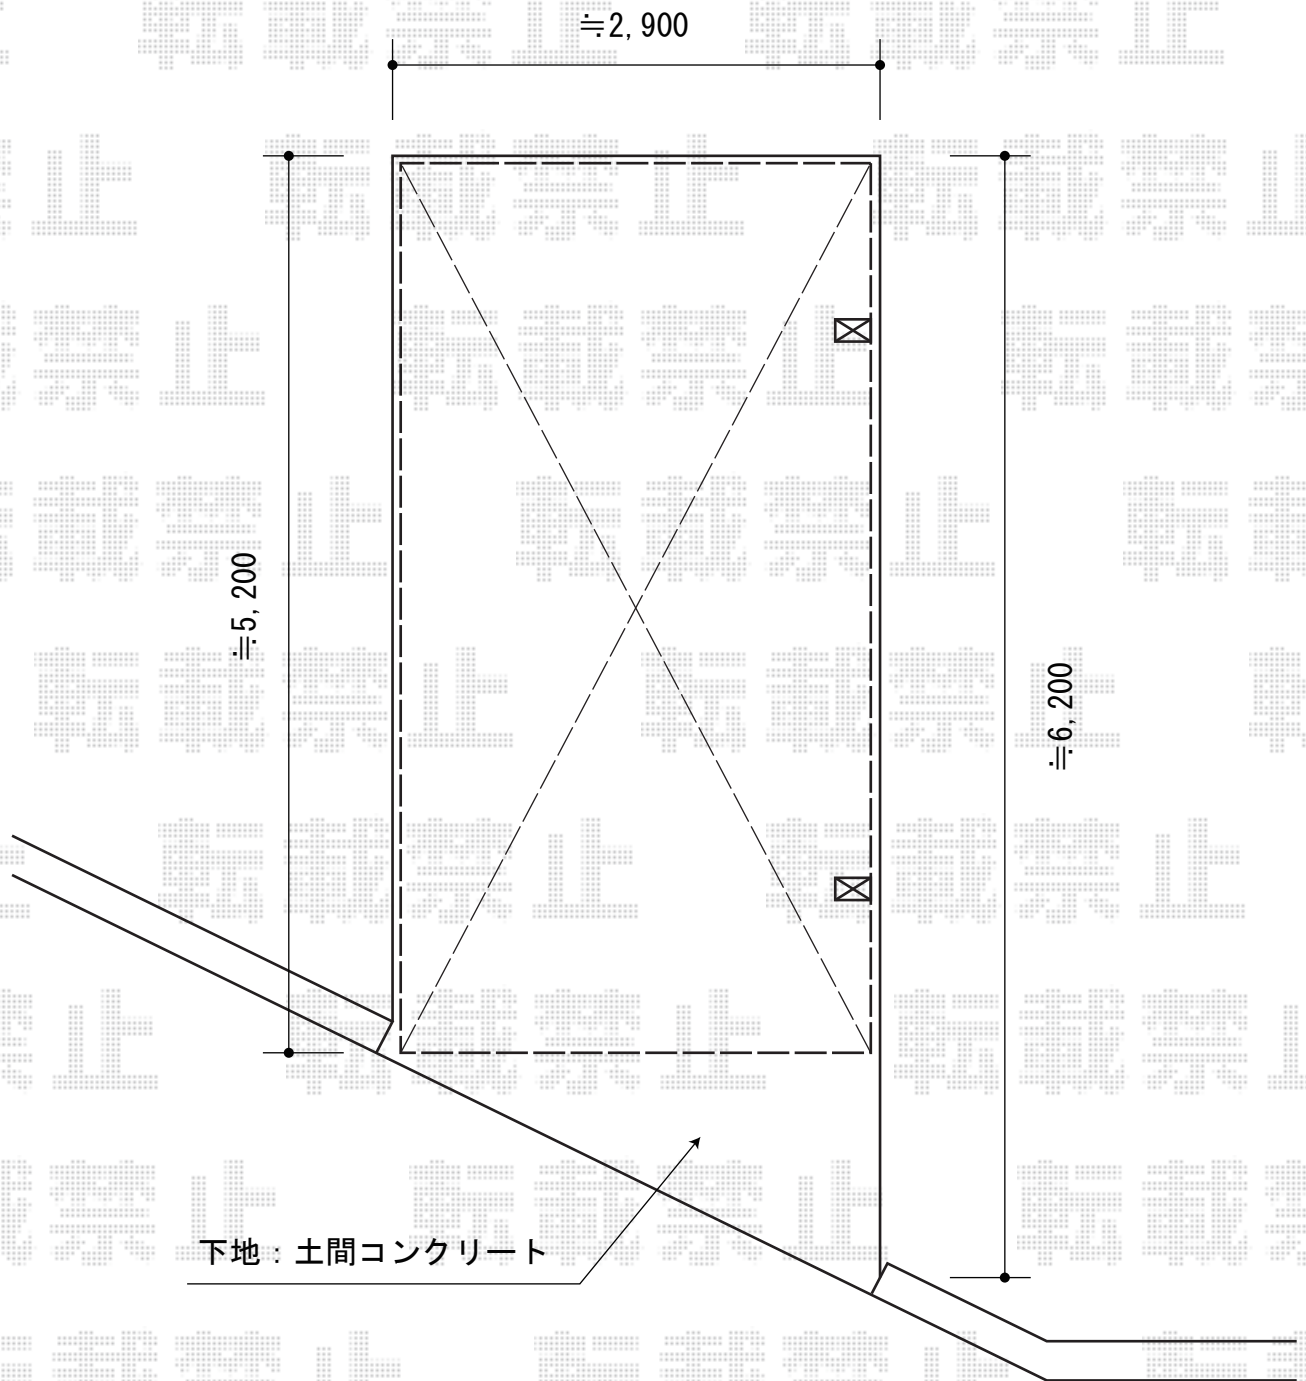

カーポート 施工概略図

Value Select プレシオスポーツ 積雪~20cm対応
幅= 2,700mm
奥行= 5,052mm
色： ノーブルステン
屋根材： ポリカーボネート（スカイブルー）
柱仕様： 標準柱仕様（有効高 約1,800mm）

2015-10-302558

担当者

赤松