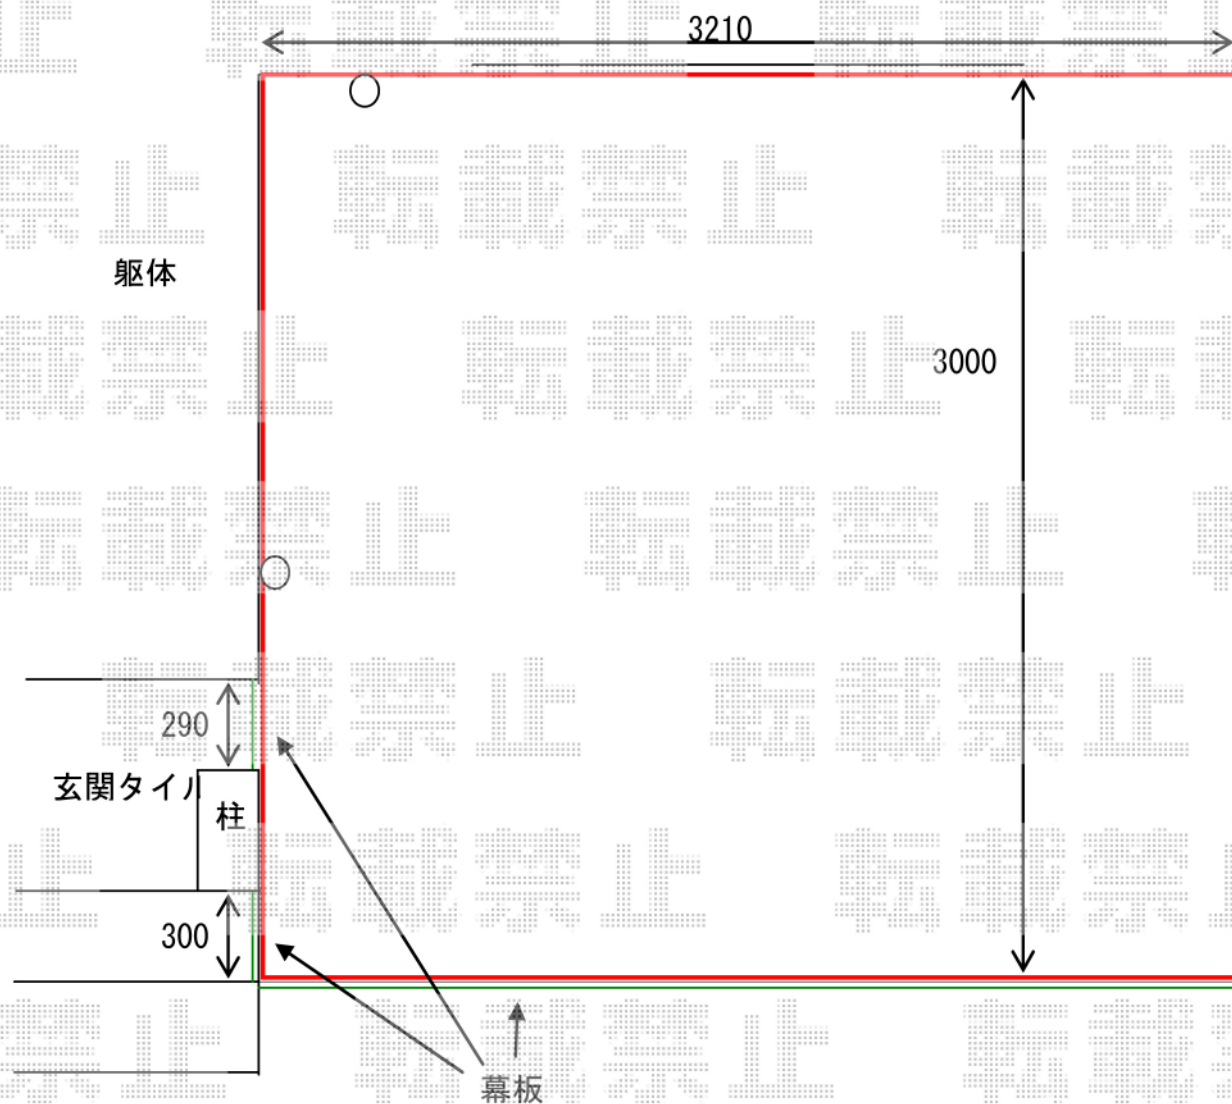

# ウッドデッキ工事 施工概略図

YKK AP リウッドデッキ200

間口= 約3,210mm

出幅= 約3,000mm

色： レッドブラウン

床板： 横貼り/千鳥貼り

束柱： Tタイプ (400~500mm) (色： カームブラック)

2015-10-302592