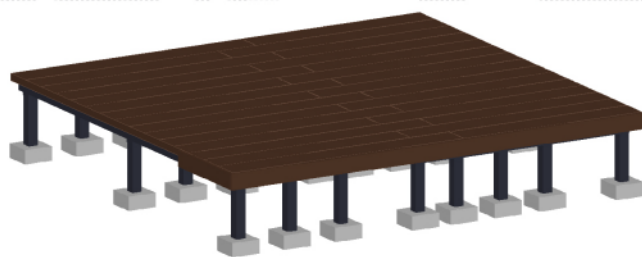

# ウッドデッキ工事 施工概略図

YKK AP リウッドデッキ200

間口= 約3,210mm

出幅= 約3,000mm

色： レッドブラウン

床板： 横貼り/千鳥貼り

束柱： Tタイプ (400~500mm) (色： カームブラック)

2015-10-302592