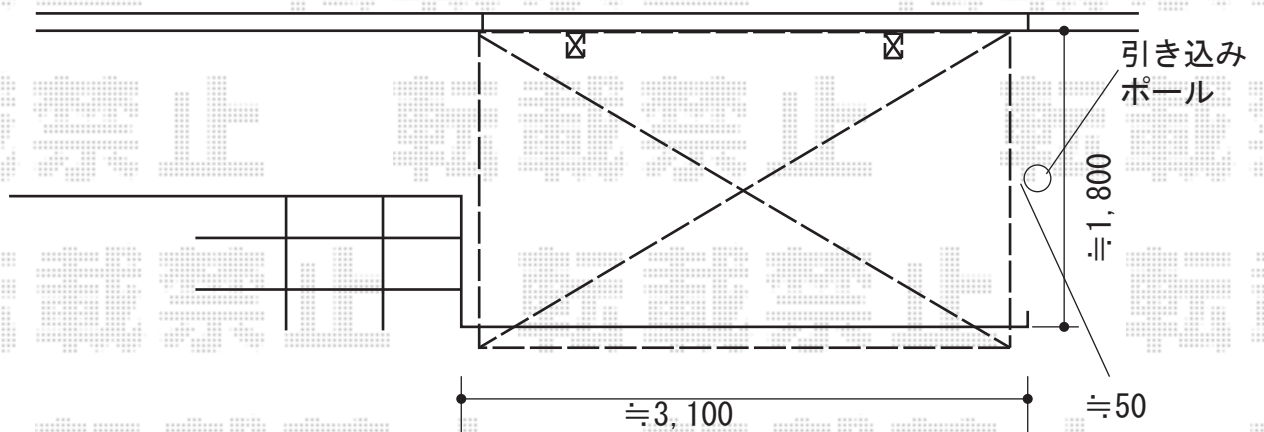

サイクルポート 施工概略図

YKK AP レイナポートREグランミニ 積雪~20cm対応
幅= 2,115mm
奥行= 2,904mm
色： カームブラック
屋根材： 熱線遮断ポリカーボネート(クリアマット)
柱仕様： 標準柱仕様(有効高 約1,814mm)

YKK AP レイナポートREグランミニ サイドパネル
奥行サイズ： 長さ29用
高さ： 836mm
色： カームブラック
パネル材： 熱線遮断ポリカーボネート(クリアマット)
柱仕様： 標準柱仕様*間柱無