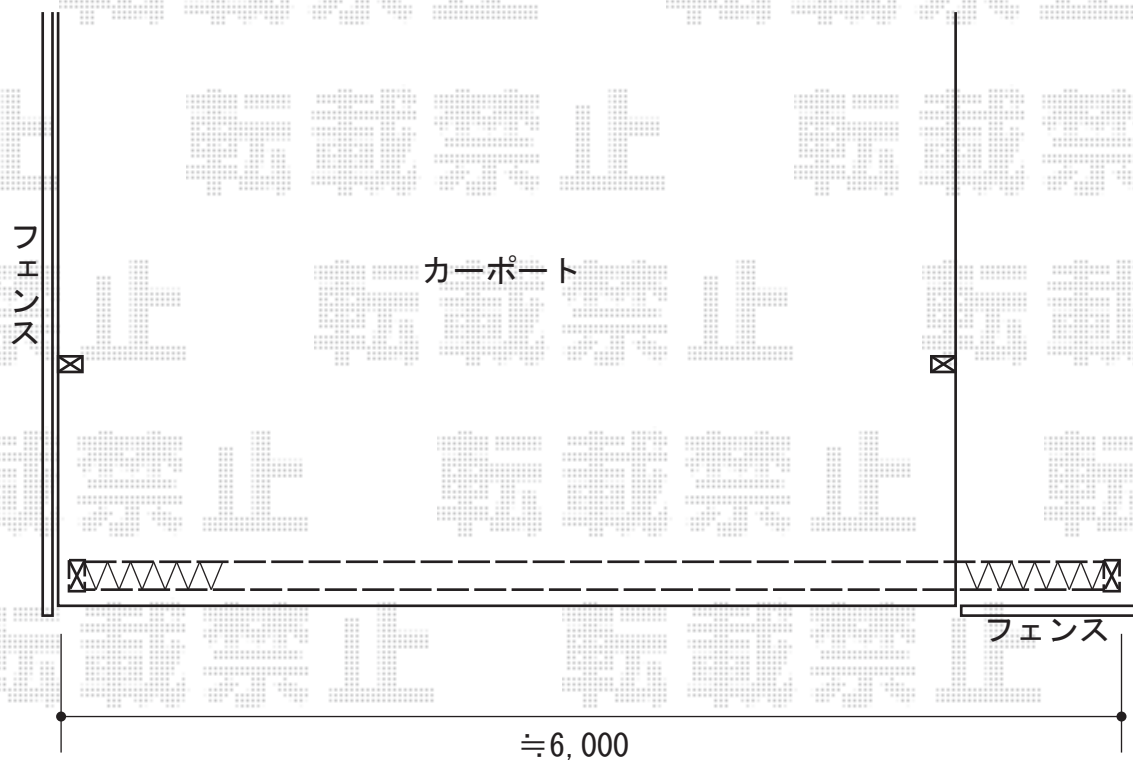

カーゲート 施工概略図

YKK AP レイオス3型 ノンレール 片開き 61S
開口幅= 5,358~5,707mm
全幅= 5,458~5,807mm
たたみ幅= 1,253mm
高さ= 1,150mm
色： プラチナステン
キャスター数： 4箇所
落棒数： 4本

2015-10-302634

担当者

竹中