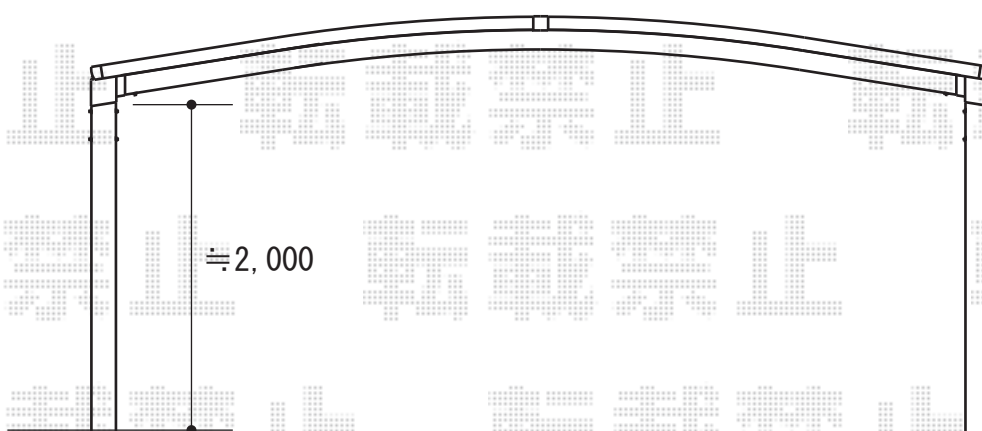

カーゲート 施工概略図

YKK AP レイオス3型 ノンレール 片開き 61S
開口幅= 5,358~5,707mm
全幅= 5,458~5,807mm
たたみ幅= 1,253mm
高さ= 1,150mm
色： プラチナステン
キャスター数： 4箇所
落棒数： 4本

2015-10-302634

担当者

竹中