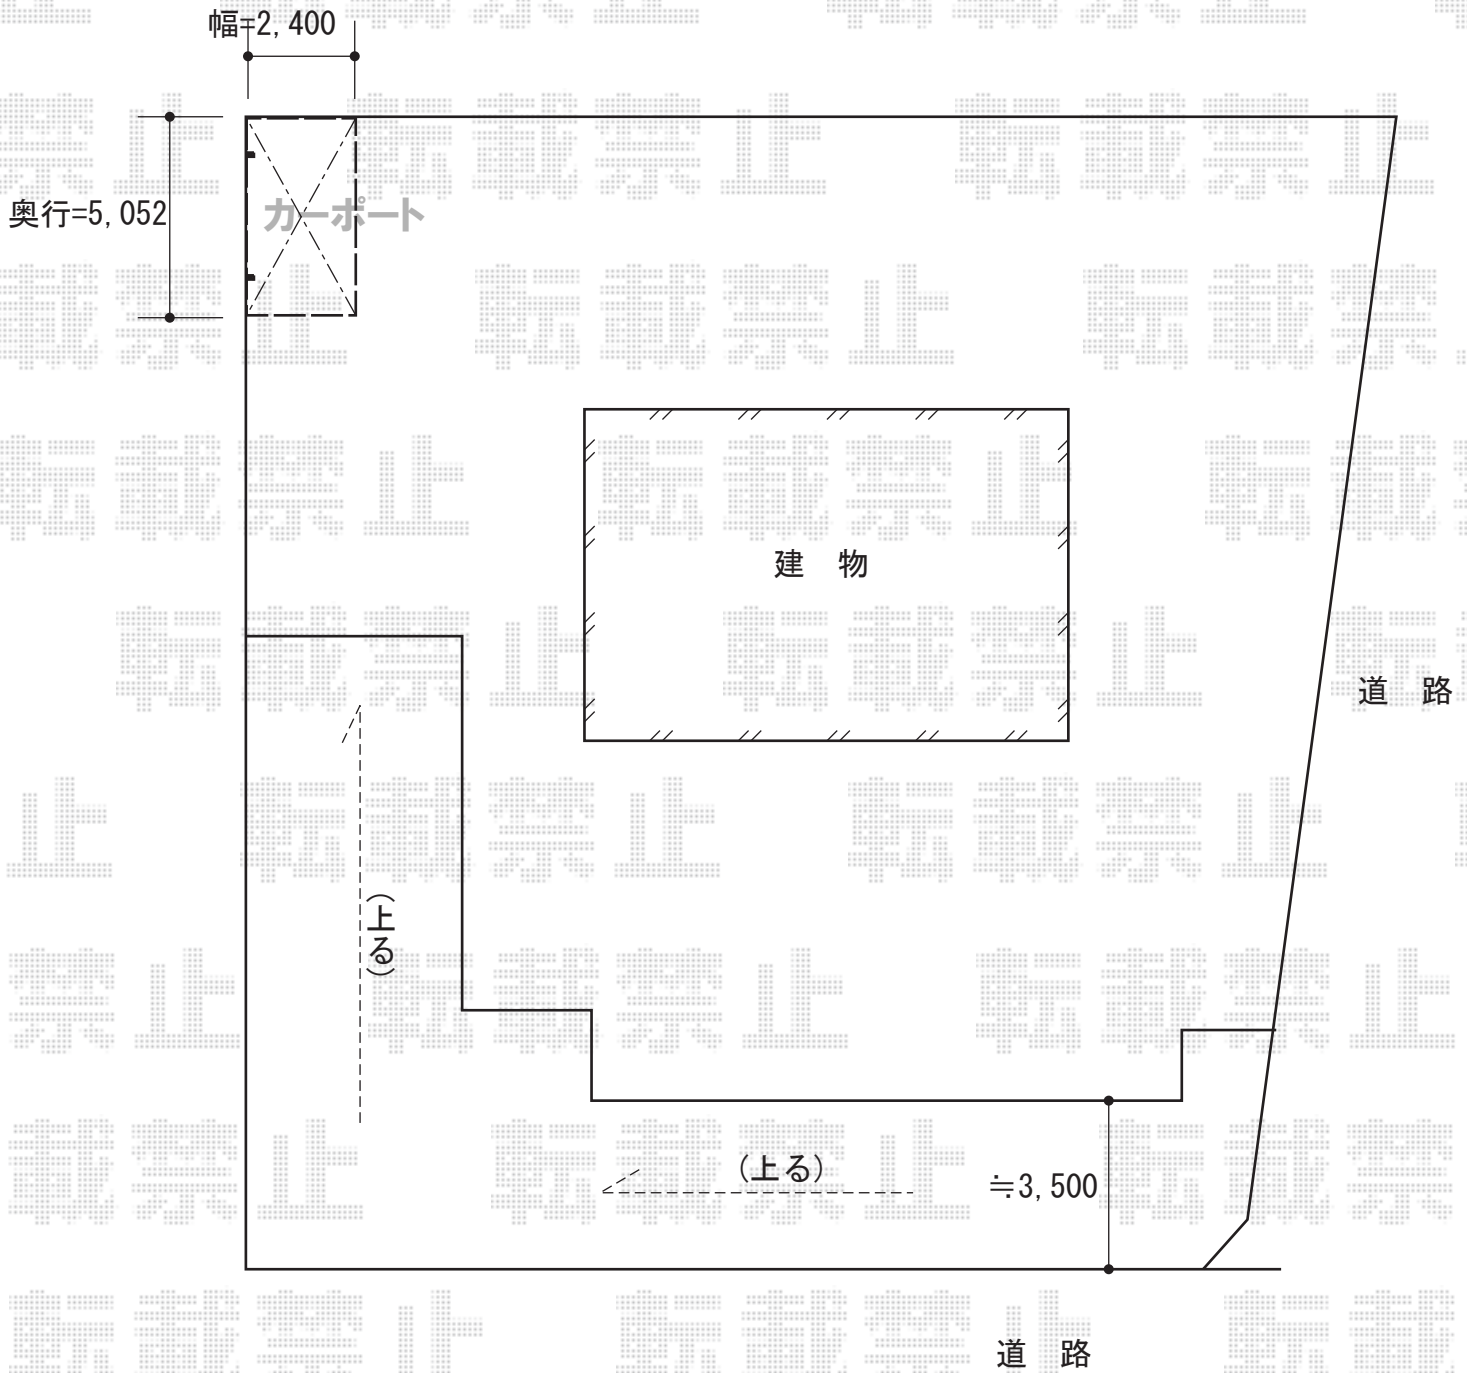

カーポート・カーゲート 施工概略図

Value Select プレシオスポーツ 積雪~20cm対応
幅= 2,400mm
奥行= 5,052mm
色： ノーブルステン
屋根材： ポリカーボネート（スカイブルー）
柱仕様： 標準柱仕様（有効高 約1,800mm）

2015-10-302652

担当者

新西

エクスショップ

現場状況や作図制限により概略図の内容と多少の違いが生じることがございます。
施工時は、現場優先とさせて頂きたく思いますので、お立会い頂き、最終のご指示のほど、何卒、宜しくお願い致します。
全ての著作権はエクスショップに帰属します。当社とのお取引目的以外の使用・複製・転載は如何なる場合も禁止しております。