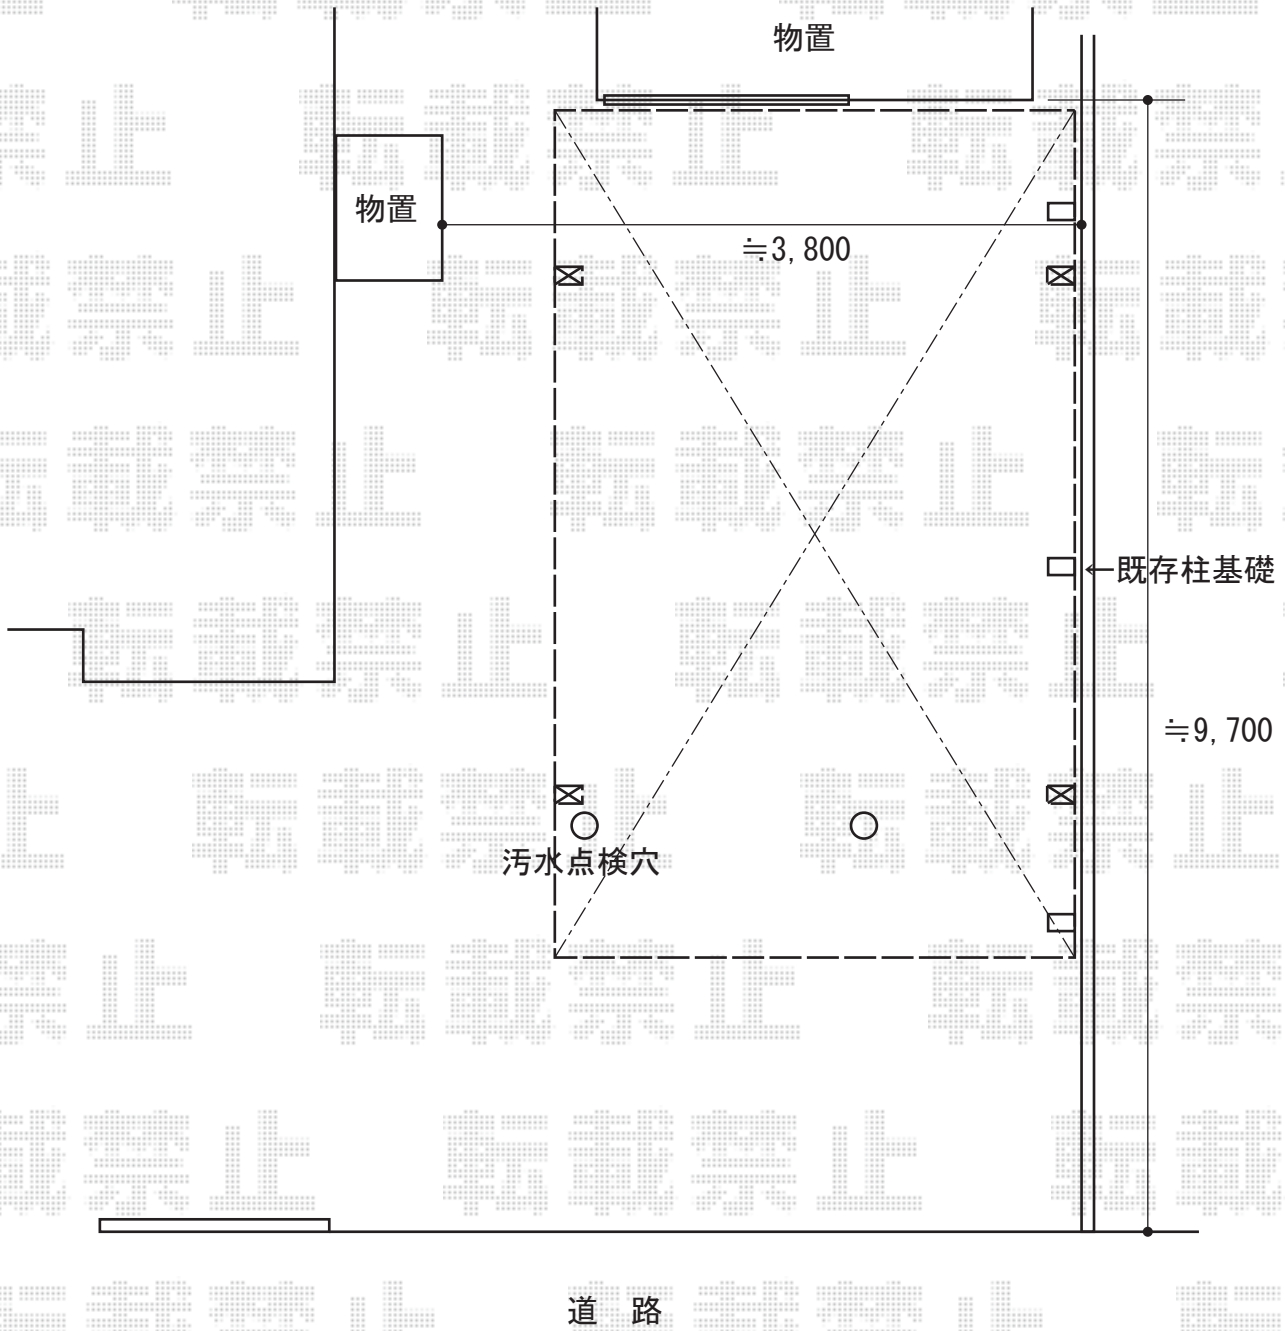

カーポート 施工概略図

YKK AP レイナワンポートグラン 積雪~20cm対応
幅= 3,034mm
奥行= 5,768mm
色: プラチナステン
屋根材: ポリカーボネート (アースブルー)
柱仕様: ハイルフ柱仕様 (有効高 約2,300mm)

2015-10-302654

担当者

酒井