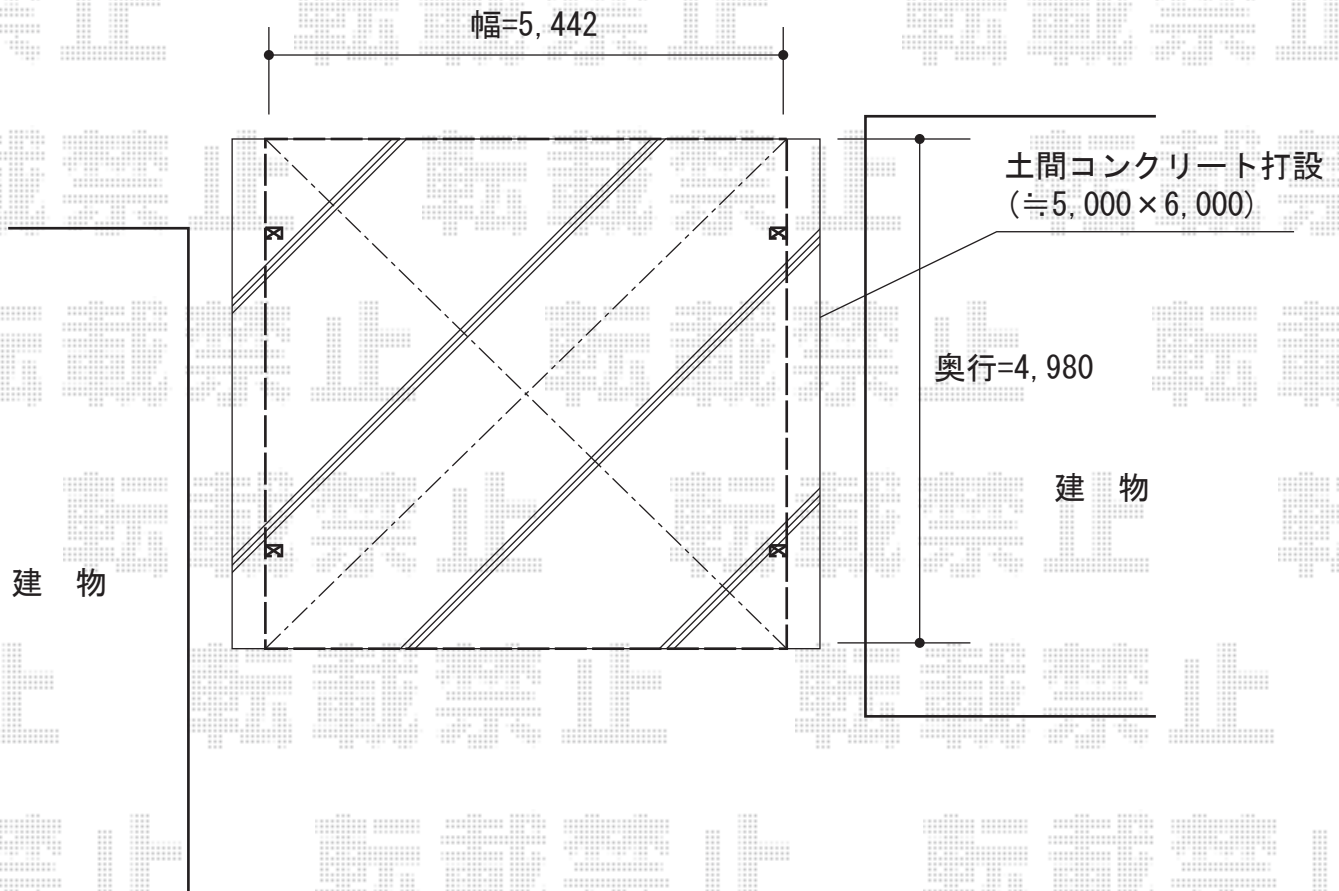

カーポート工事 施工概略図

LIXIL ネスカR (ラウンドスタイル) ワイド 積雪~20cm対応
幅= 5,442mm
奥行= 4,980mm
色: シャイングレー
屋根材: 熱線吸収ポリカーボネート (ブルーマットS・すりガラス調)
柱仕様: 標準柱仕様 (有効高 約2,200mm)

2015-10-302673

担当者

松本