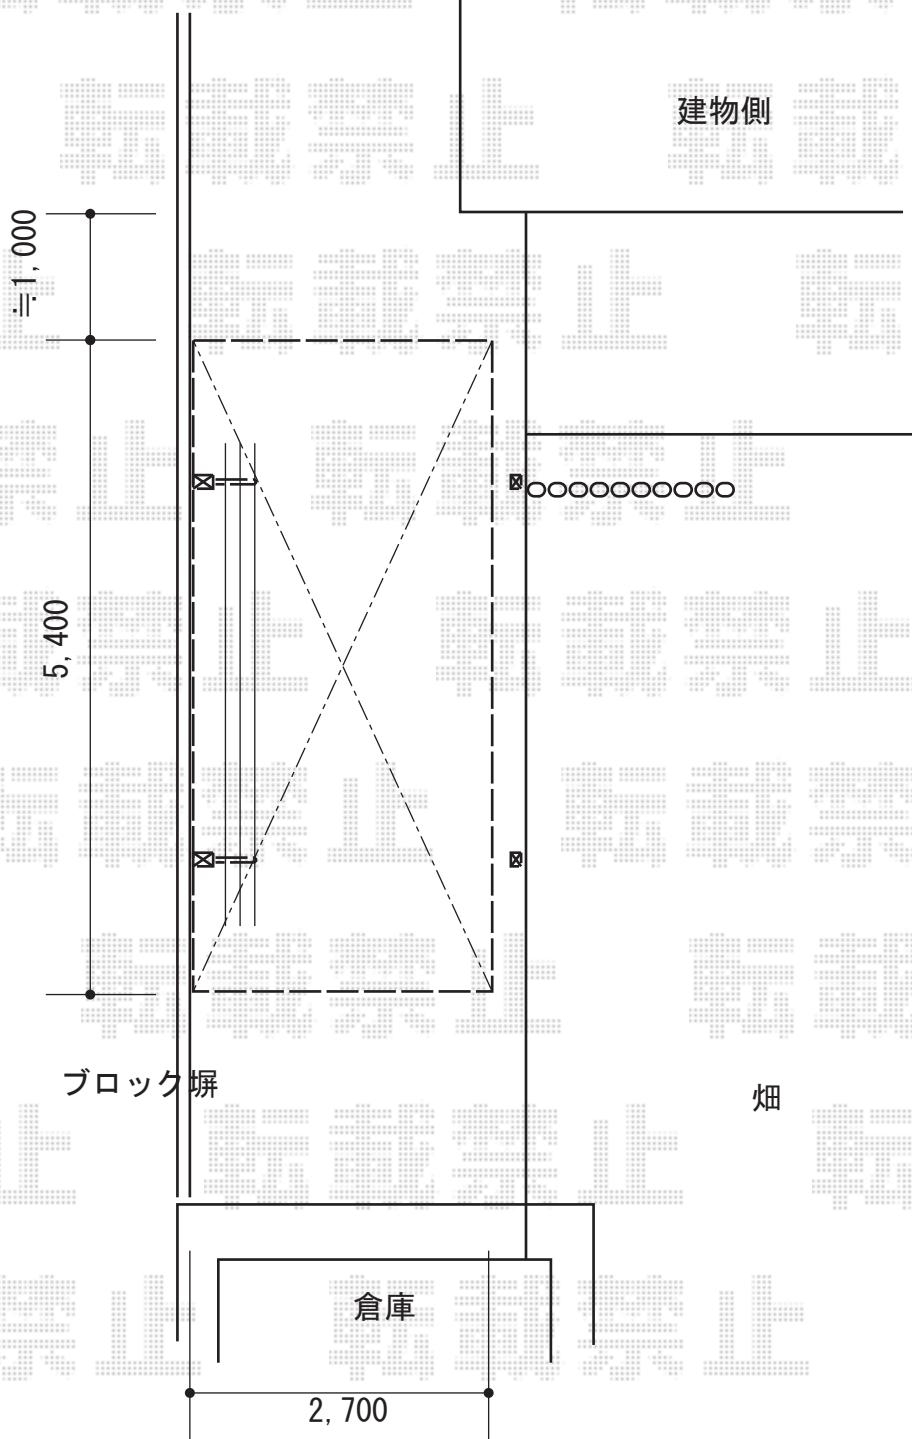

カーポート 施工概略図

YKK AP レイナポートグラン 積雪~20cm対応

幅= 2,700mm

奥行= 5,400mm

色: ブラウン

屋根材: 熱線遮断ポリカーボネート (アースブルーマット調)

柱仕様: 標準柱仕様 (有効高 約2,000mm)

YKK AP レイナポートグラン

着脱式サポート柱 標準・ハイルーフ兼用×1セット

色: ブラウン

水平式物干し2本入り標準×1セット

色: ブラウン

2015-10-302674

担当者

赤松