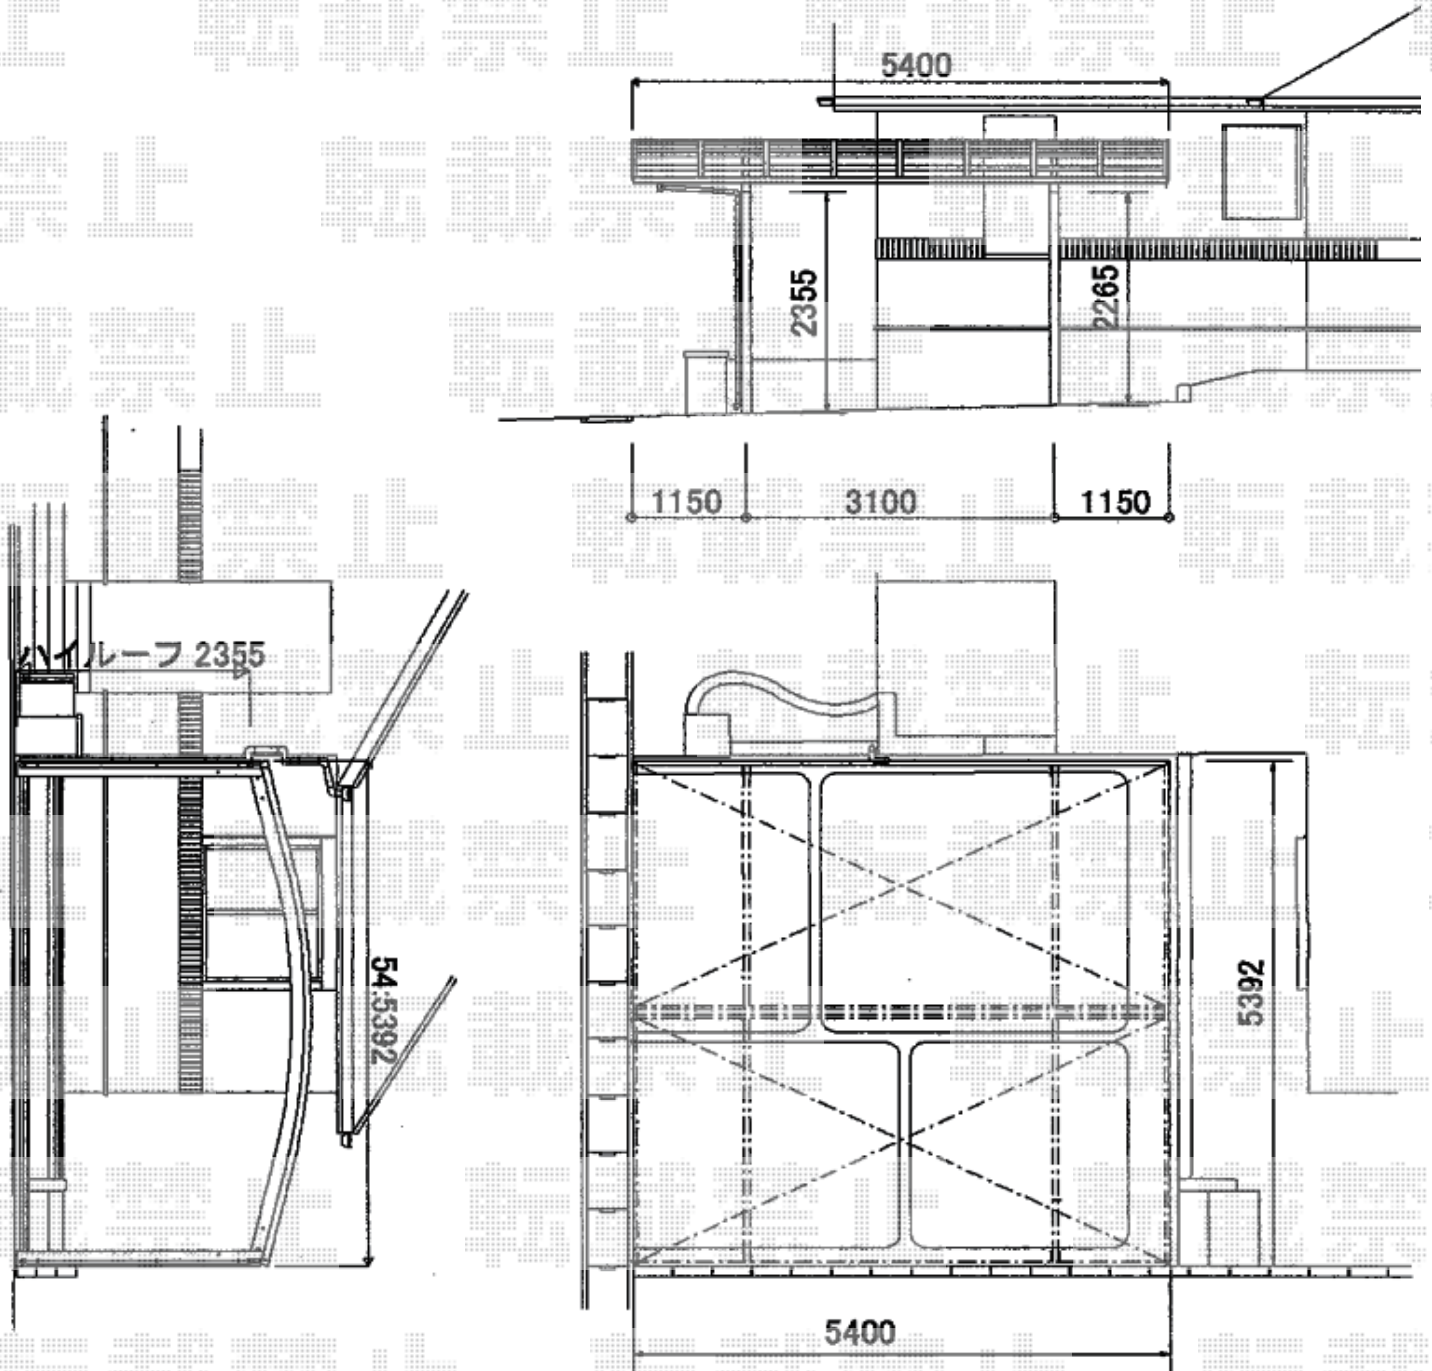

カーポート 施工概略図

YKK AP レイナツインポートグラン 積雪～20cm対応
幅= 5,392mm
奥行= 5,400mm
色： プラチナステン
屋根材： 熱線遮断ポリカーボネート(クリアマット)
柱仕様： ハイルフ柱仕様 (有効高 約2,350mm)

2015-10-302703

担当者

松本