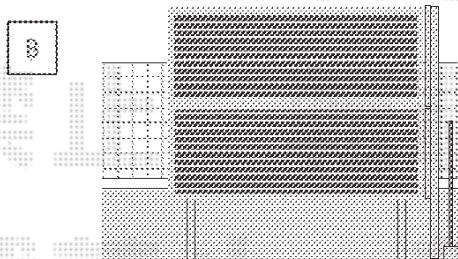

# フェンス 施工概略図

LIXIL(TOEX) ジオーナフェンス YS型 マテリアルカラー 多段柱仕様 (2段)  
 本体1枚 (W×H) = (1,979.5×800mm) ×12枚  
 アルミ多段柱: T-20×8本  
 ブラケットセット: 上下×8/中間×8  
 継手セット: ×8セット  
 コーナー継手 (入隅用): T-8×2セット  
 端部部材: T-8×4セット  
 端部キャップ: 2セット  
 色: 上下棧・柱/シャイングレー パネル/クリエダーク