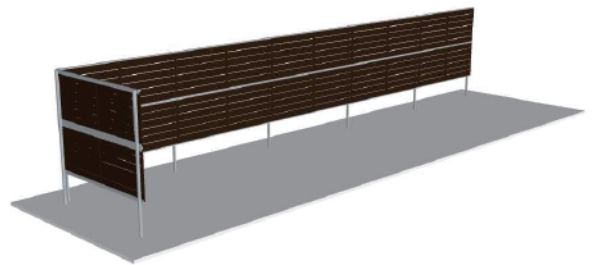

フェンス 施工概略図

LIXIL(TOEX) ジオーナフェンス YS型 マテリアルカラー 多段柱仕様 (2段)
本体1枚 (W×H) = (1,979.5×800mm) ×12枚
アルミ多段柱: T-20×8本
ブラケットセット: 上下×8/中間×8
継手セット: ×8セット
コーナー継手 (入隅用): T-8×2セット
端部部材: T-8×4セット
端部キャップ: 2セット
色: 上下棧・柱/シャイングレー パネル/クリエダーク

※イメージ図

2015-10-302710

担当者

仲西