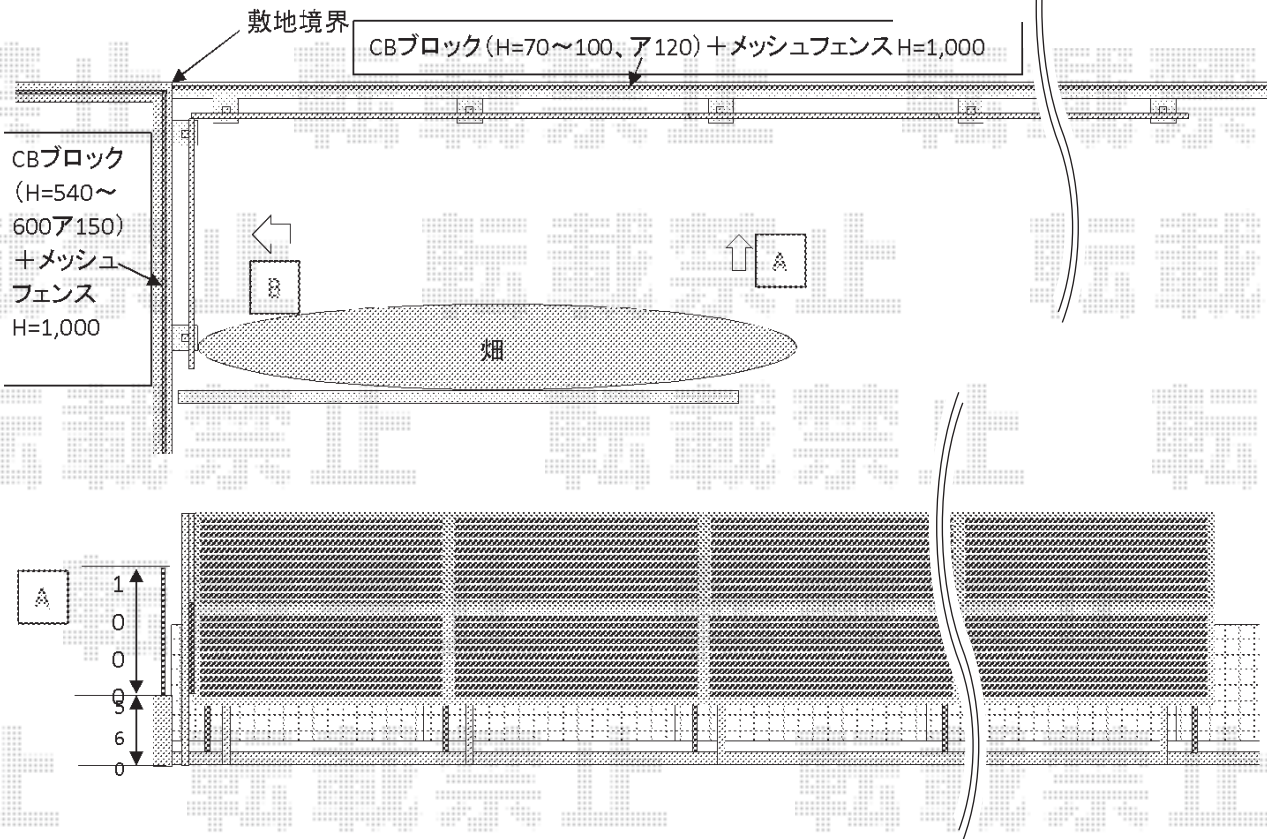

# フェンス 施工概略図

LIXIL(TOEX) ジオーナフェンス YS型 マテリアルカラー 多段柱仕様 (2段)  
 本体1枚 (W×H) = (1,979.5×800mm) ×12枚  
 アルミ多段柱: T-20×8本  
 ブラケットセット: 上下×8/中間×8  
 継手セット: ×8セット  
 コーナー継手 (入隅用): T-8×2セット  
 端部部材: T-8×4セット  
 端部キャップ: 2セット  
 色: 上下棧・柱/シャイングレー パネル/クリエダーク