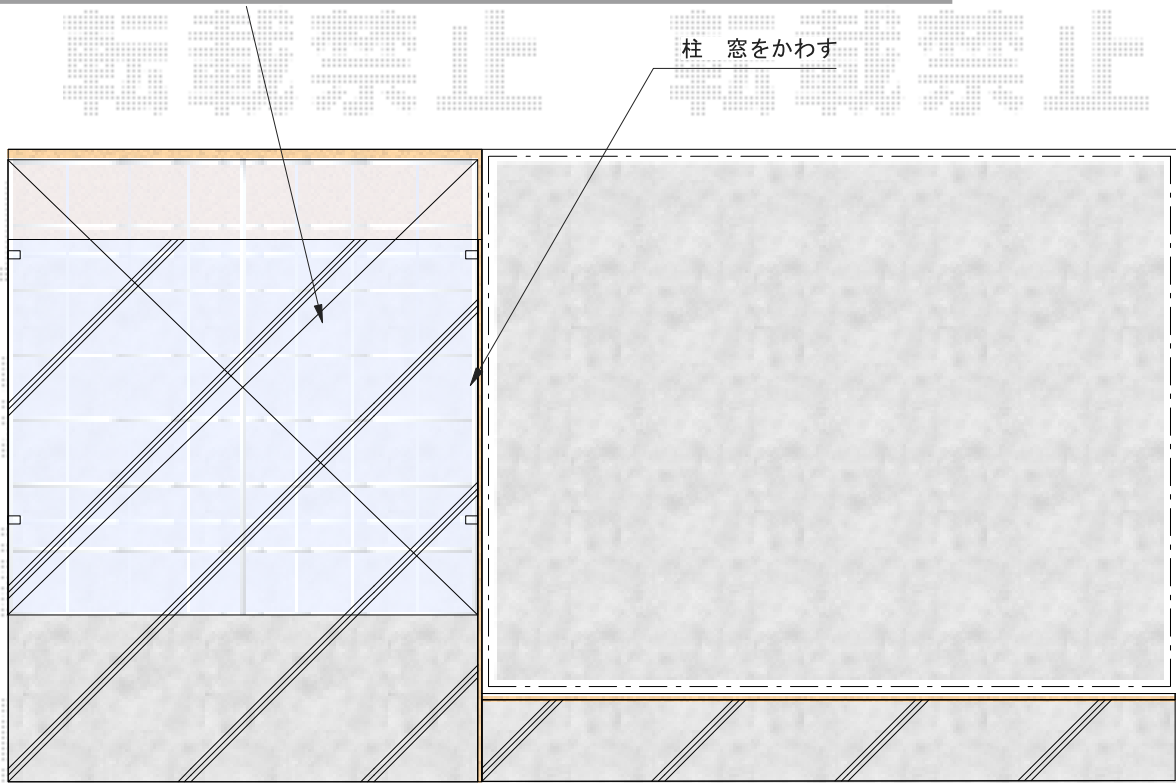

カーポート 施工概略図

LIXIL ネスカR (ラウンドスタイル) ワイド 積雪~20cm対応
幅= 5,139mm
奥行= 4,980mm
色： ナチュラルシルバー
屋根材： 熱線吸収ポリカーボネート (クリアマットS・すりガラス調)
柱仕様： ロング柱25仕様 (有効高 約2,500mm)

2015-10-302719

担当者

松本

エクスショップ

現場状況や作図制限により概略図の内容と多少の違いが生じることがございます。
施工時は、現場優先とさせて頂きたく思いますので、お立会い頂き、最終のご指示のほど、何卒、宜しくお願い致します。
全ての著作権はエクスショップに帰属します。当社とのお取引目的以外の使用・複製・転載は如何なる場合も禁止しております。