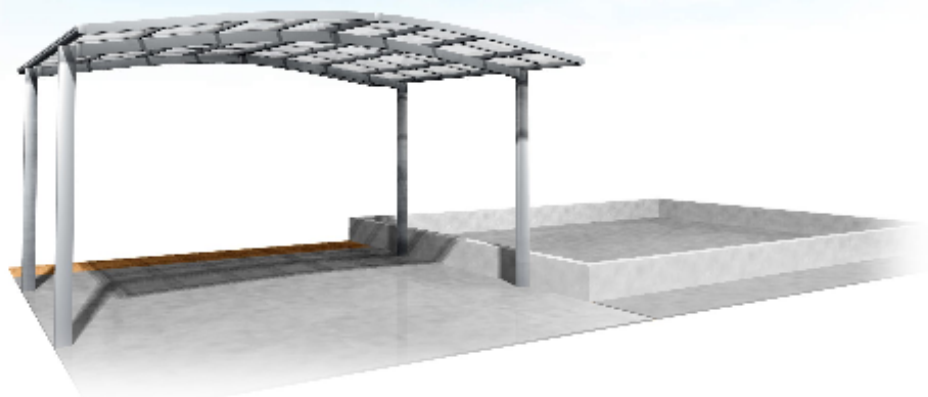

カーポート 施工概略図

LIXIL ネスカR (ラウンドスタイル) ワイド 積雪~20cm対応
幅= 5,139mm
奥行= 4,980mm
色： ナチュラルシルバー
屋根材： 熱線吸収ポリカーボネート (クリアマットS・すりガラス調)
柱仕様： ロング柱25仕様 (有効高 約2,500mm)

2015-10-302719

担当者

松本

エクスショップ

現場状況や作図制限により概略図の内容と多少の違いが生じることがございます。
施工時は、現場優先とさせて頂きたく思いますので、お立会い頂き、最終のご指示のほど、何卒、宜しくお願い致します。
全ての著作権はエクスショップに帰属します。当社とのお取引目的以外の使用・複製・転載は如何なる場合も禁止しております。