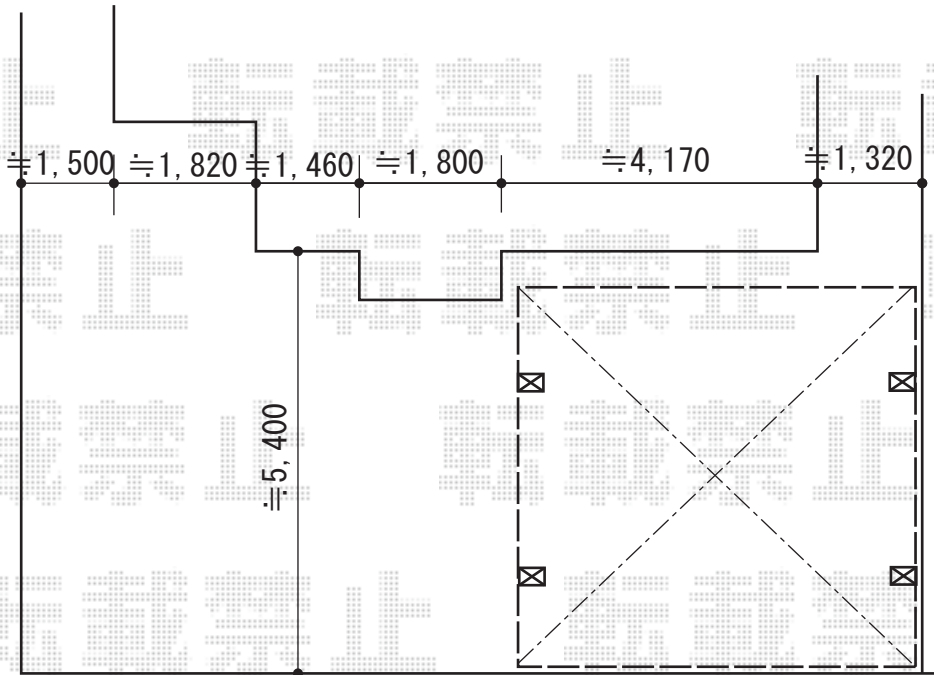

カーポート 施工概略図

YKK AP レイナツインポートグラン 積雪~20cm対応
幅= 5,392mm
奥行= 5,052mm
色： ホワイト
屋根材： ポリカーボネート（スモークブラウン）
柱仕様： ハイルフ柱仕様（有効高 約2,350mm）

2015-10-302739

担当者

松本