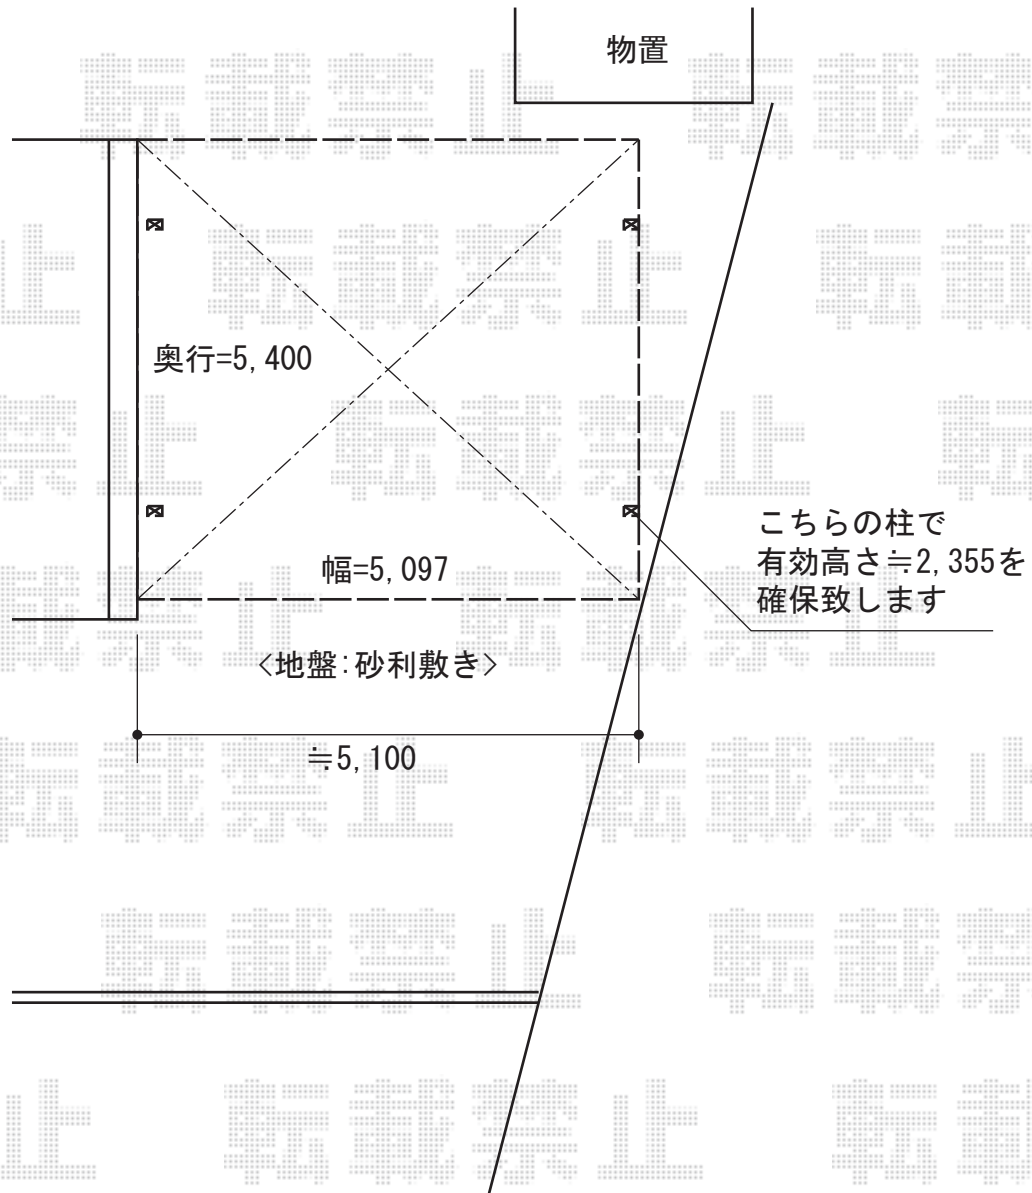

# カーポート工事 施工概略図

YKK AP レイナツインポートグラン 積雪~20cm対応  
幅= 5,097mm  
奥行= 5,400mm  
色: カームブラック  
屋根材: 熱線遮断ポリカーボネート (色: アースブルーマット調)  
柱仕様: ハイルフ柱仕様 (有効高 約2,350mm)

2015-10-302744

担当者

赤松