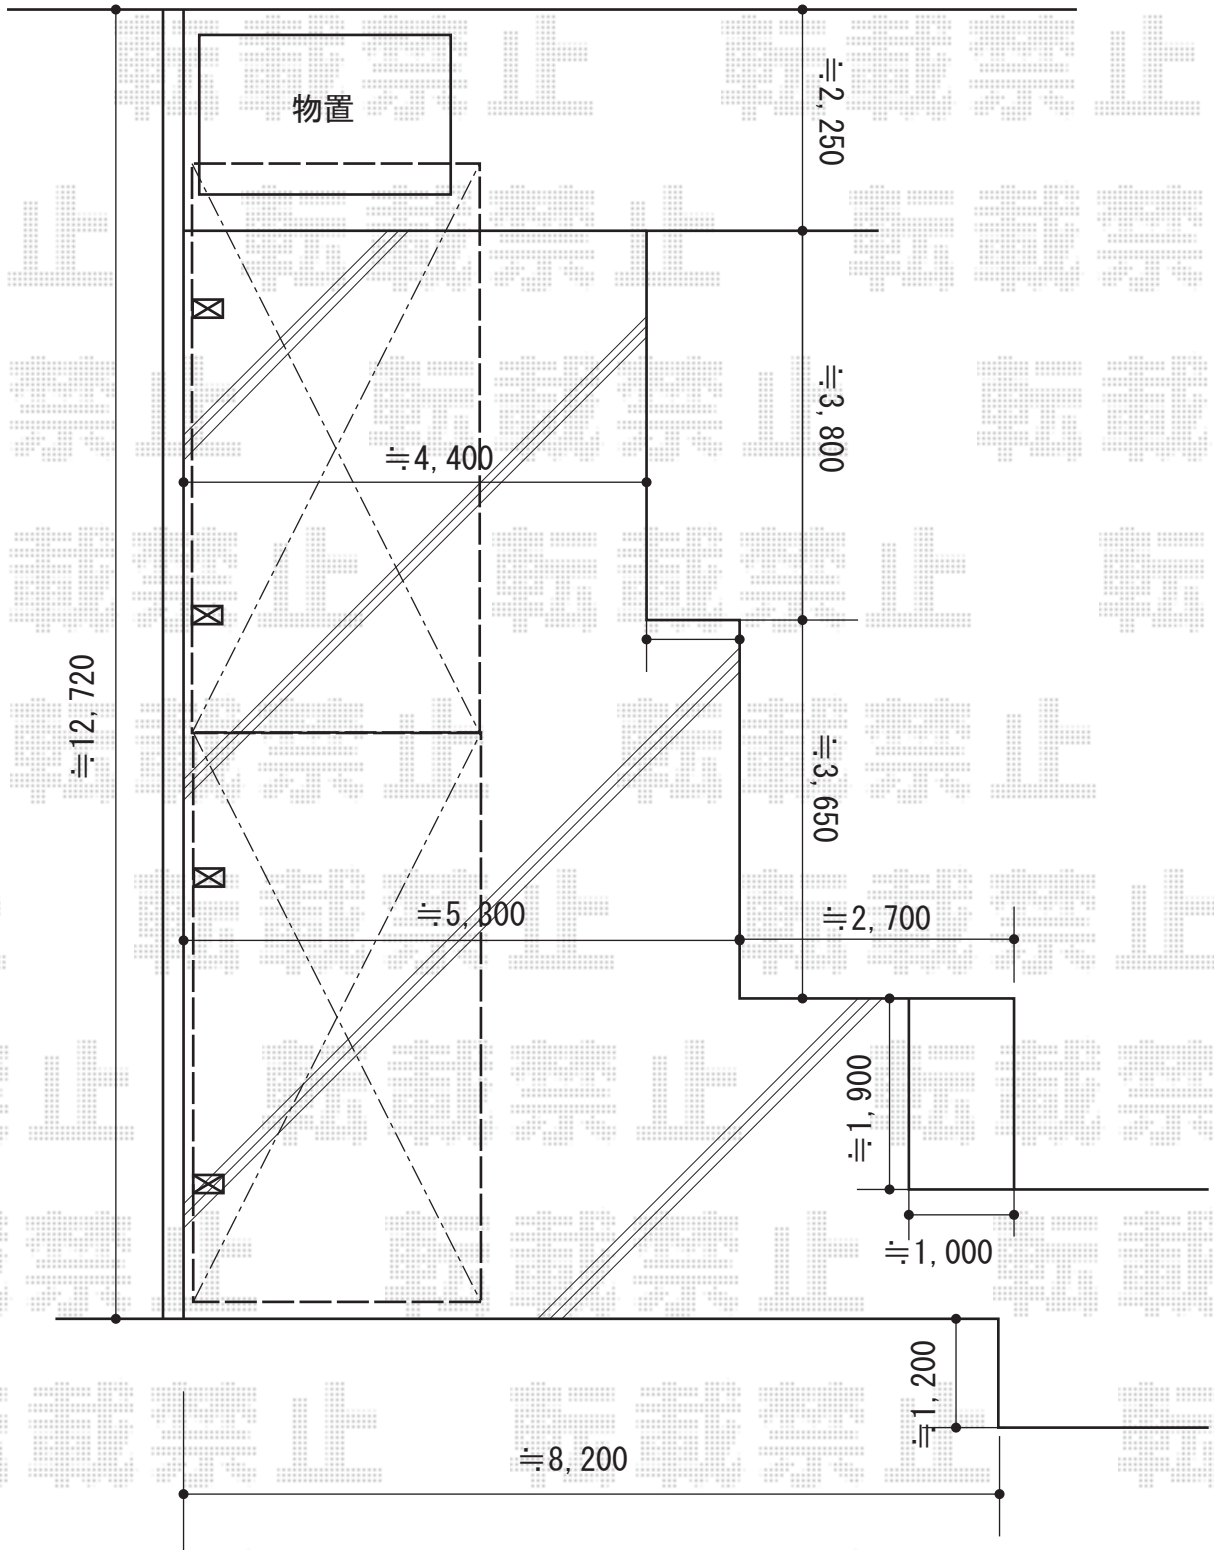

カーポート 施工概略図

YKK AP レイナポートグラン 縦連棟 積雪~20cm対応

幅= 3,000mm

奥行= 11,496mm

色： ホワイト

屋根材： 熱線遮断ポリカーボネート（アースブルーマット調）

柱仕様： ハイルフ柱仕様（有効高 約2,350mm）

YKK AP レイナポートグラン 水平式物干し カーポート柱用 標準 2本入り×2セット

色： ホワイト

2015-10-302804

担当者

松本