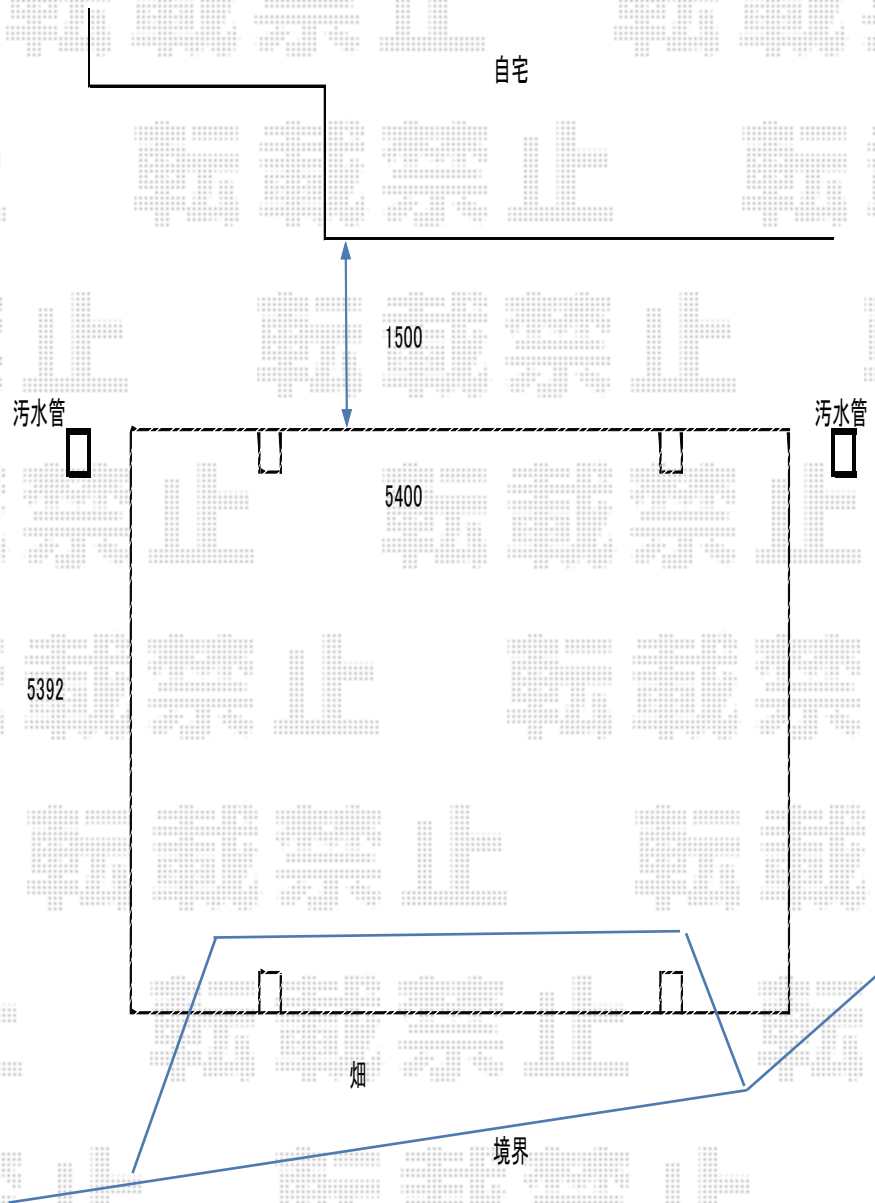

カーポート 施工概略図

YKK AP レイナツインポートグラン 積雪～20cm対応
幅= 5,392mm
奥行= 5,400mm
色： カームブラック
屋根材： 熱線遮断ポリカーボネート(クリアマット)
柱仕様： ハイルフ柱仕様 (有効高 約2,350mm)

YKK AP レイナツインポートグラン 柱カバー(小) 2枚入り×2セット

2015-10-302810	担当者	松本
----------------	-----	----