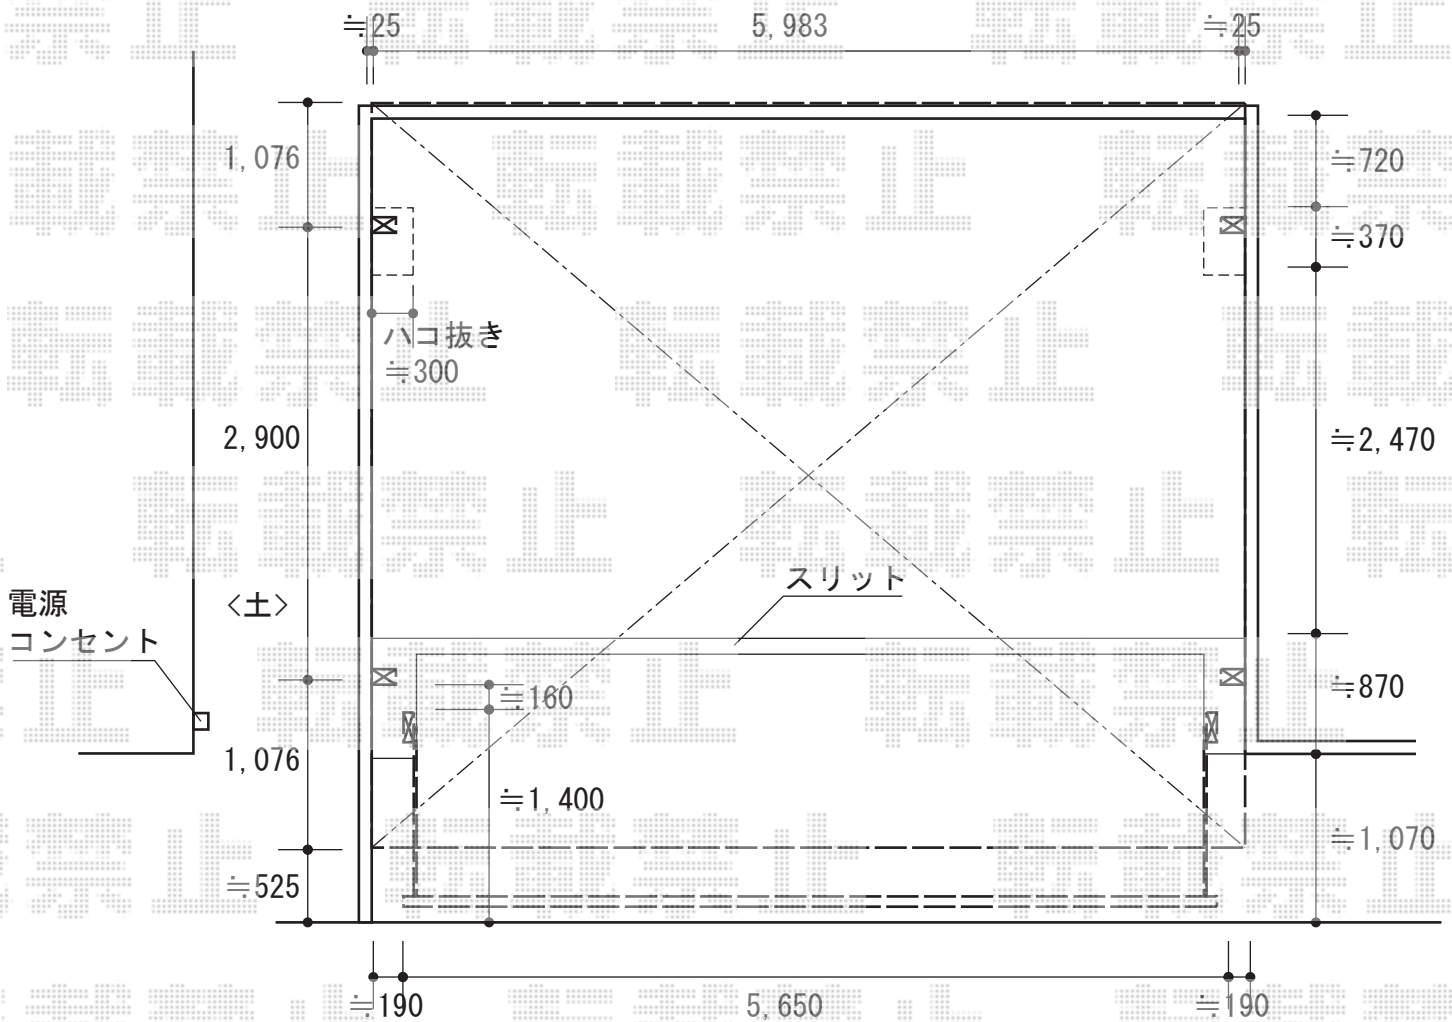

エクステリア工事 施工概略図

YKK AP レイナツインポートグラン 積雪~20cm対応  
 幅= 5,983mm  
 奥行= 5,052mm  
 色： プラチナステン  
 屋根材： 熱線遮断ポリカーボネート(クリアマット)  
 柱仕様： ハイルーフ柱仕様 (有効高 約2,350mm)

LIXIL(TOEX) ワイドオーバードアS2型 電動式 57-10  
 本体 (W×H) = (5,650mm × 1,000mm)  
 色： シャイングレー  
 柱仕様： ハイルーフ柱仕様 (有効通過高2,150mm)  
 駆動： 2モーター駆動/AC100V結線用柱仕様/外観左駆動  
 リモコン： 標準2個入り