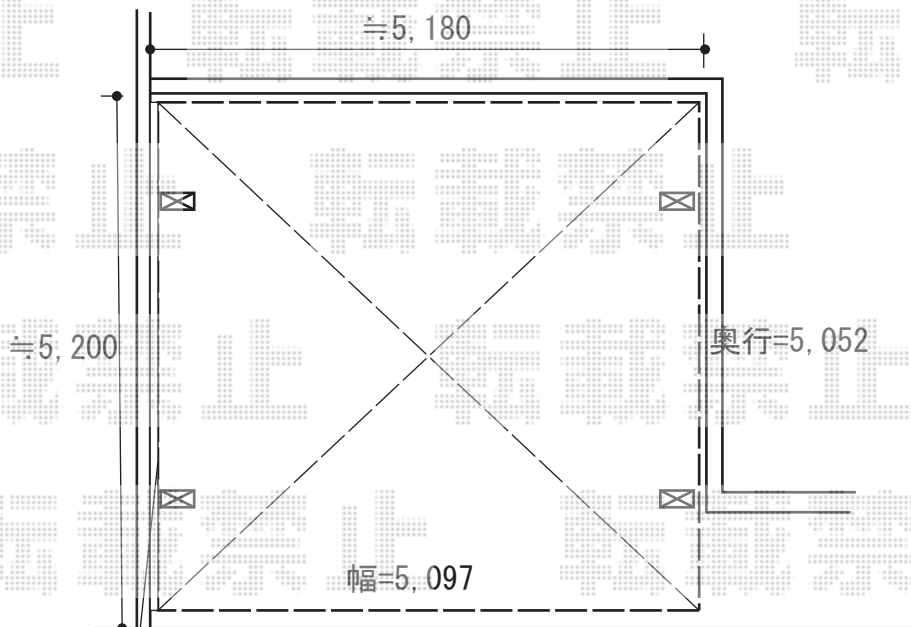

# カーポート 施工概略図

YKK AP レイナツインポートグラン 積雪~20cm対応  
幅= 5,097mm  
奥行= 5,052mm  
色： ブラウン  
屋根材： ポリカーボネート（スモークブラウン）  
柱仕様： ハイルーフ柱仕様（有効高 約2,355mm）

YKK AP レイナツインポートグラン サイドパネル 51-10H  
奥行サイズ： 長さ51用  
高さ： 1,036mm  
色： ブラウン  
パネル材： ポリカーボネート（スモークブラウン）  
柱仕様： ハイルーフ柱仕様/間柱1本

サイドパネル追加

2015-10-302841

担当者

木附