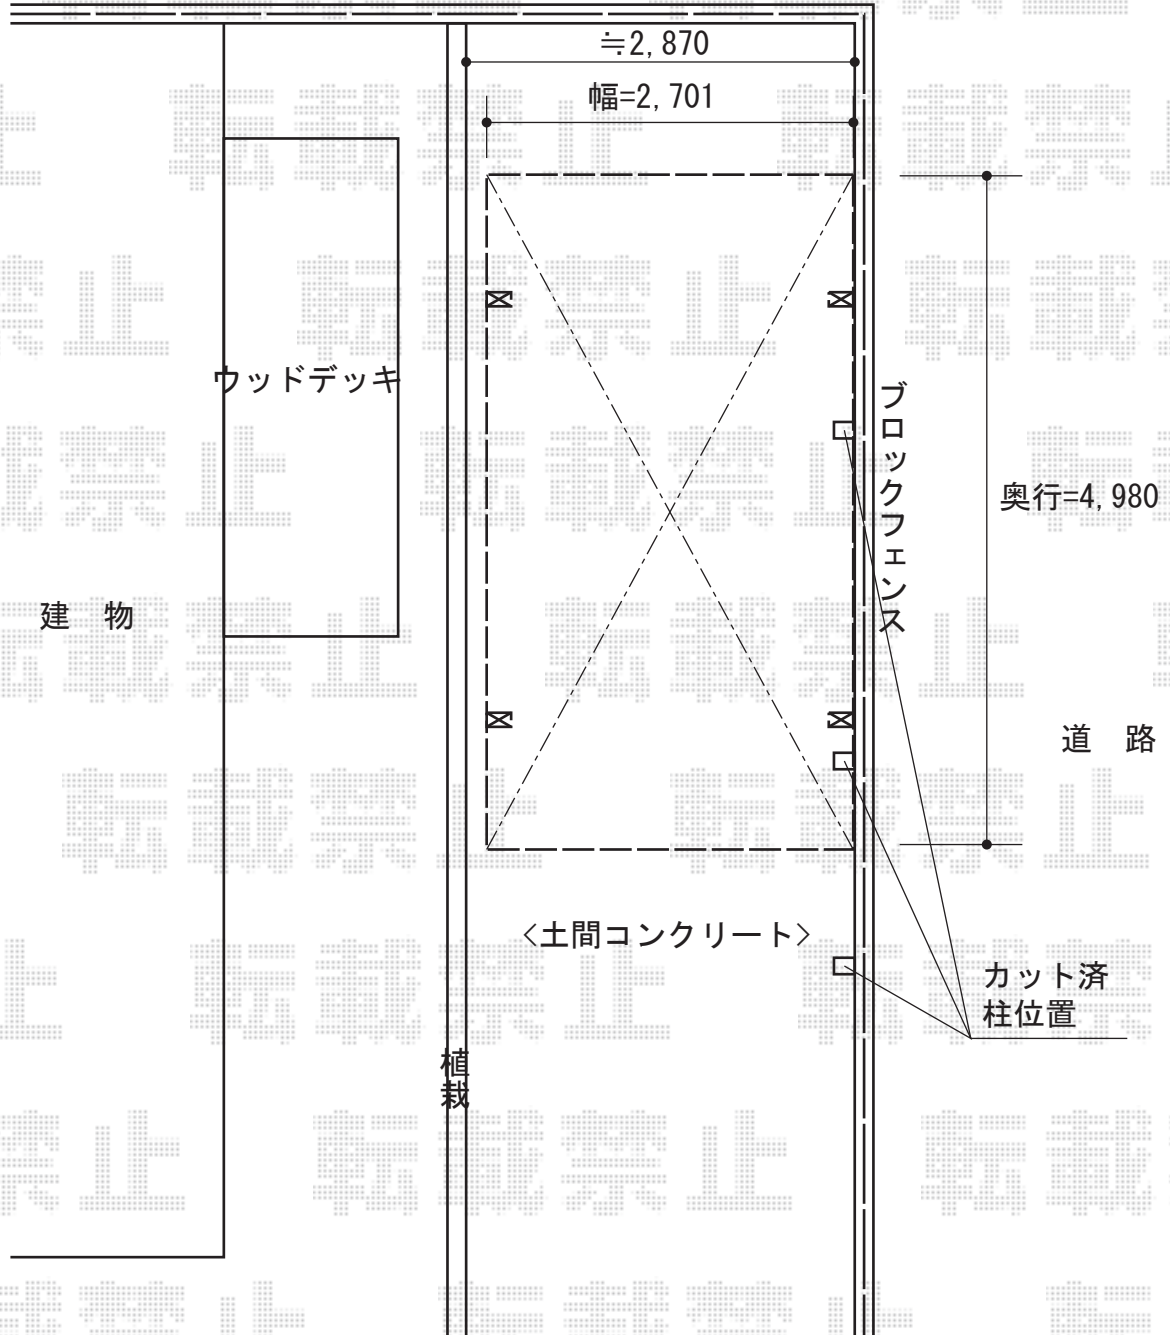

カーポート工事 施工概略図

LIXIL ネスカR (ラウンドスタイル) 積雪~20cm対応
幅= 2,701mm
奥行= 4,980mm
色: ブラック
屋根材: ポリカーボネート (クリアブルー)
柱仕様: 標準柱仕様 (有効高 約2,200mm)

LIXIL ネスカR 着脱式サポート 標準柱 (H22) 用 2本入り×1セット
色: ブラック

2015-10-302857

担当者

酒井