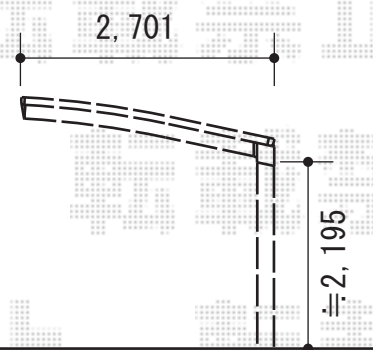

カーポート 施工概略図

LIXIL ネスカR (ラウンドスタイル) 積雪~20cm対応
幅= 2,701mm
奥行= 4,980mm
色 : ブラック
屋根材 : ポリカーボネート (クリアマット・すりガラス調)
柱仕様 : 標準柱仕様 (有効高 約2,200mm)

2015-10-302867

担当者

酒井