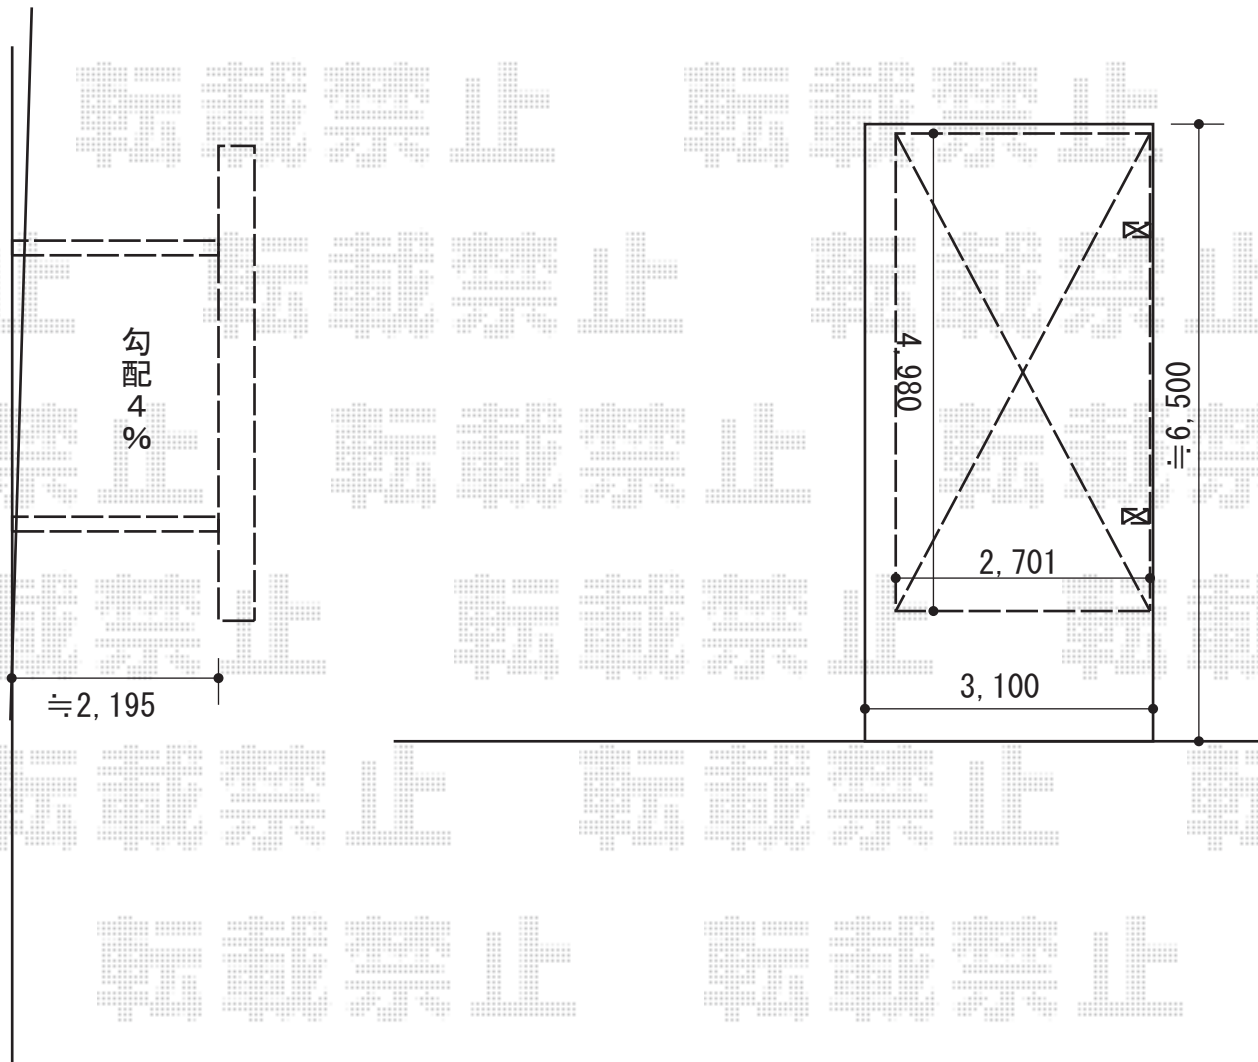

カーポート 施工概略図

LIXIL ネスカR (ラウンドスタイル) 積雪~20cm対応
幅= 2,701mm
奥行= 4,980mm
色 : ブラック
屋根材 : ポリカーボネート (クリアマット・すりガラス調)
柱仕様 : 標準柱仕様 (有効高 約2,200mm)

2015-10-302867

担当者

酒井