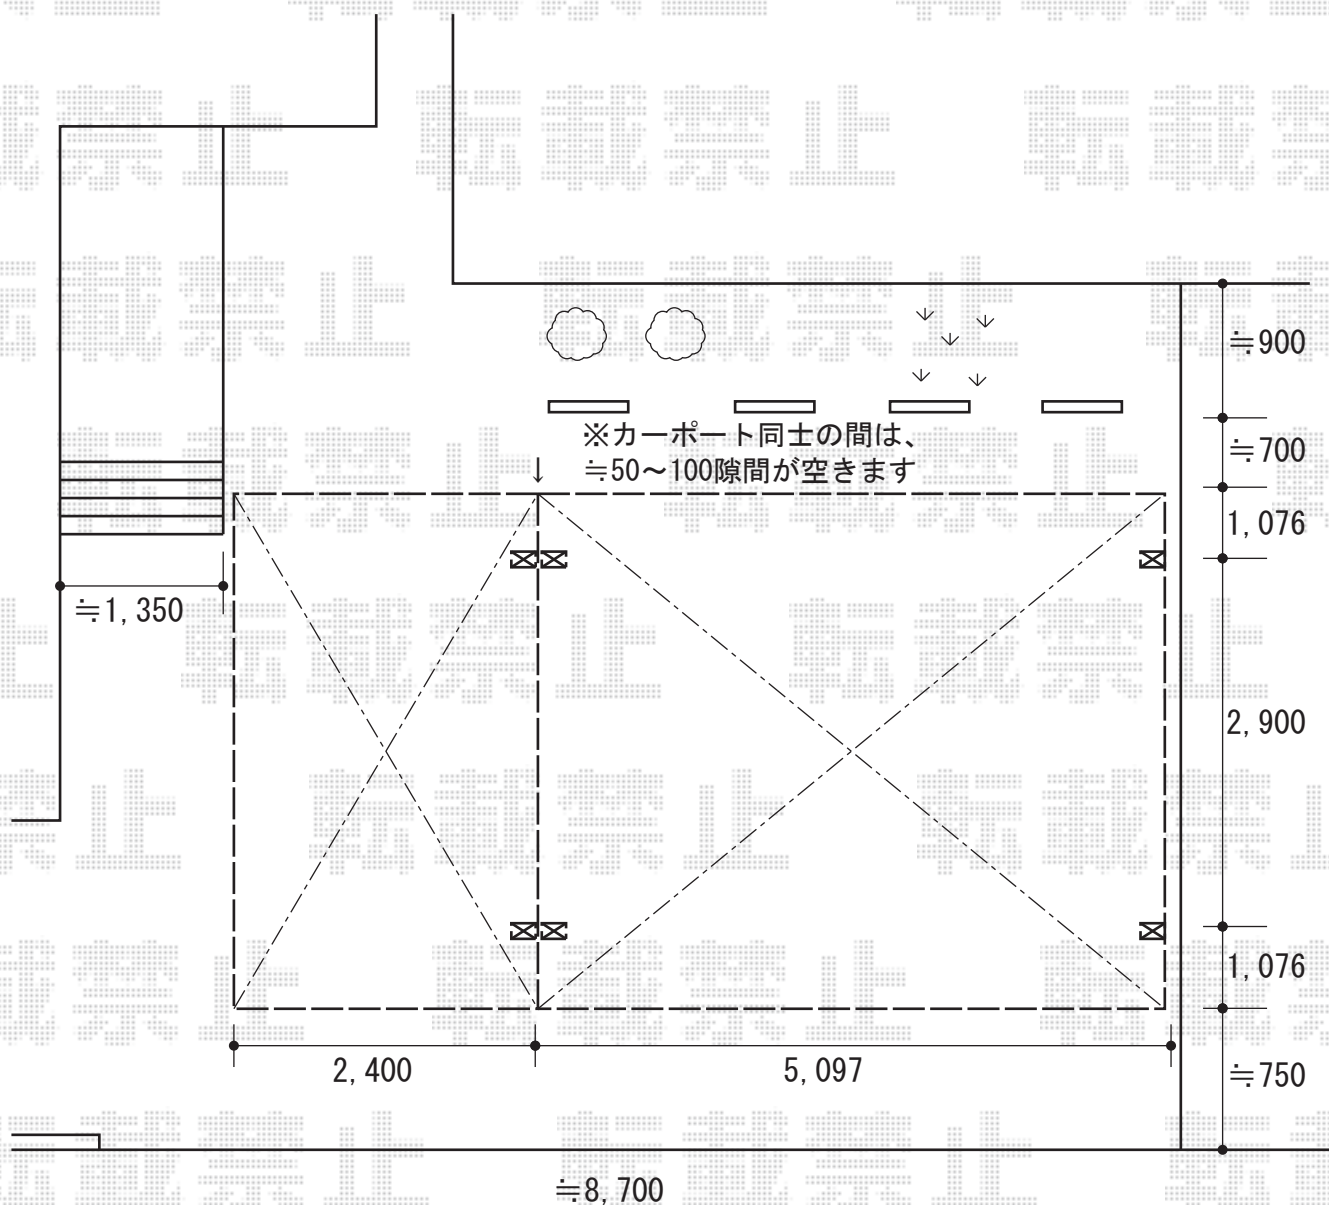

# カーポート工事 施工概略図

YKK AP レイナツインポートグラン 積雪~20cm対応  
 幅= 5,097mm  
 奥行= 5,052mm  
 色： プラチナステン  
 屋根材： 熱線遮断ポリカーボネート（クリアマット）  
 柱仕様： ハイルーフ柱仕様（有効高 約2,350mm）

YKK AP レイナポートグラン 積雪~20cm対応  
 幅= 2,400mm  
 奥行= 5,052mm  
 色： プラチナステン  
 屋根材： 熱線遮断ポリカーボネート（クリアマット）  
 柱仕様： ハイルーフ柱仕様（有効高 約2,350mm）