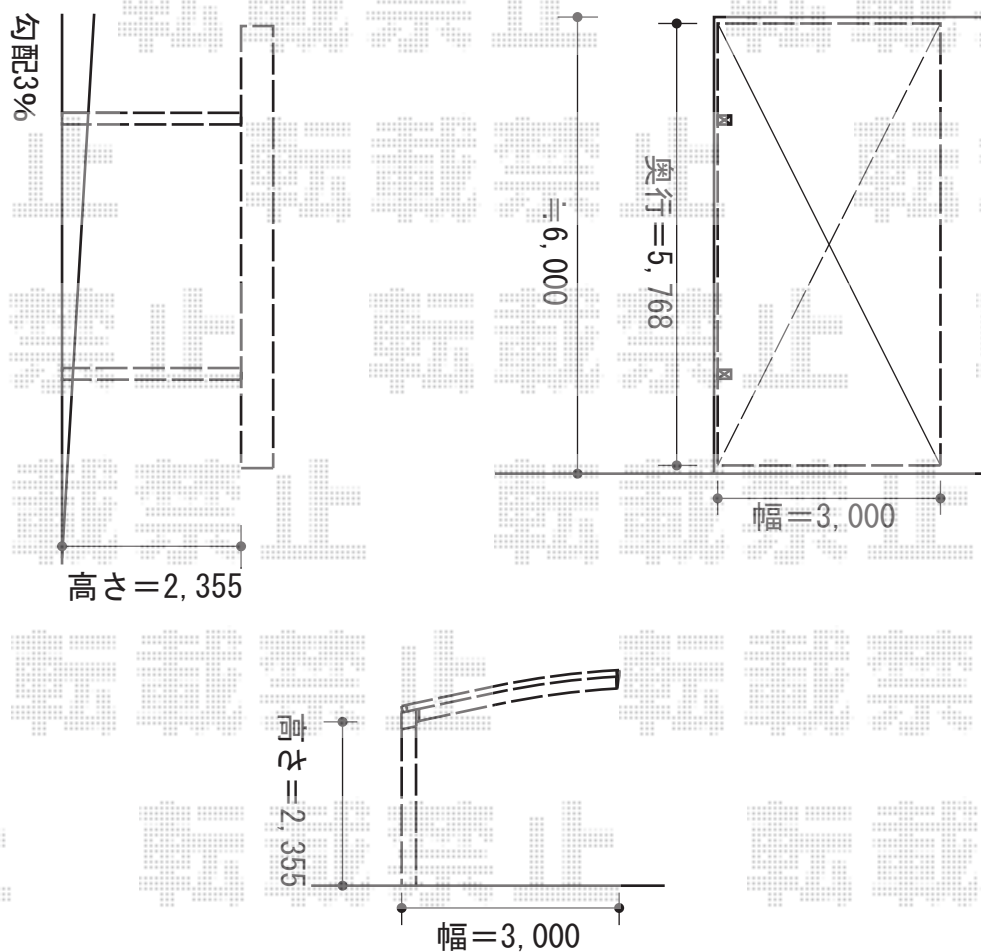

カーポート工事 施工概略図

YKK AP レイナポートグラン 積雪~20cm対応
幅= 3,000mm
奥行= 5,768mm
色： プラチナステン
屋根材： 熱線遮断ポリカーボネート(クリアマット)
柱仕様： ハイルフ柱仕様 (有効高 約2,350mm)

YKK AP
レイナポートグラン 着脱式サポート 標準・ハイルフ兼用 2本入り×1セット
色： プラチナステン

※サポート柱なしの場合となっております。