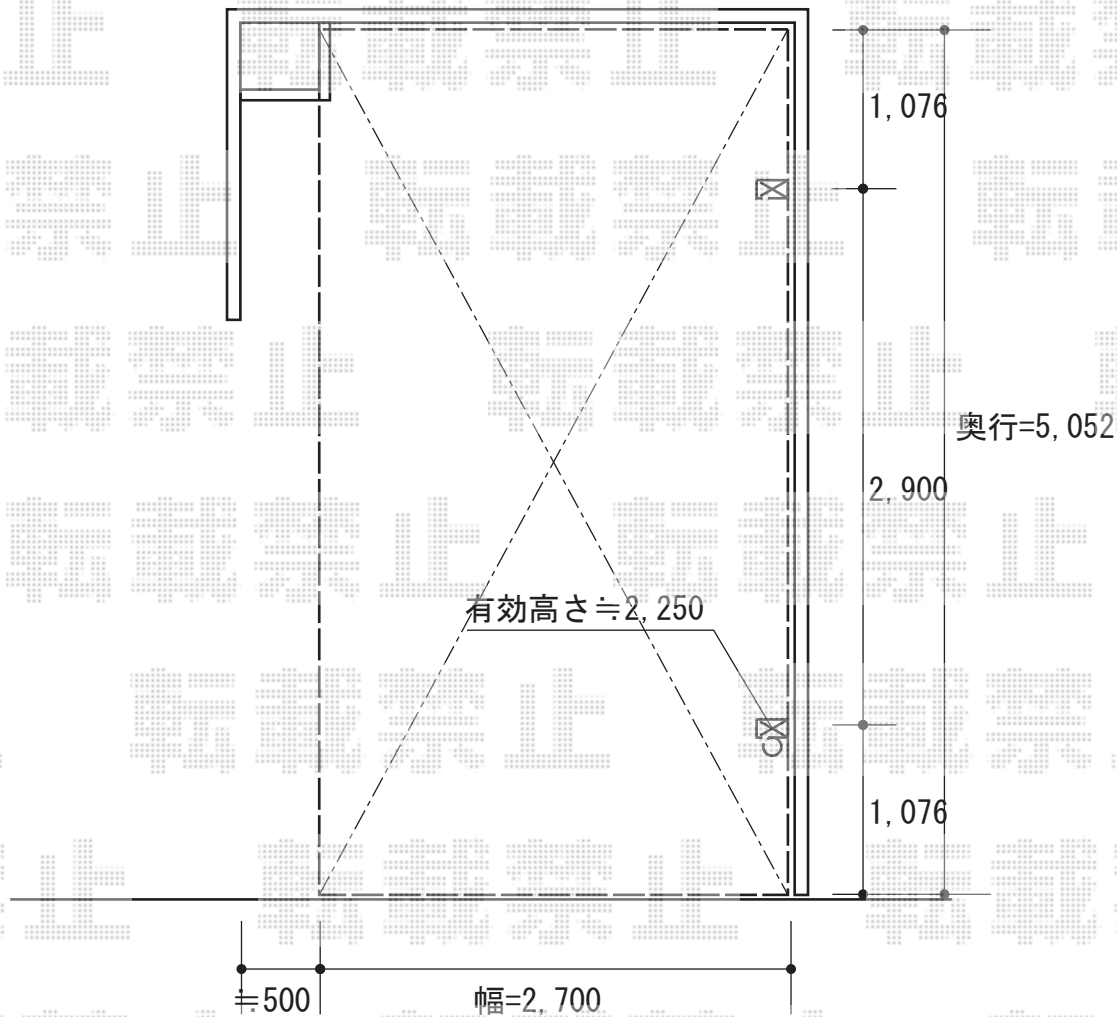

# カーポート 施工概略図

Value Select プレシオスポート 積雪~20cm対応  
幅= 2,700mm  
奥行= 5,052mm  
色： ノーブルステン  
屋根材： 熱線遮断ポリカーボネート（スカイブルーマット調）  
柱仕様： ハイルフ柱仕様（有効高 約2,250mm）

2015-10-302928

担当者

赤松