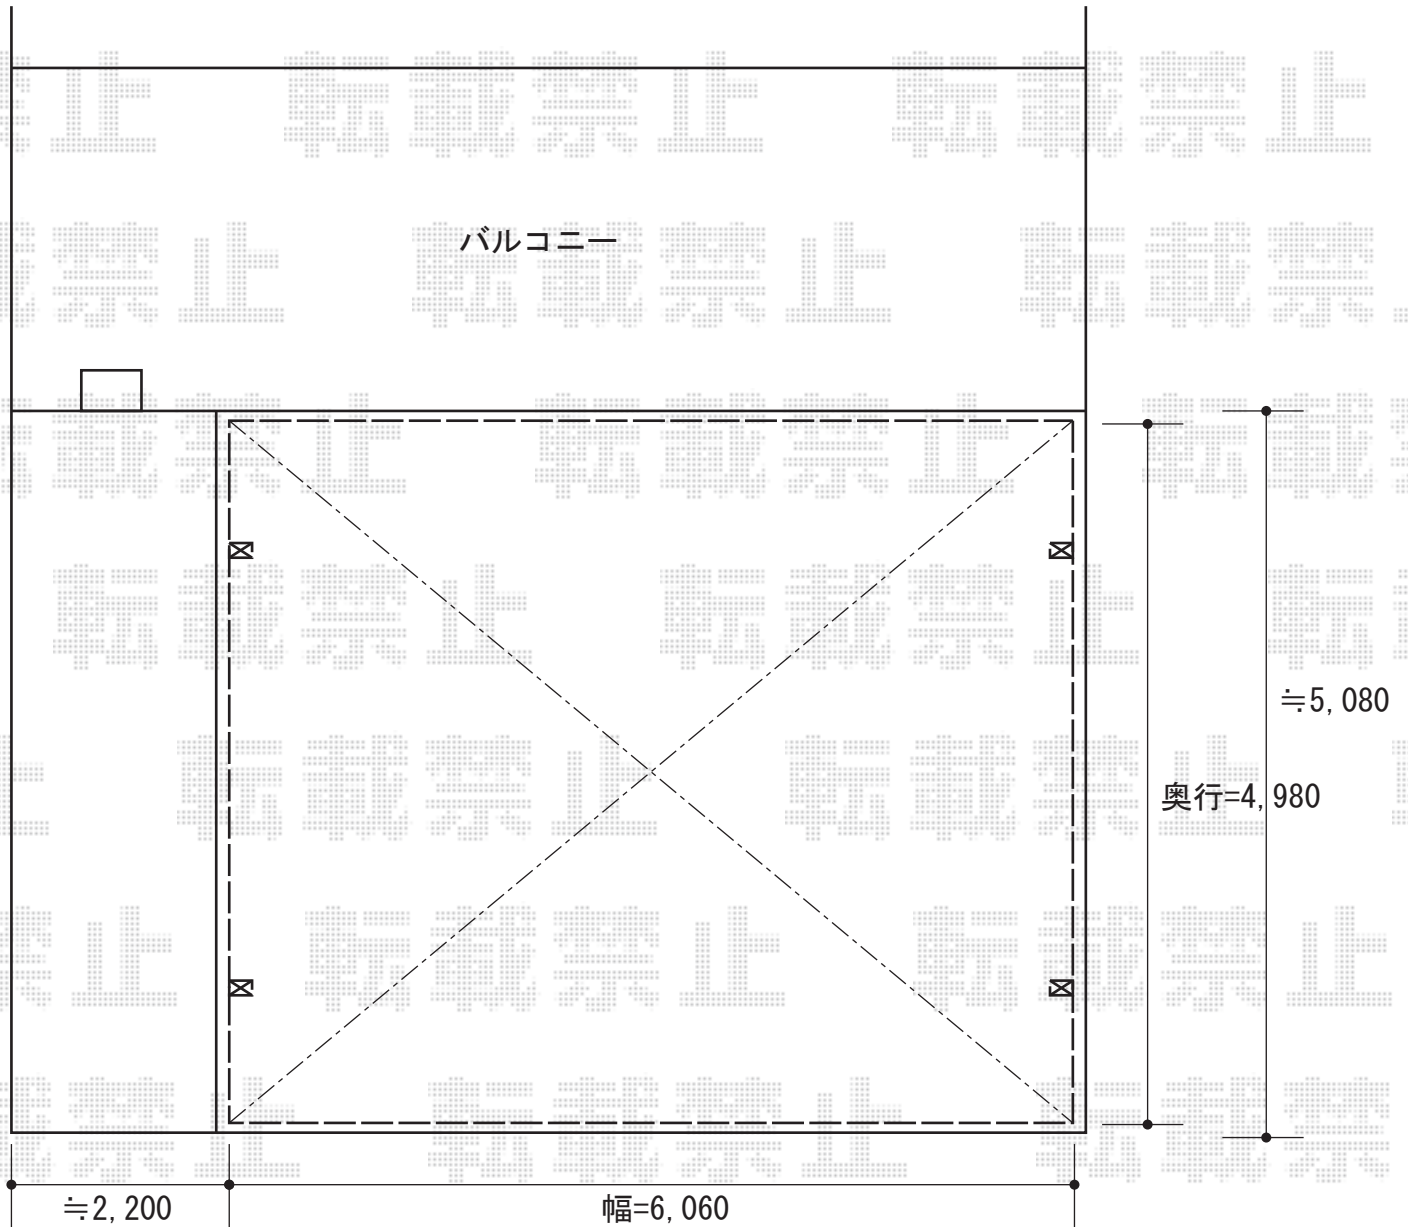

カーポート 施工概略図

LIXIL ネスカR (ラウンドスタイル) ワイド 積雪~20cm対応

幅= 6,060mm

奥行= 4,980mm

色: シャイングレー

屋根材: 熱線吸収ポリカーボネート (クリアマットS・すりガラス調)

柱仕様: 標準柱仕様 (有効高 約2,200mm)

2015-10-302931