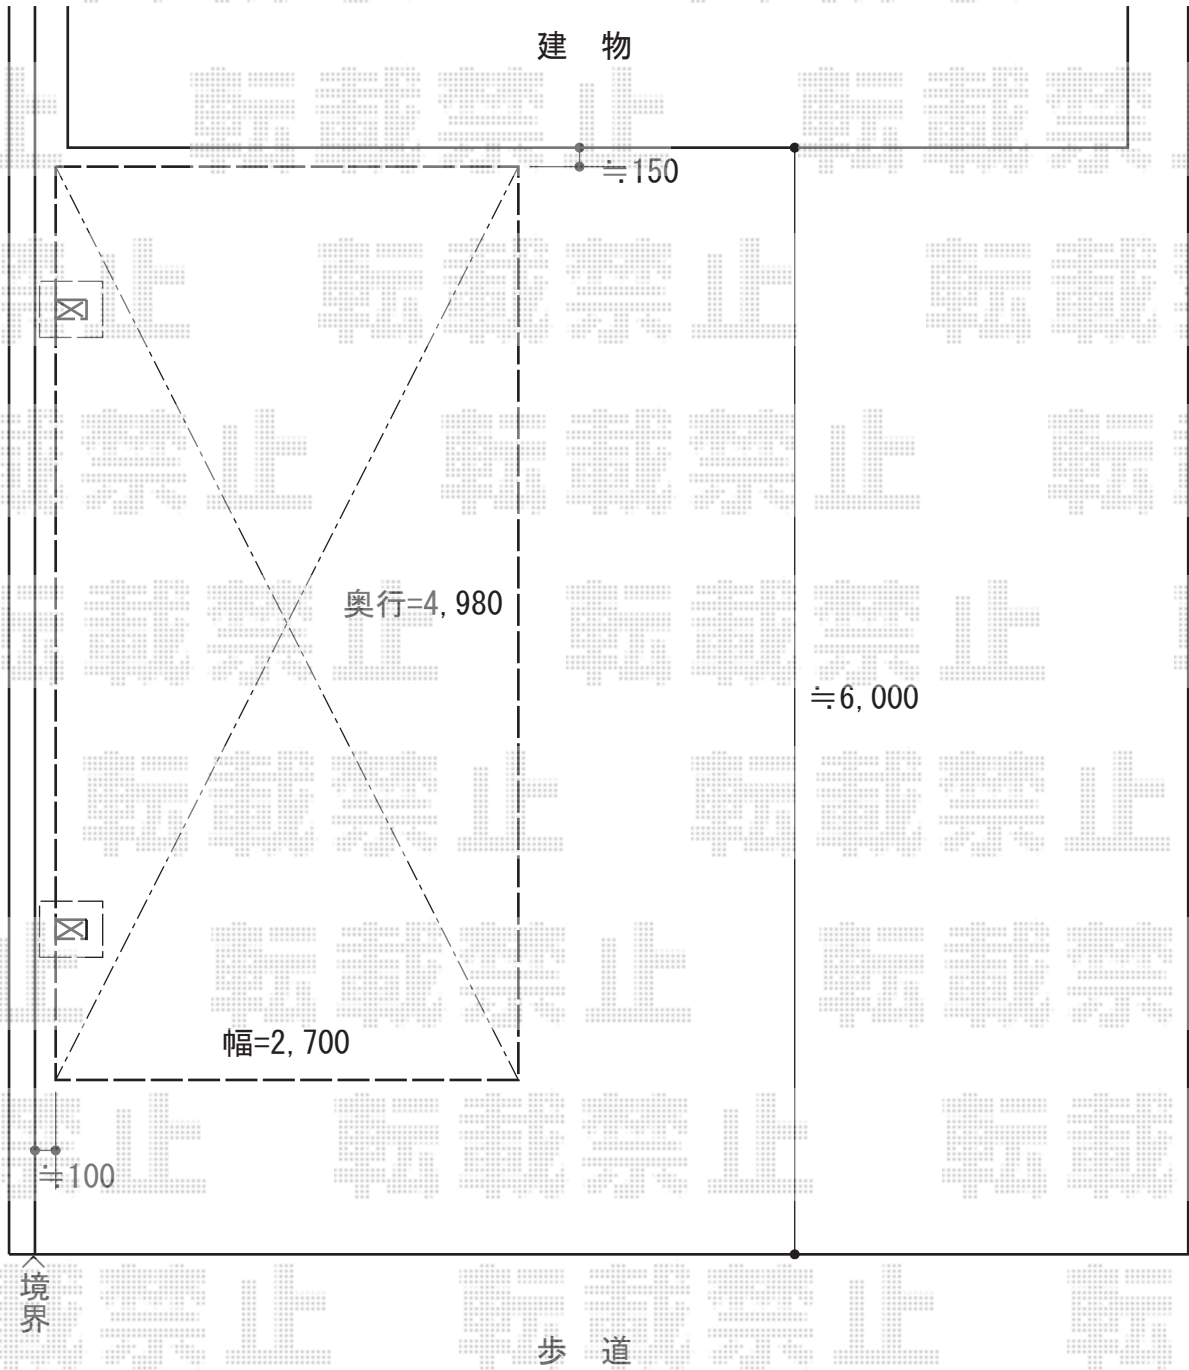

カーポート工事 施工概略図

LIXIL ネスカR (ラウンドスタイル) 積雪~20cm対応
幅= 2,701mm
奥行= 4,980mm
色 : ホワイト
屋根材 : ガリレポリカ (クリアマット・すりガラス調)
柱仕様 : 標準柱仕様 (有効高 約2,200mm)

2015-10-302975

担当者

酒井