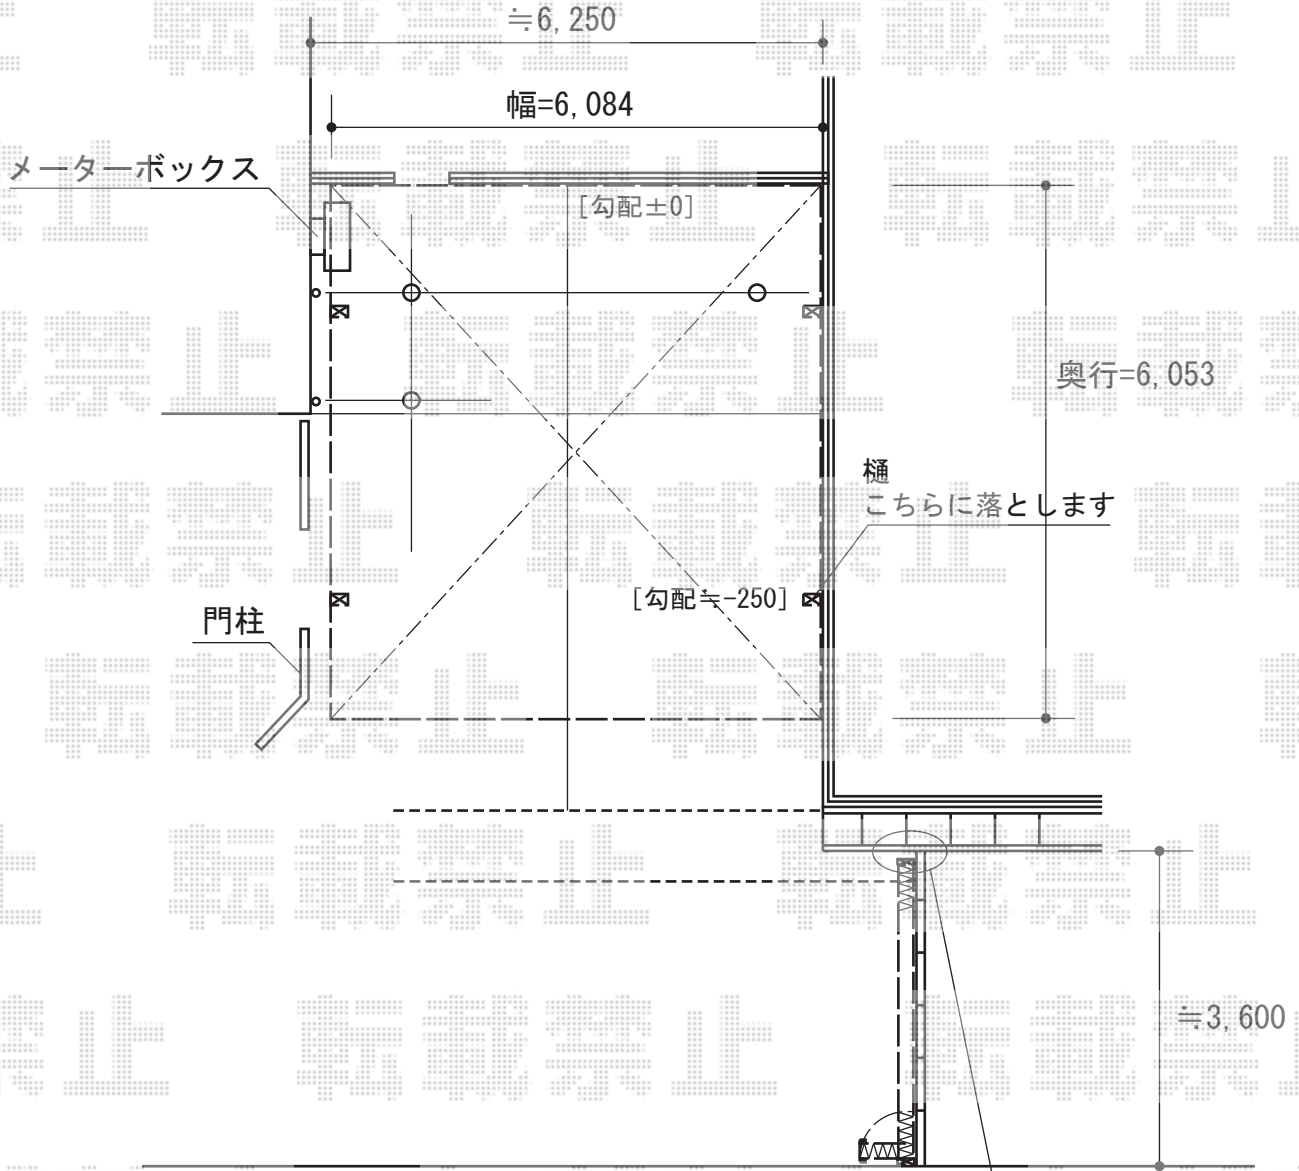

カーポート・カーゲート 施工概略図

LIXIL(トステム) テリオスポートIII 900 2台用 角柱4本仕様 積雪~30cm対応
 幅= 6,084mm
 奥行= 6,053mm
 色: シャイングレー
 屋根材: スチール折板 (t=0.6/無塗装/ペフ無)
 柱仕様: 標準柱仕様 (有効高 約2,300mm)
 横材: 無し

Value Select トリップゲート RA型 ノンレール 片開き 35S(錠無し)
 開口幅= 3,472mm
 全幅= 3,572mm
 たたみ幅= 371mm
 高さ= 1,182mm
 色: ステンカラー
 キャスター数: 2箇所
 落棒数: 2本

数cmすき間が空きます。

2015-10-303054

担当者

松本