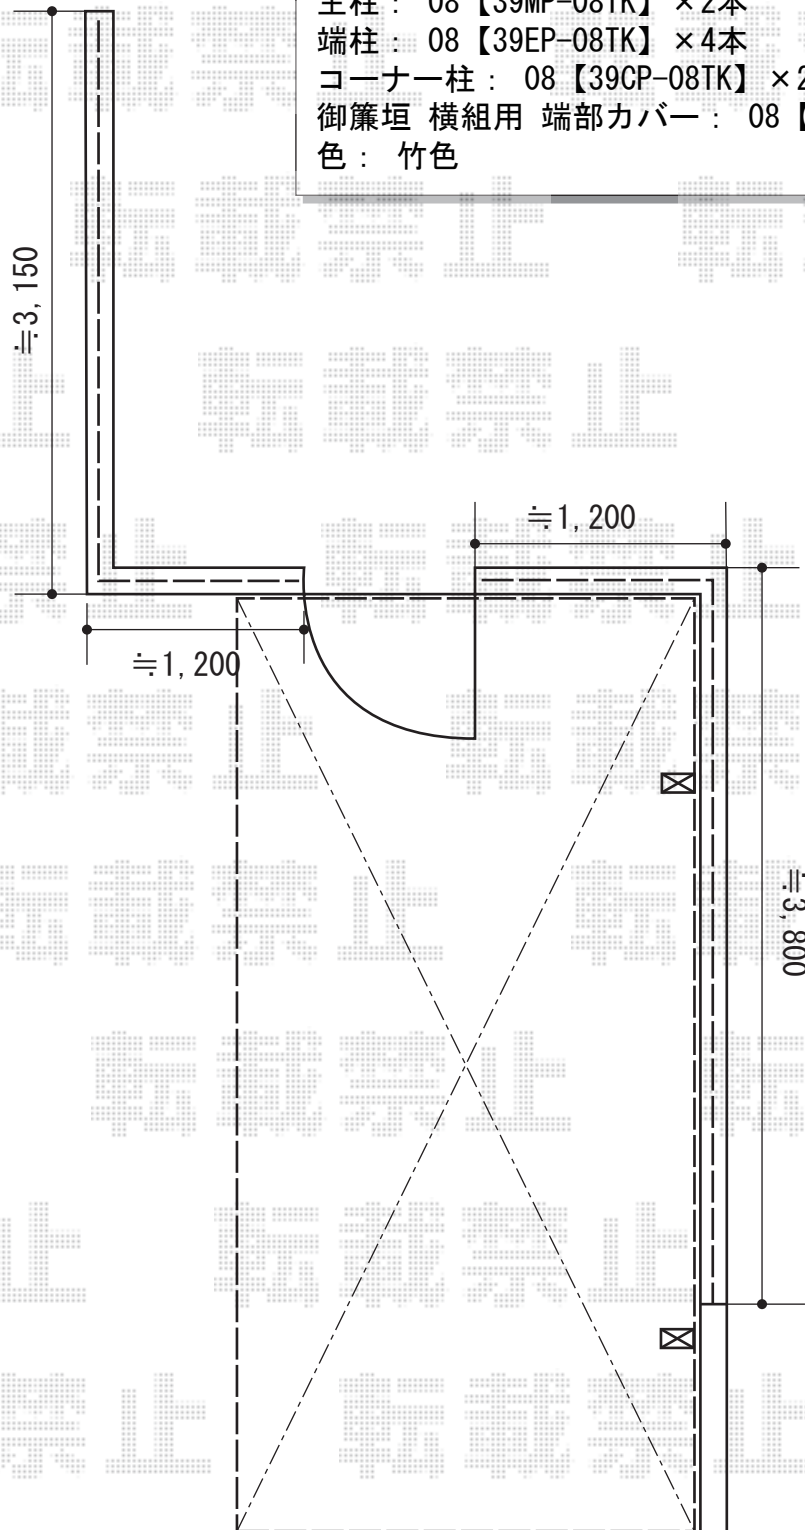

カーポート・フェンス
施工概略図

YKK AP 【02】 レイナポートグラン 積雪～20cm対応
幅= 2,400mm
奥行= 5,052mm
色： カームブラック
屋根材： 熱線遮断ポリカーボネート（アースブルーマット調）
柱仕様： ハイルフ柱仕様（有効高 約2,350mm）

四国化成 なごみ 御簾垣 横組
本体1枚 (W×H) = (1,940×800mm) 【NGMY-0820TK】 ×6枚
主柱： 08 【39MP-08TK】 ×2本
端柱： 08 【39EP-08TK】 ×4本
コーナー柱： 08 【39CP-08TK】 ×2本
御簾垣 横組用 端部カバー： 08 【30TCY-08TK】 4セット
色： 竹色