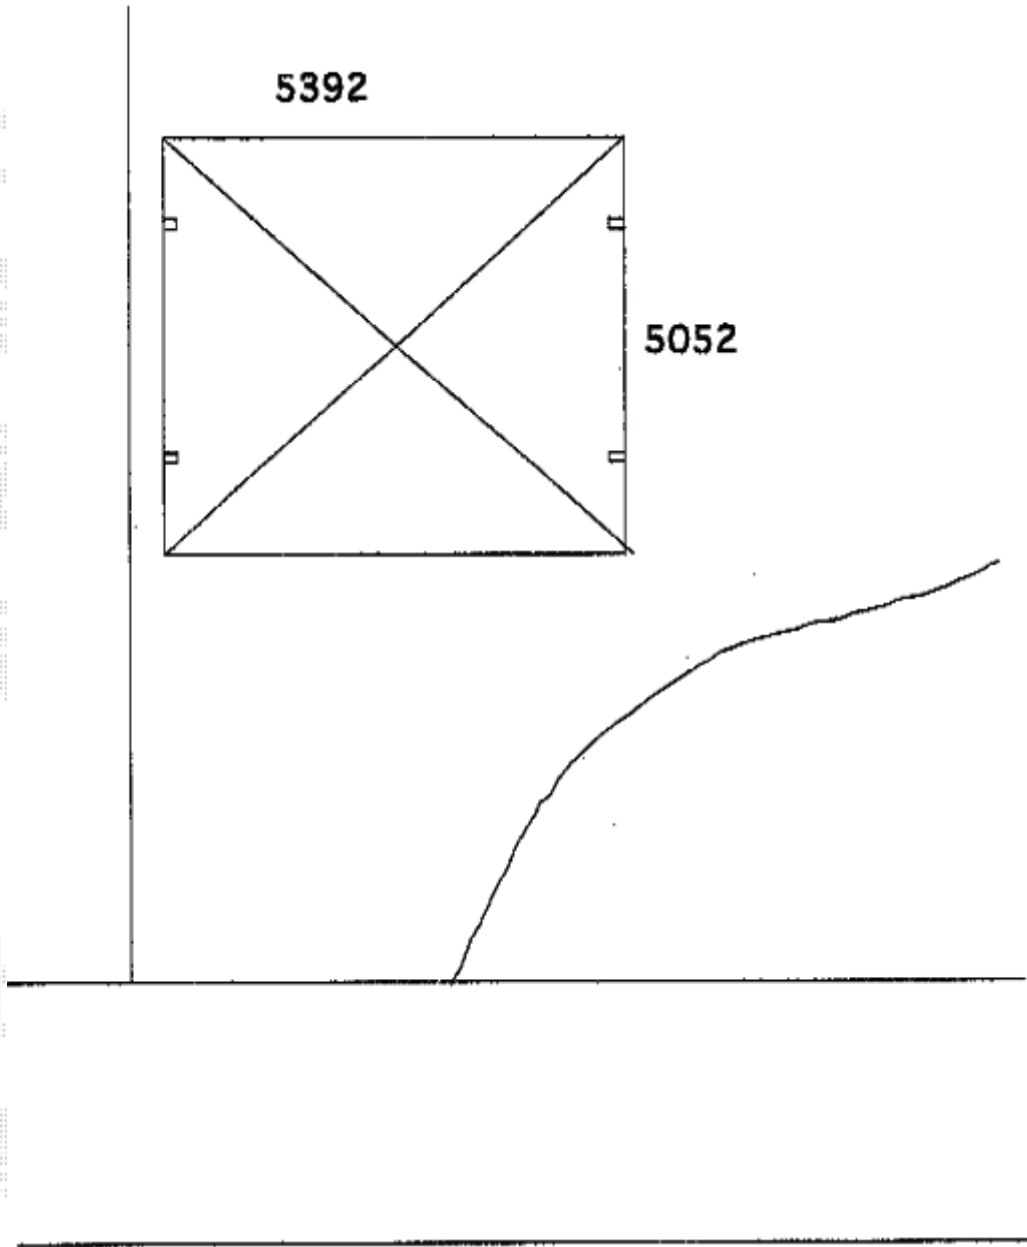

カーポート 施工概略図

Value Select プレシオスポート ワイド 積雪～20cm対応

幅= 5,392mm

奥行= 5,052mm

色： ノーブルステン

屋根材： 熱線遮断ポリカーボネート（スカイブルーマット調）

柱仕様： ハイルフ柱仕様（有効高 約2,250mm）

2015-10-303097