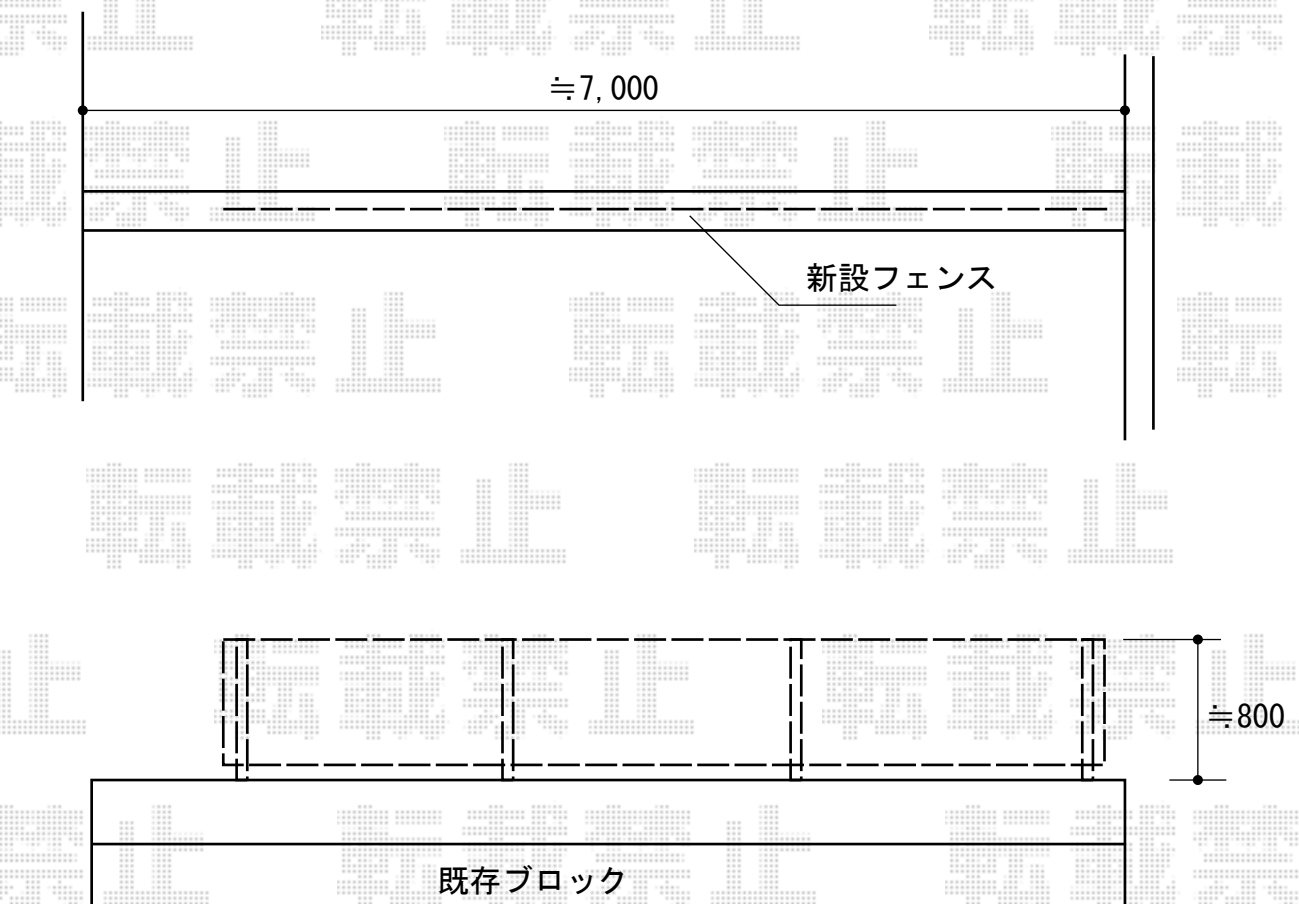

フェンス 施工概略図

LIXIL (TOEX) ジオーナフェンス YS型 マテリアルカラー フリーポールタイプ
本体1枚 (W×H) = (1,979.5×800mm) ×3枚
柱仕様: T-8×4本
継手部品: 2
端部キャップ: 1セット
端部部材: T-8×1
色: シャイングレー + ミディアムチェリー

2015-10-303100

担当者

伊野