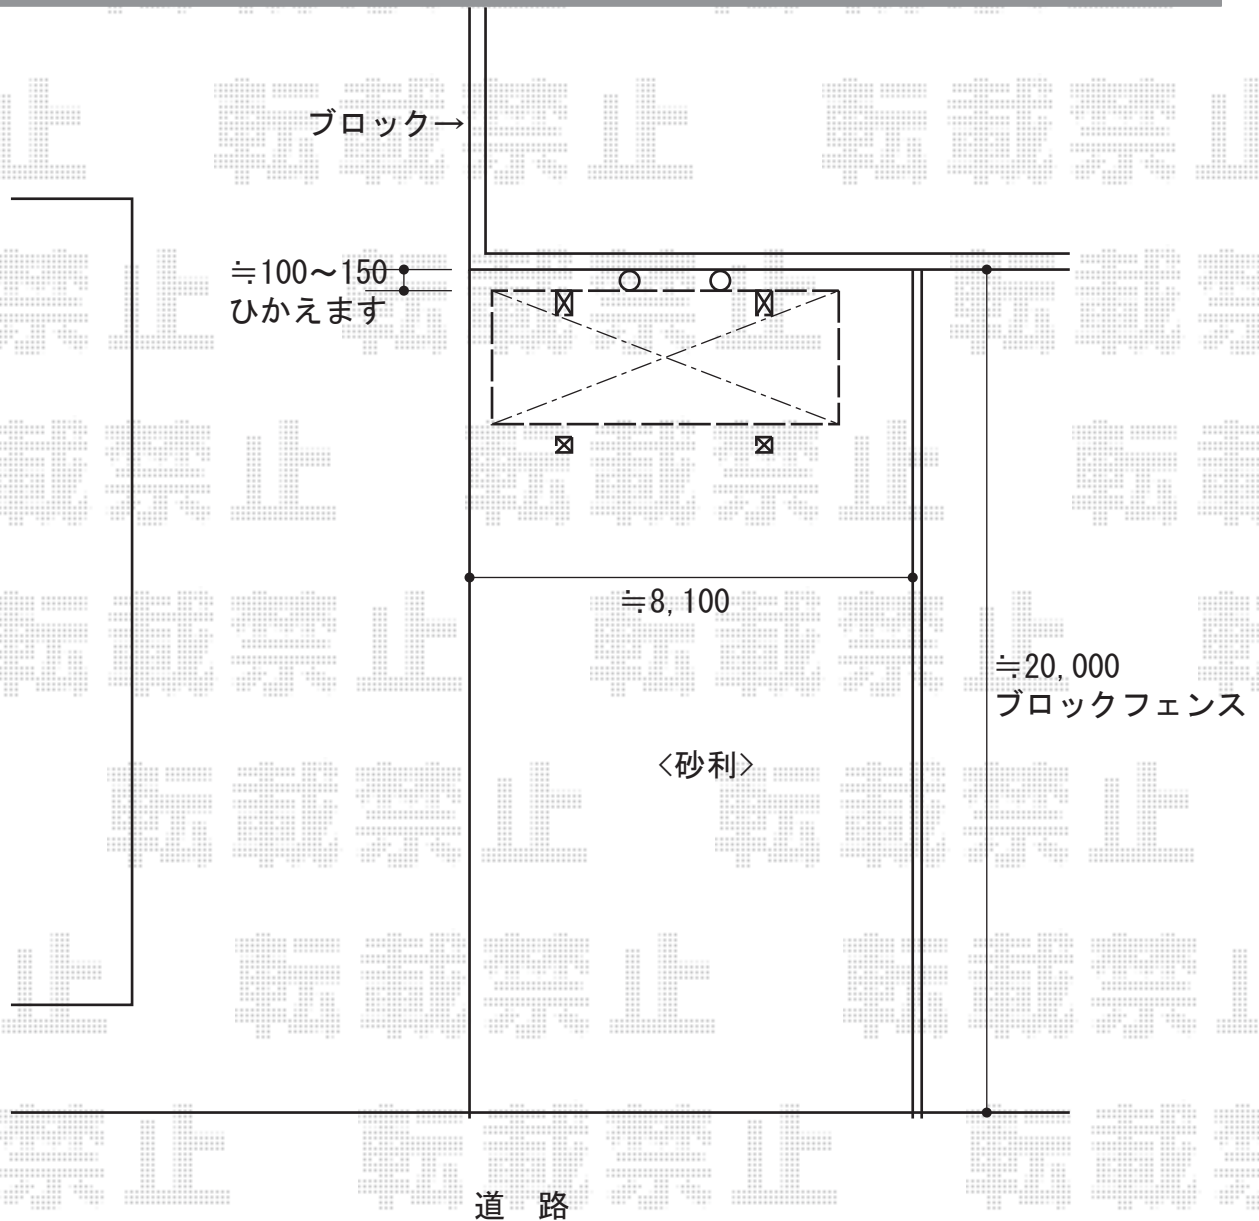

カーポート 施工概略図

YKK AP レイナポートグラン 積雪～20cm対応
幅= 2,700mm
奥行= 5,400mm
色： プラチナステン
屋根材： 熱線遮断ポリカーボネート(クリアマット)
柱仕様： 標準柱仕様 (有効高 約2,000mm)

YKK AP レイナポートグラン 着脱式サポート 標準・ハイルフ兼用 2本入り×1セット
色： プラチナステン

2015-10-303115

担当者

酒井