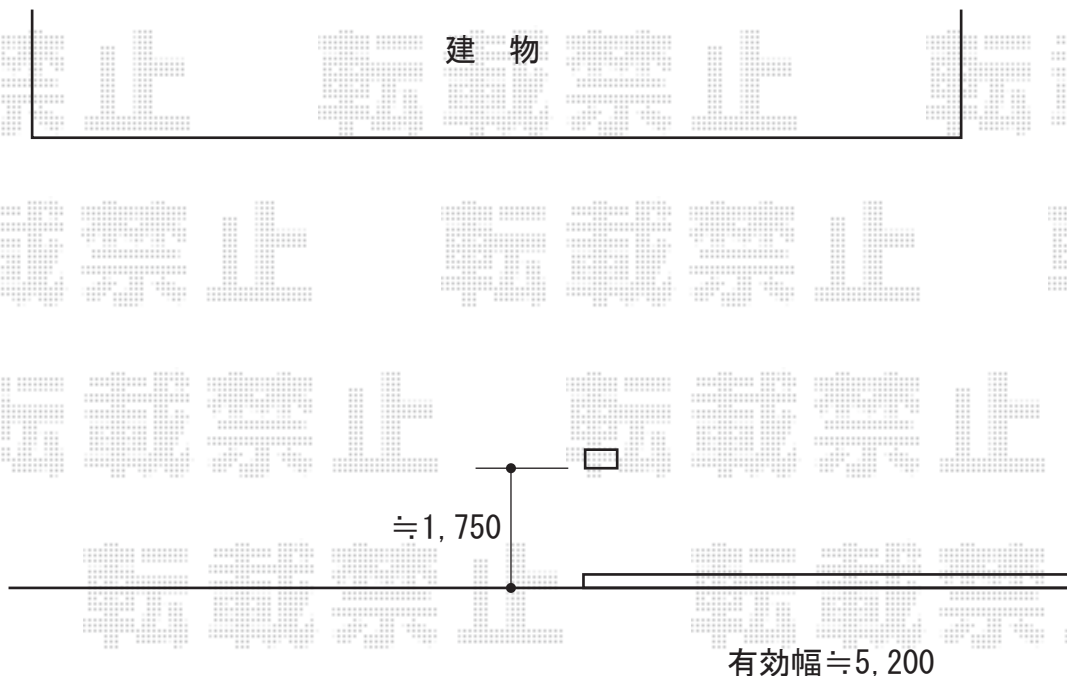

カーゲート工事 施工概略図

LIXIL (TOEX) ワイドオーバードアS2型 電動式
本体 (W×H) = (5,050mm × 1,200mm)
色：ブラック
柱仕様：ハイライフ柱仕様 (有効通過高2,150mm)
駆動：1モーター外観左側駆動/AC100V結線用柱仕様
リモコン：標準2個入り

LIXIL (TOEX) リモコン送信機PDC-3型 (追加用) ×1セット
色：ブラック

2015-10-303118

担当者

竹中