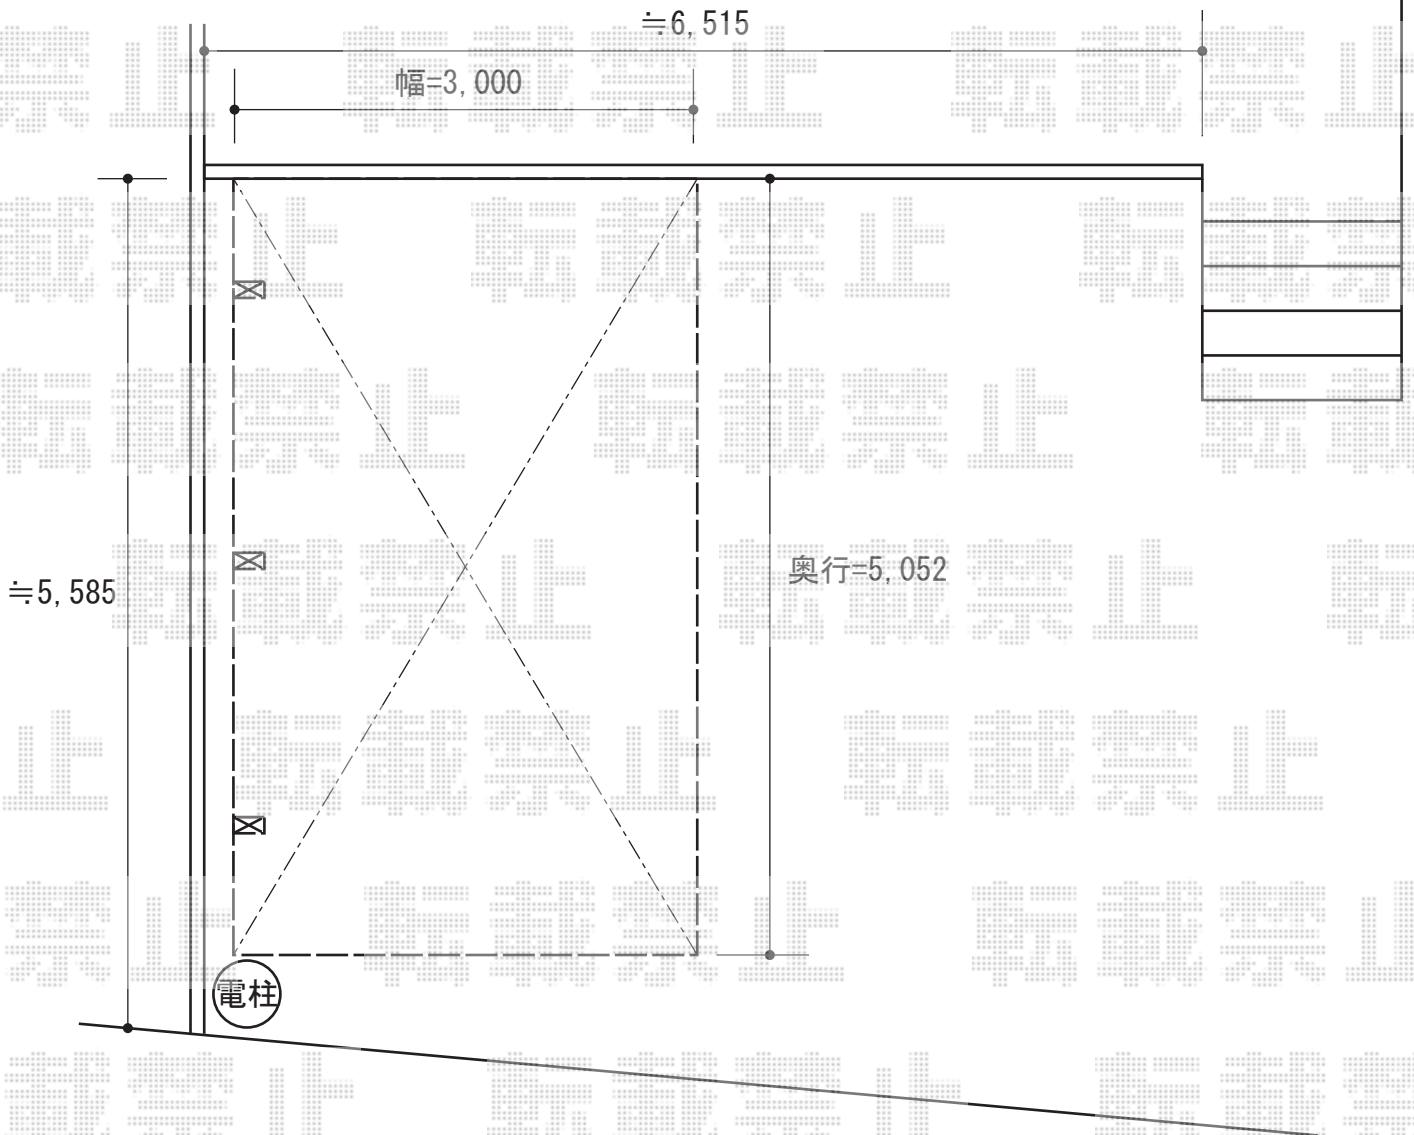

カーポート 施工概略図

YKK AP レイナポートグラン50 積雪~50cm対応
幅= 3,000mm
奥行= 5,052mm
色： プラチナステン
屋根材： ポリカーボネート（トーマイマツト）
柱仕様： ハイルフ柱仕様（有効高 約2,350mm）

タクボ物置 グランプレステージジャスト 2247×900×1900
間口= 2,247mm
奥行= 900mm
高さ= 1,900mm
色： カーボンブラウン
屋根タイプ： 標準型
耐荷重タイプ： 一般型
棚タイプ： 全面棚タイプ
数量： 1台

物置の設置位置は施工当日
現場合わせにて決定致します。

2015-10-303180

担当者

松本