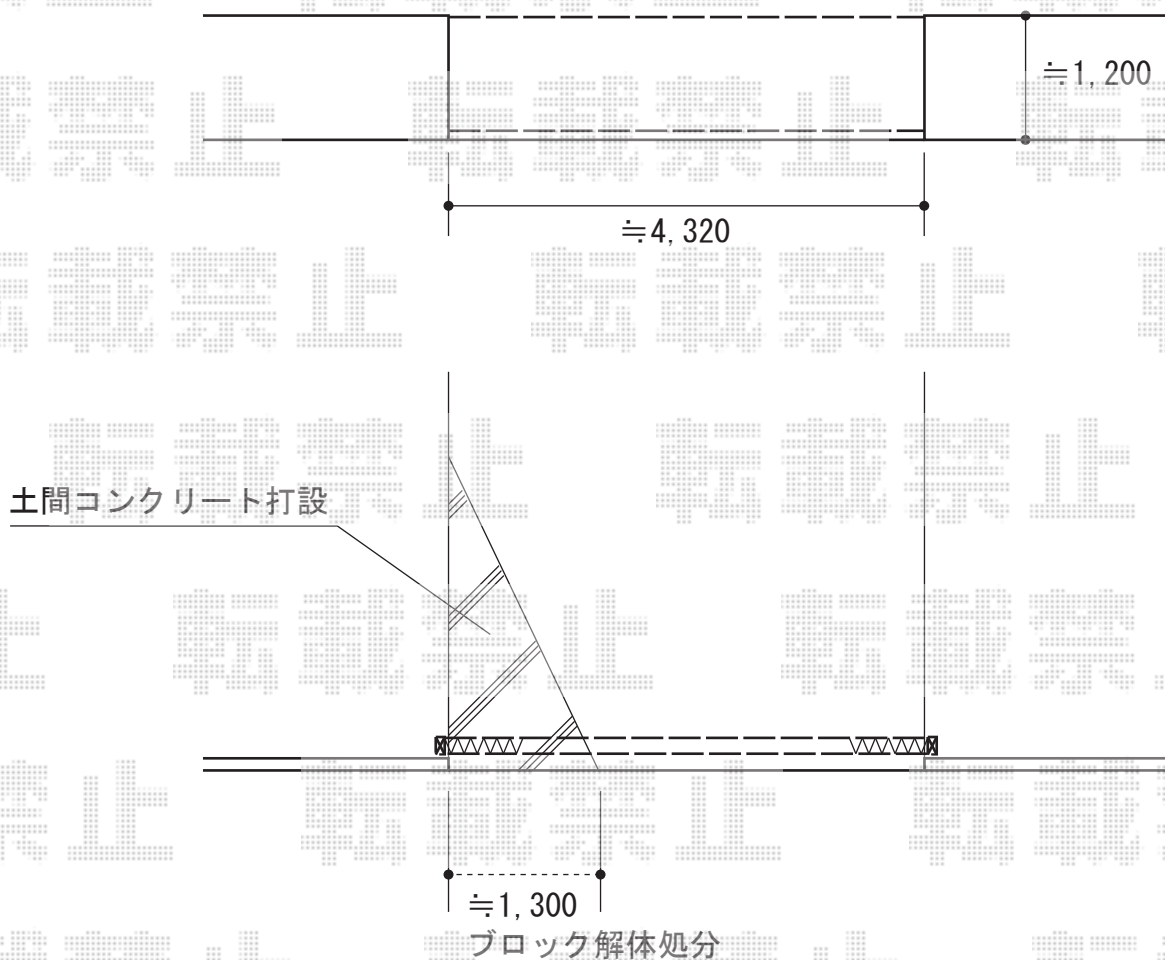

# カーゲート 施工概略図

LIXIL (TOEX) アルシャインHG ノンキャスト 両開き 430W  
開口幅= 180度回転収納時 : 4,047mm/直線収納時 : 3,193mm  
全幅= 4,321mm  
たたみ幅= 564+564mm  
高さ= 1,200mm  
色 : ブラック  
落棒数 : 2+2本

2015-10-303219

担当者

竹中