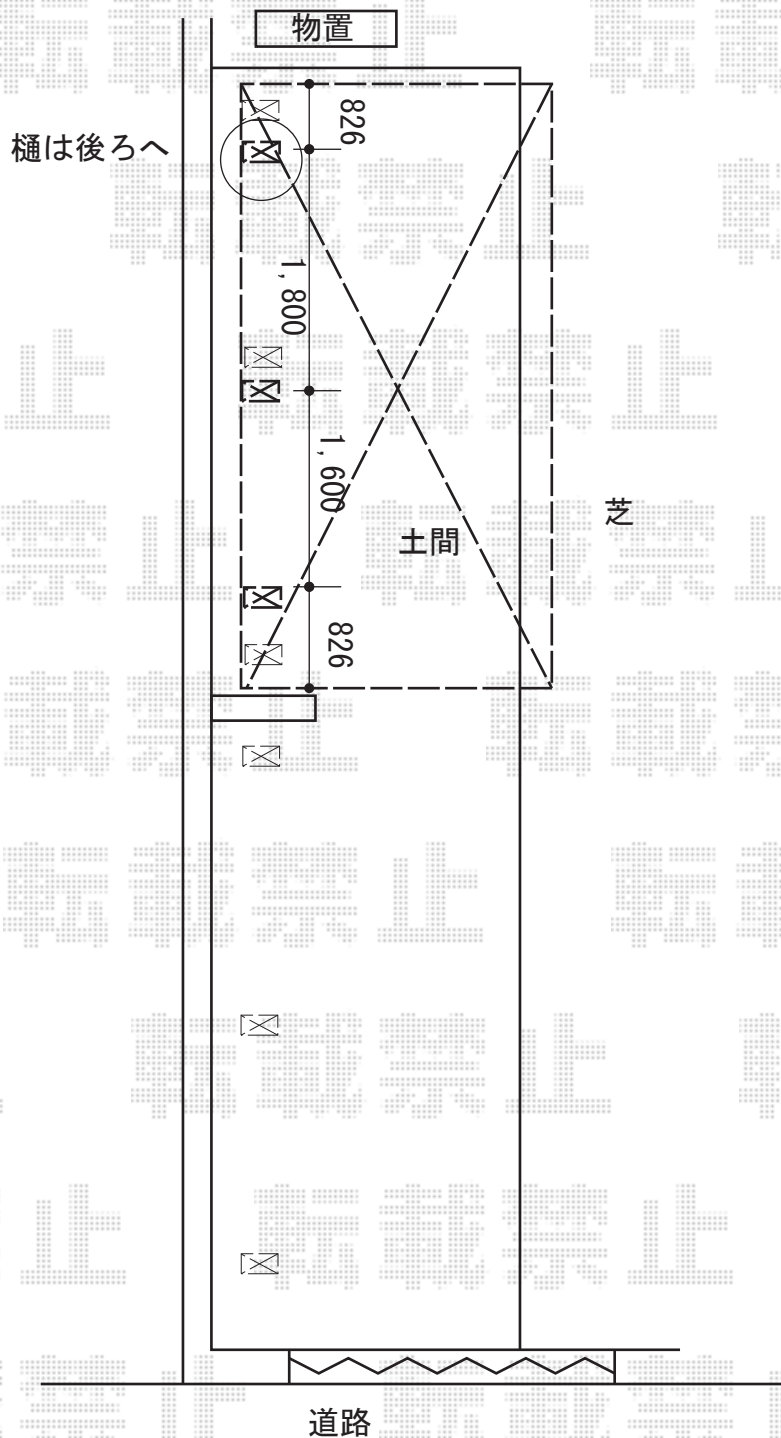

カーポート 施工概略図

YKK AP レイナキャップポートグラン50 積雪～50cm対応
幅= 2,702mm
奥行= 5,052mm
色： プラチナステン
屋根材： 熱線遮断ポリカーボネート（アースブルーマット調）
柱仕様： 標準柱仕様（有効高 約2,000mm）

2015-10-303221

担当者

木挽