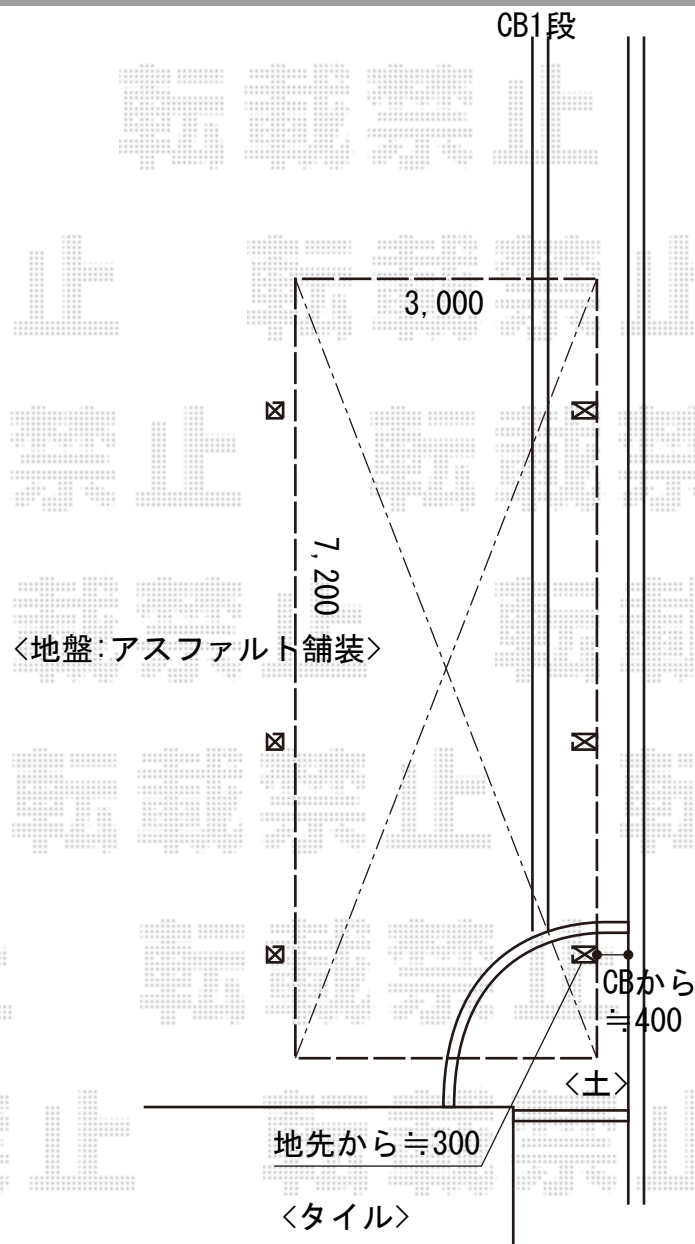

カーポート 施工概略図

YKK AP レイナポートグラン 延長 積雪～20cm対応
幅= 3,000mm
奥行= 7,200mm
色： プラチナステン
屋根材： 熱線遮断ポリカーボネート（アースブルーマット調）
柱仕様： ハイロング柱仕様（有効高 約2,800mm）

YKK AP レイナポートグラン 延長 着脱式サポート ハイロング用
2本入り×1セット/1本入り×1セット
色： プラチナステン

2015-10-303246