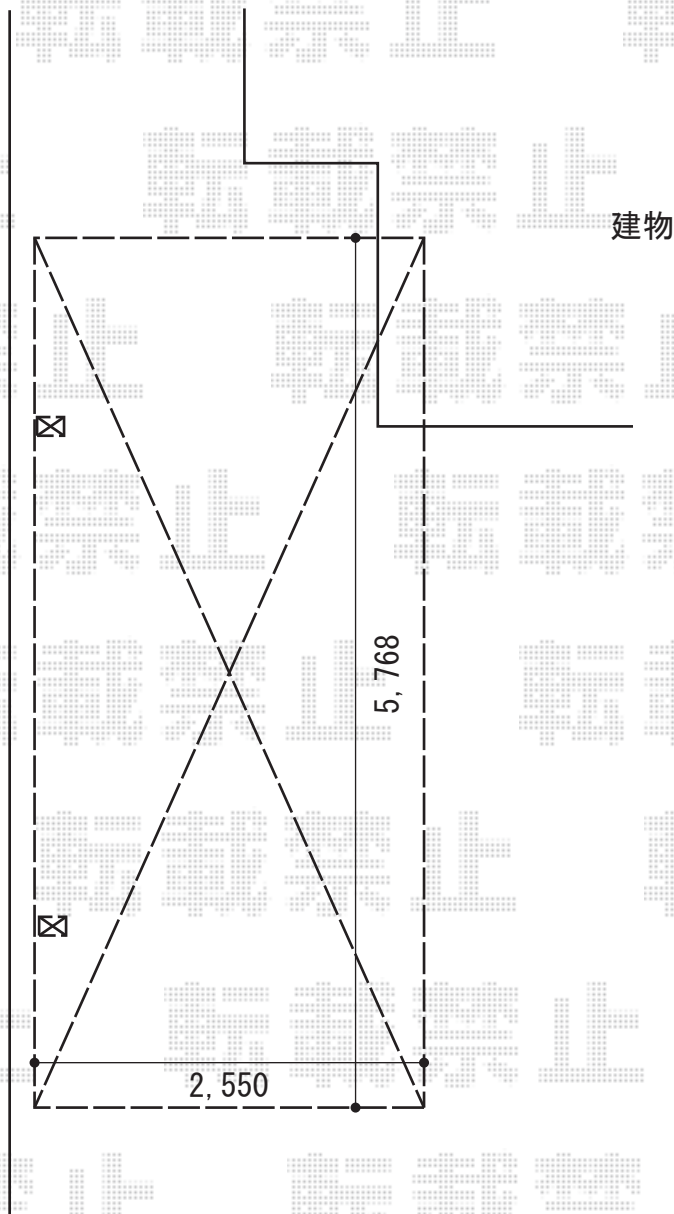

カーポート 施工概略図

YKK AP レイナポートグラン 積雪~20cm対応
幅= 2,550mm
奥行= 5,768mm
色： プラチナステン
屋根材： ポリカーボネート（アースブルー）
柱仕様： ハイロング柱仕様（有効高 約2,800mm）

2015-10-303260

担当者

松本