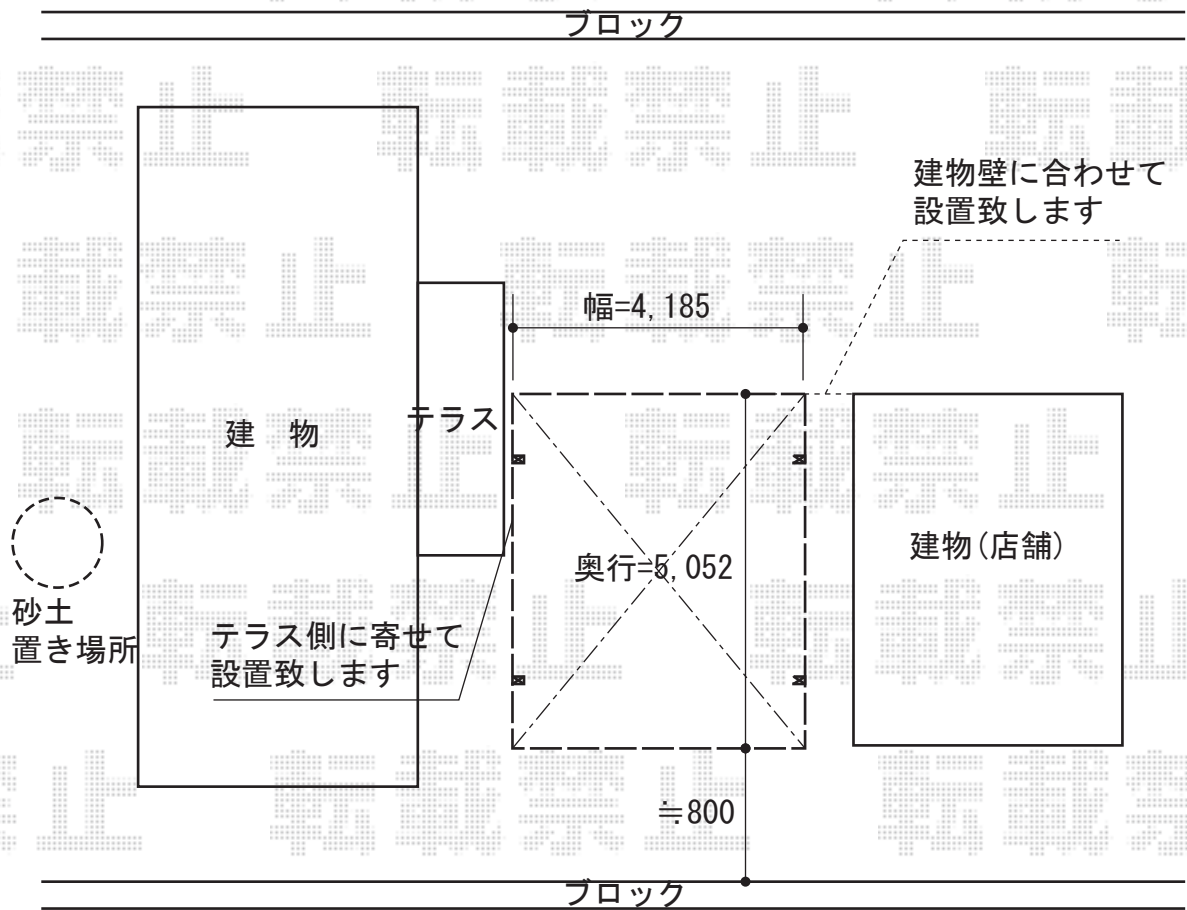

カーポート 施工概略図

YKK AP レイナツインポートグラン 積雪~20cm対応
幅= 4,185mm
奥行= 5,052mm
色： プラチナステン
屋根材： ポリカーボネート（アースブルー）
柱仕様： 標準柱仕様（有効高 約2,000mm）

2015-10-303286

担当者

松本