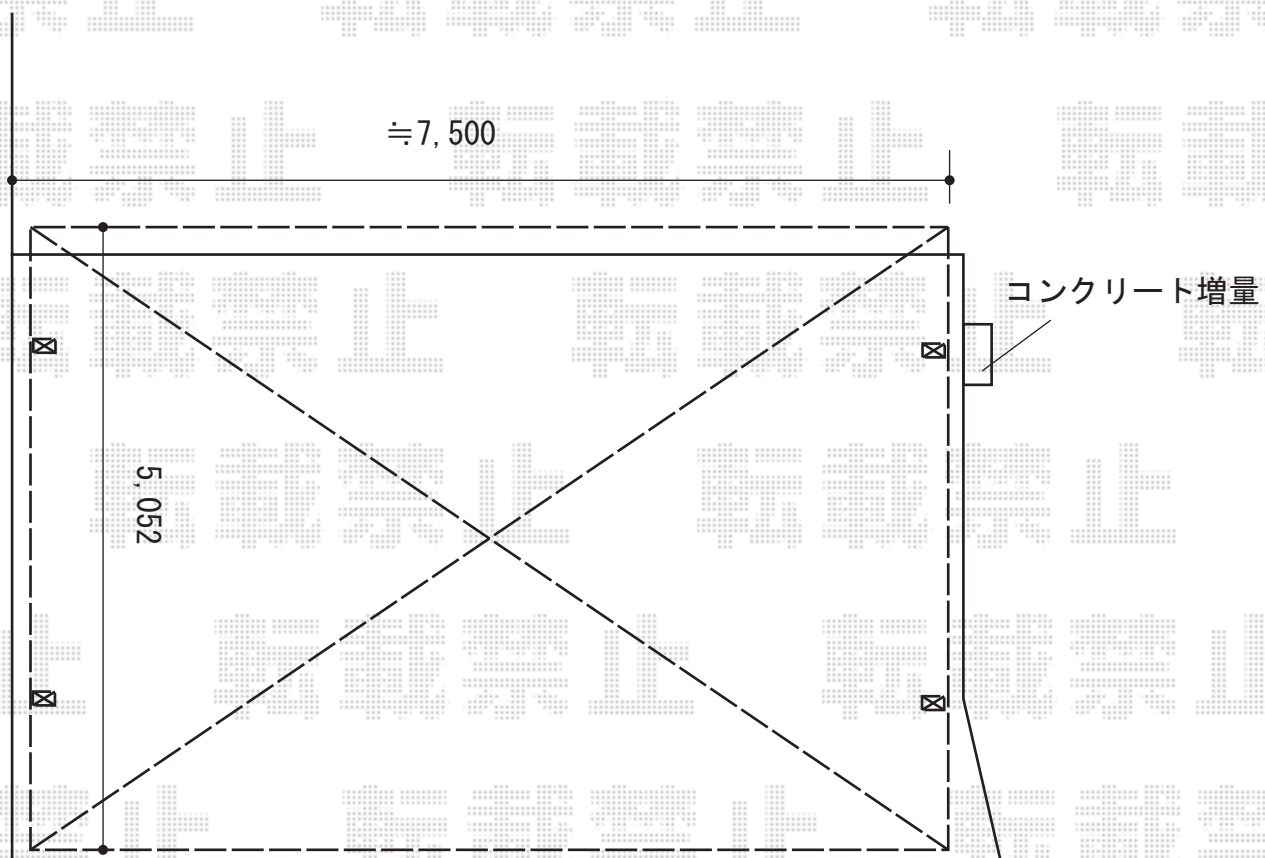

カーポート 施工概略図

YKK AP レイナトリプルポートグラン 積雪~20cm対応
幅= 8,000mm
奥行= 5,052mm
色 : プラチナステン
屋根材 : ポリカーボネート (トーマイマット)
柱仕様 : ハイルフ柱仕様 (有効高 約2,350mm)

2015-10-303288

担当者

酒井