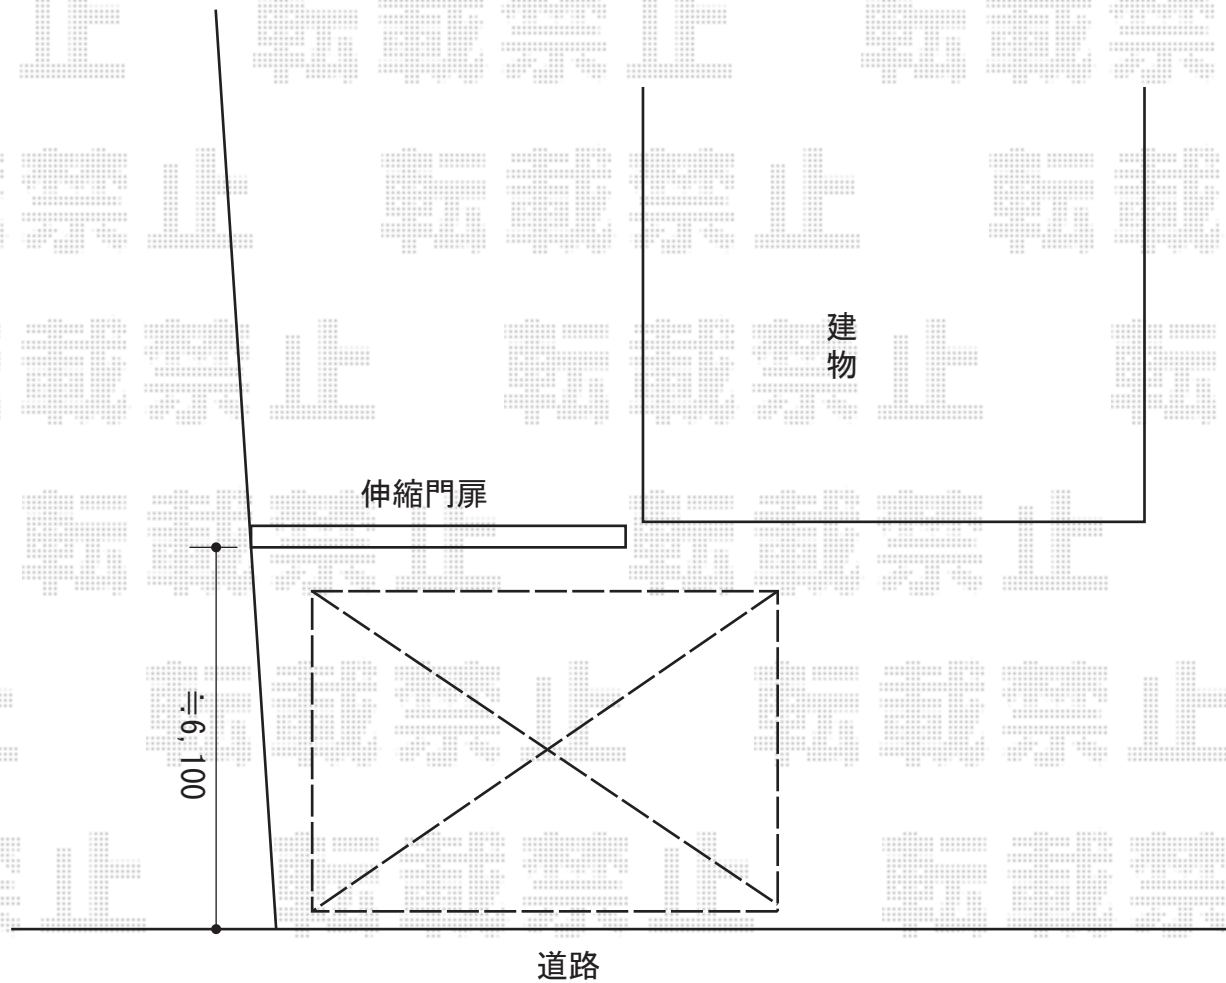

カーポート 施工概略図

LIXIL ネスカR (ラウンドスタイル) ワイド 積雪~20cm対応  
幅= 5,442mm  
奥行= 5,382mm  
色: シャイングレー  
屋根材: ガリレポリカ (クリアマット・すりガラス調)  
柱仕様: 標準柱仕様 (有効高 約2,200mm)

2015-10-303322

担当者

酒井