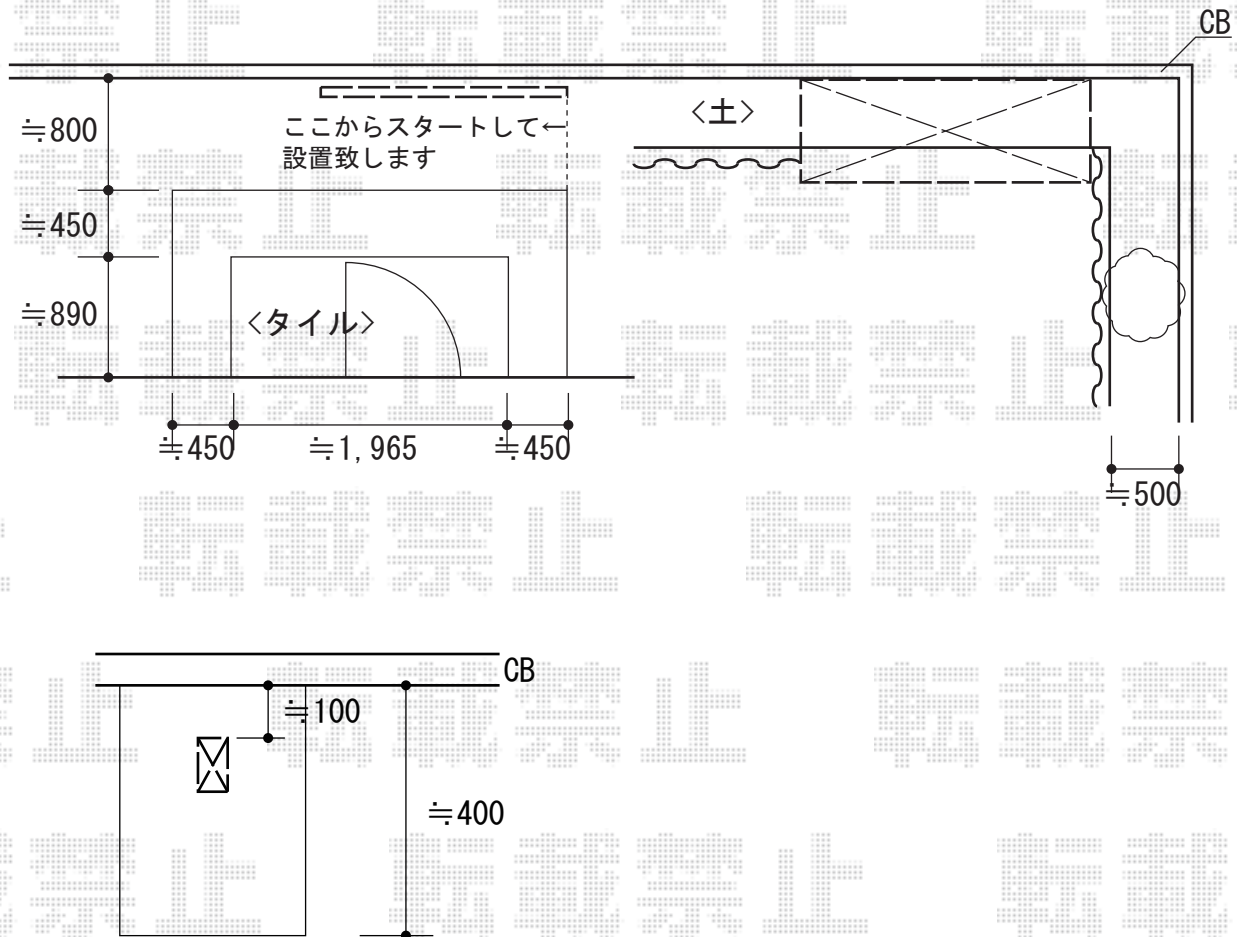

フェンス・物置 施工概略図

YKK AP リレーリアフェンス4N型 間仕切施工 関東間  
 単体用： H23F×1セット  
 連結用： H23FJ×1セット  
 色： ショコラウォールナット

ヨド物置 エスモ 一般型 2100×750×1959  
 間口= 2,100mm  
 奥行= 750mm  
 高さ= 1,959mm  
 色： WB(ウッディブラウン)  
 屋根タイプ： 標準型  
 耐荷重タイプ： 一般型  
 棚タイプ： 標準棚タイプ  
 数量： 1台