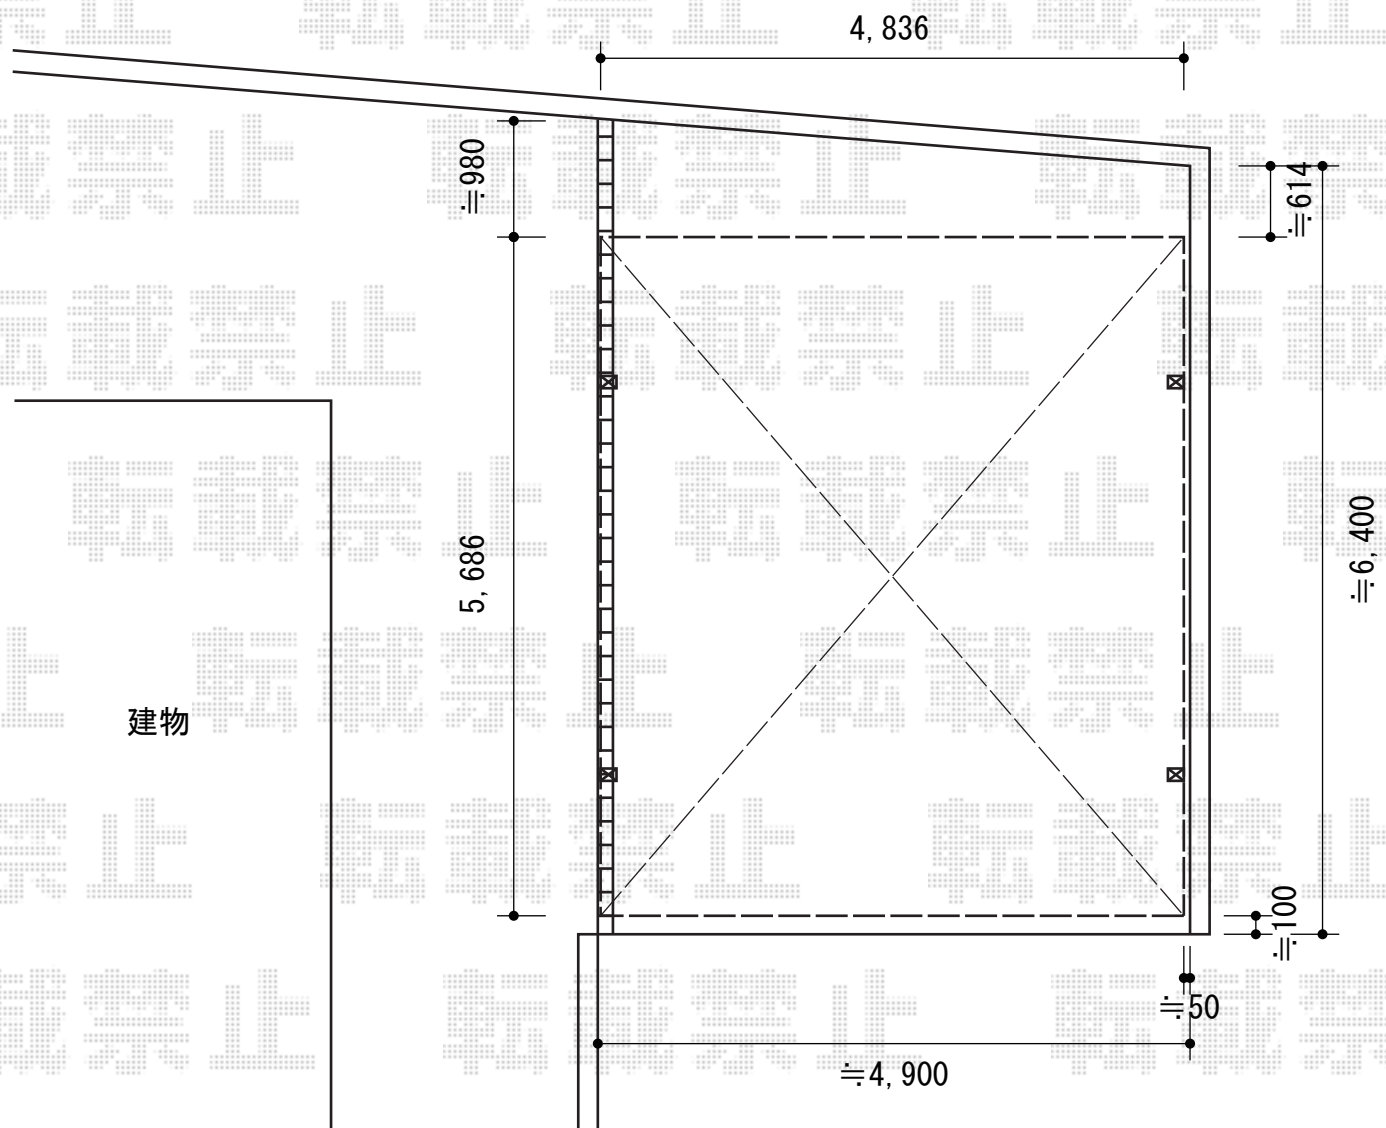

カーポート 施工概略図

LIXIL ネスカR (ラウンドスタイル) ワイド 積雪~20cm対応
幅= 4,836mm
奥行= 5,686mm
色 : シャイングレー
屋根材 : 熱線吸収ポリカーボネート (ブルーマットS・すりガラス調)
柱仕様 : ロング柱25仕様 (有効高 約2,500mm)

LIXIL ネスカR 物干しセット 標準 2本入り×1セット
色 : シャイングレー

※納まりはイメージとなります。

2015-7-289807

担当者

新西