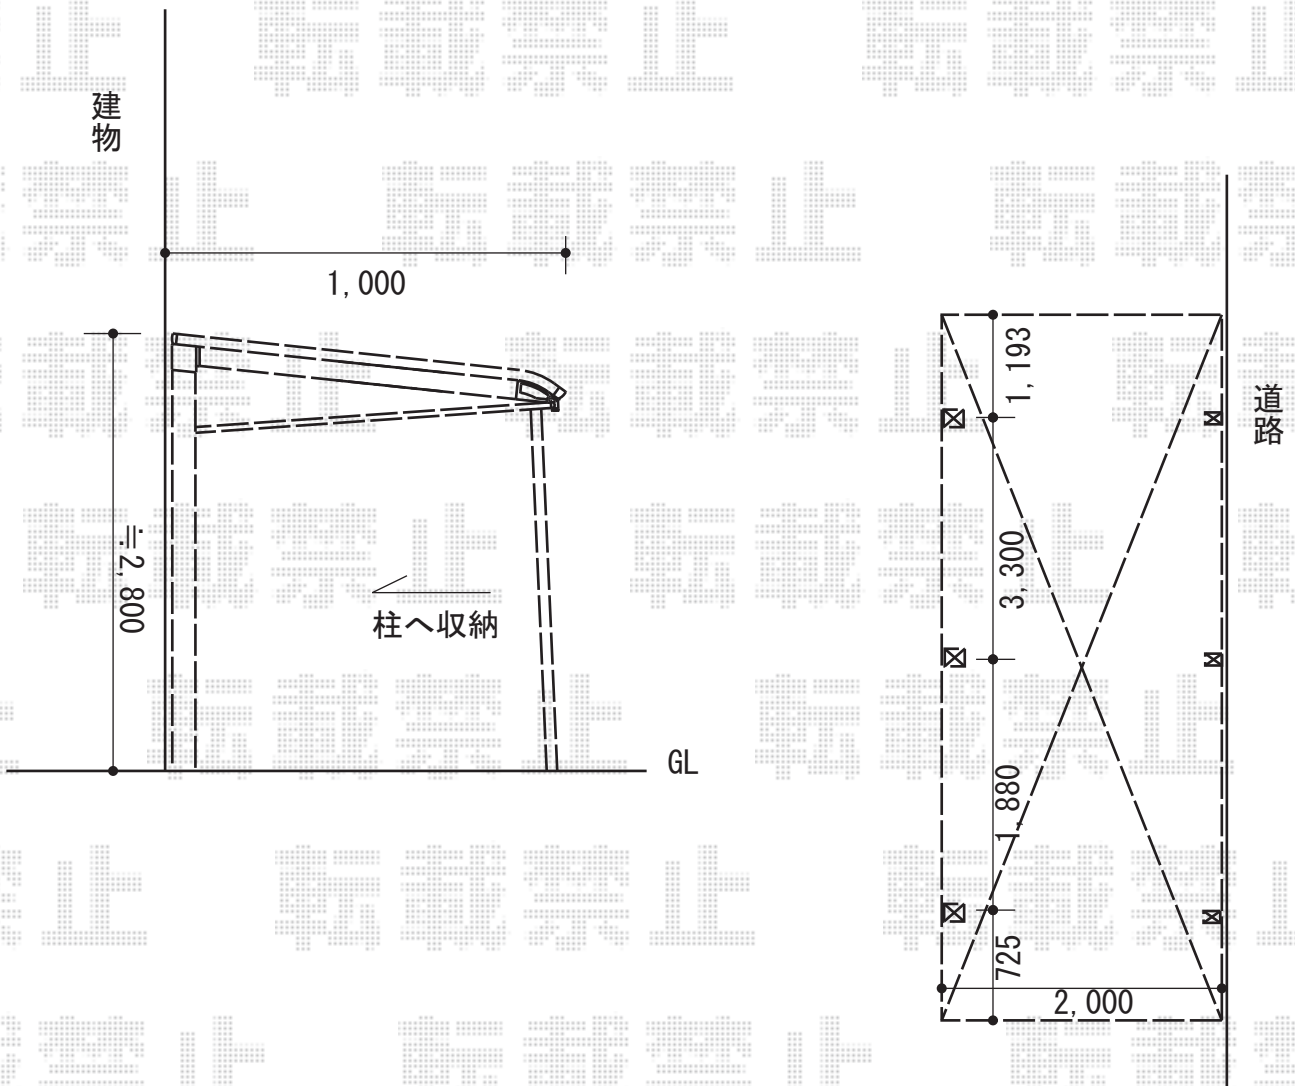

カーポート 施工概略図

LIXIL(トステム) レガーナポートシグマIII 延長 積雪~20cm対応
 幅= 2,397mm
 奥行= 7,098mm
 色: シャイングレー
 屋根材: ポリカーボネート(ブルースモーク)
 柱仕様: ロング柱23仕様(有効高 約2,300mm)
 LIXIL レガーナポートシグマIII 延長 ロング柱23 1本入り×3セット
 色: シャイングレー

2015-10-303364