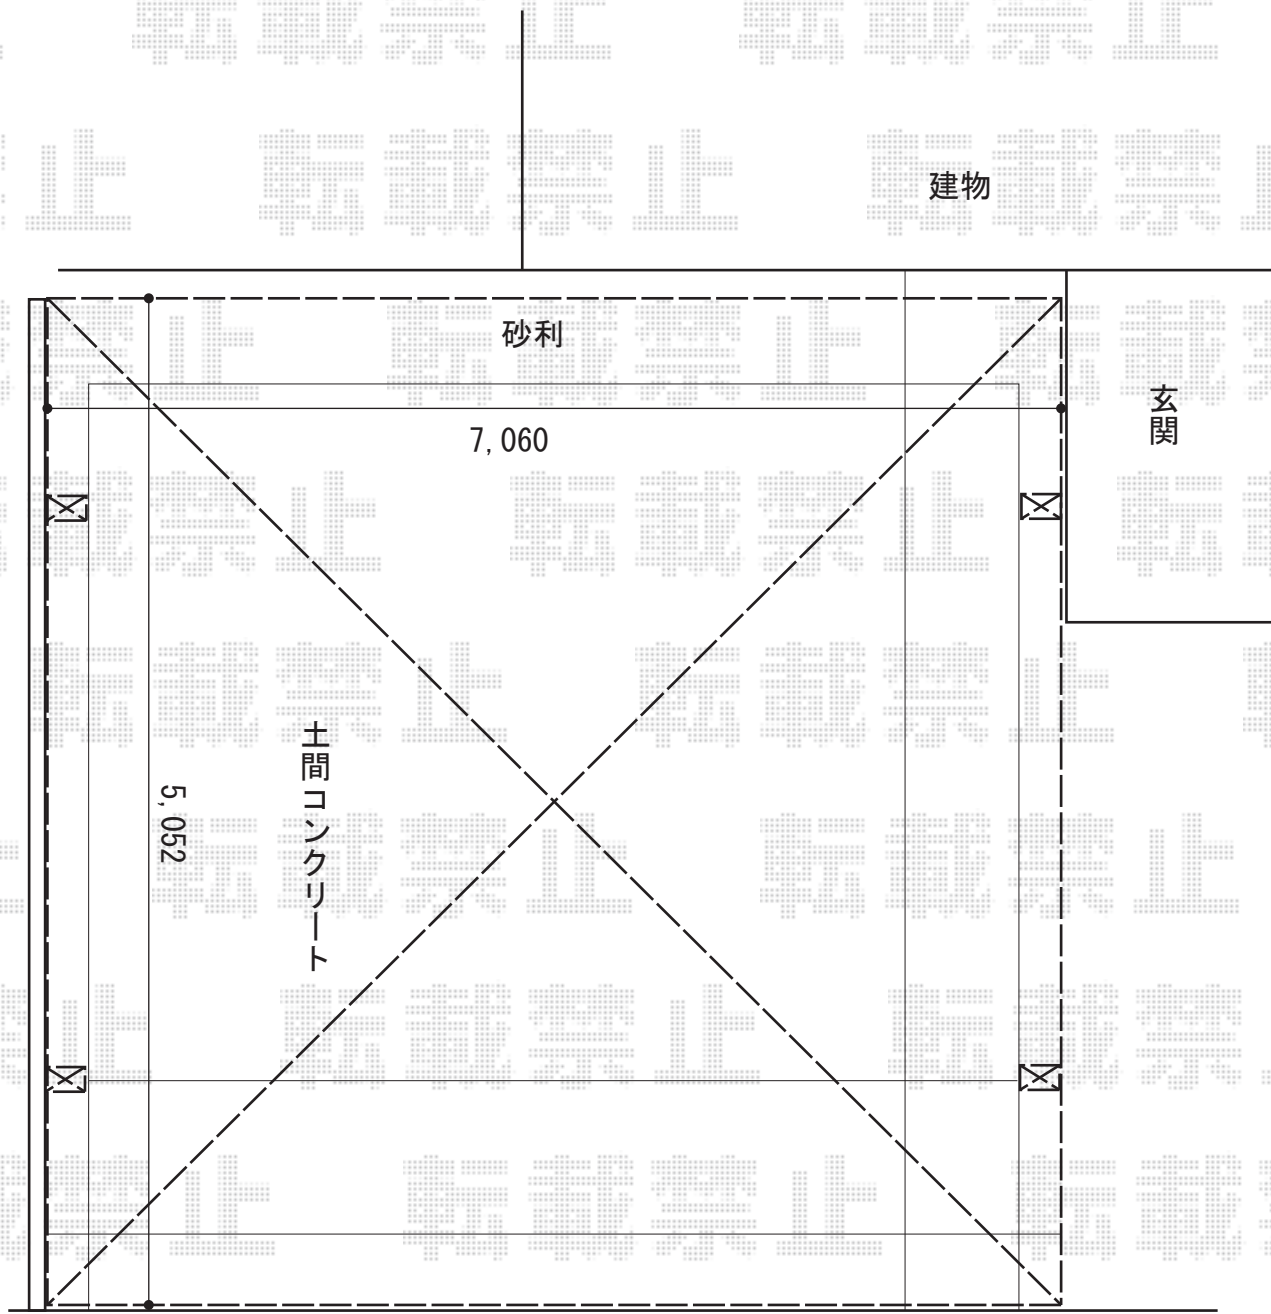

カーポート 施工概略図

YKK AP レイナトリプルポートグラン 積雪~20cm対応
幅= 7,200mm
奥行= 5,052mm
色: プラチナステン
屋根材: 熱線遮断ポリカーボネート(クリアマット)
柱仕様: 標準柱仕様(有効高 約2,000mm)

2015-10-303381	担当者	酒井
----------------	-----	----