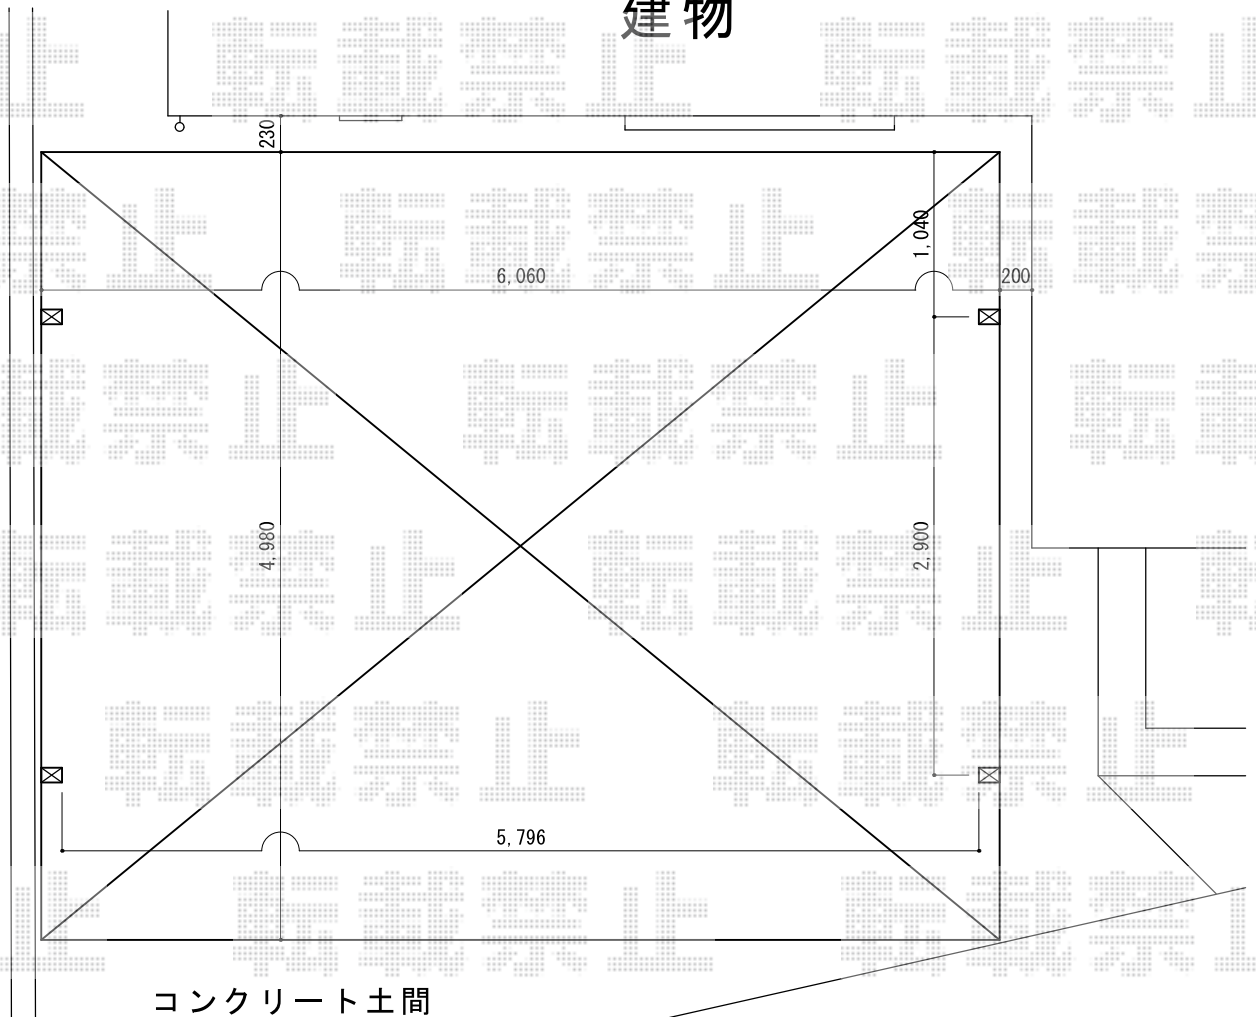

カーポート工事 施工概略図

LIXIL ネスカR (ラウンドスタイル) ワイド 積雪~20cm対応
幅= 6,060mm
奥行= 4,980mm
色 : シャイングレー
屋根材 : 熱線吸収ポリカーボネート (ブルーマットS・すりガラス調)
柱仕様 : ロング柱25仕様 (有効高 約2,500mm)

LIXIL ネスカ 物干しセット 標準 2本入×1セット
色 : シャイングレー

建物

※物置の設置位置は
施工当日現場にて
ご指示くださいませ。

2015-10-303474

担当者

松本