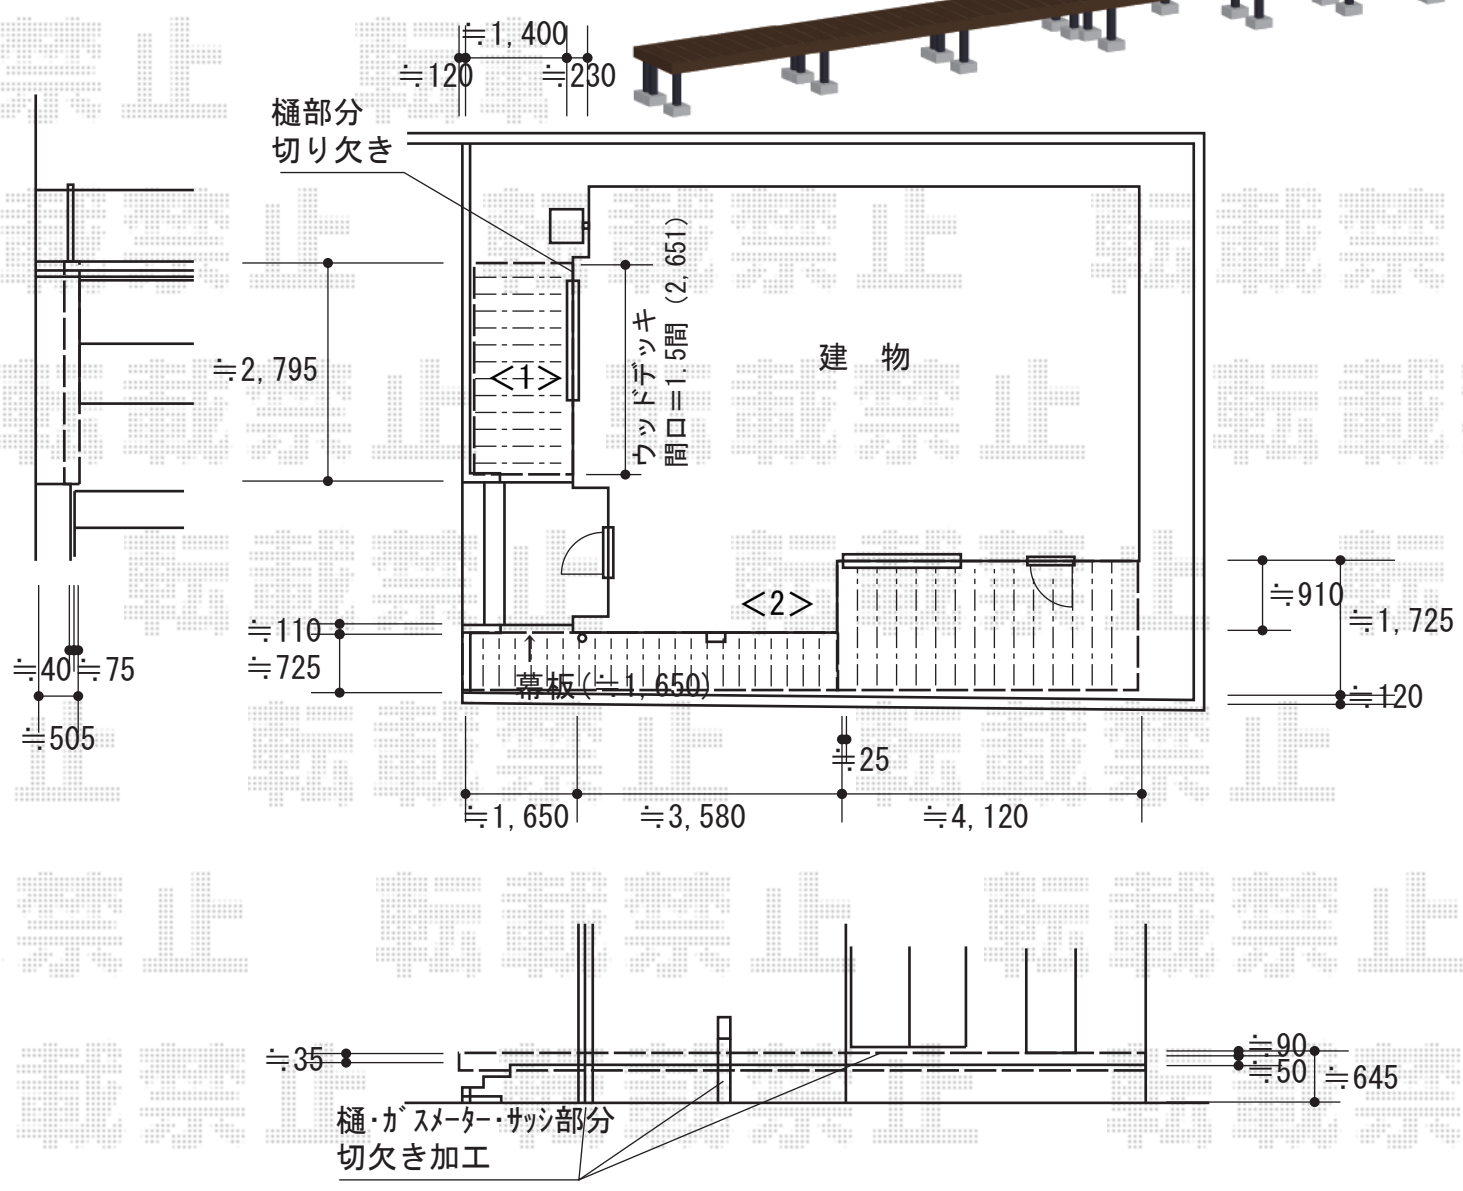

# ウッドデッキ 施工概略図

Value Select <1>マージウッドデッキ  
 間口= 1.5間(2,651mm)  
 出幅= 5尺(1,520mm)  
 色：【ナチュラルブラウン】  
 床板：縦貼り  
 幕板：標準  
 束柱：Sタイプ(550mm) (色：【カームブラック】)

YKK AP <2>リウッドデッキ 200  
 間口= 約9,350mm  
 出幅= 約1,720mm  
 色：【ナチュラルブラウン】  
 床板：縦貼り  
 幕板：標準幕板  
 束柱：Sタイプ(550mm) (色：【カームブラック】)  
 追加部材：幕板部材一式

<2>デッキイメージ図面

2015-10-303490	担当者	柘田
----------------	-----	----