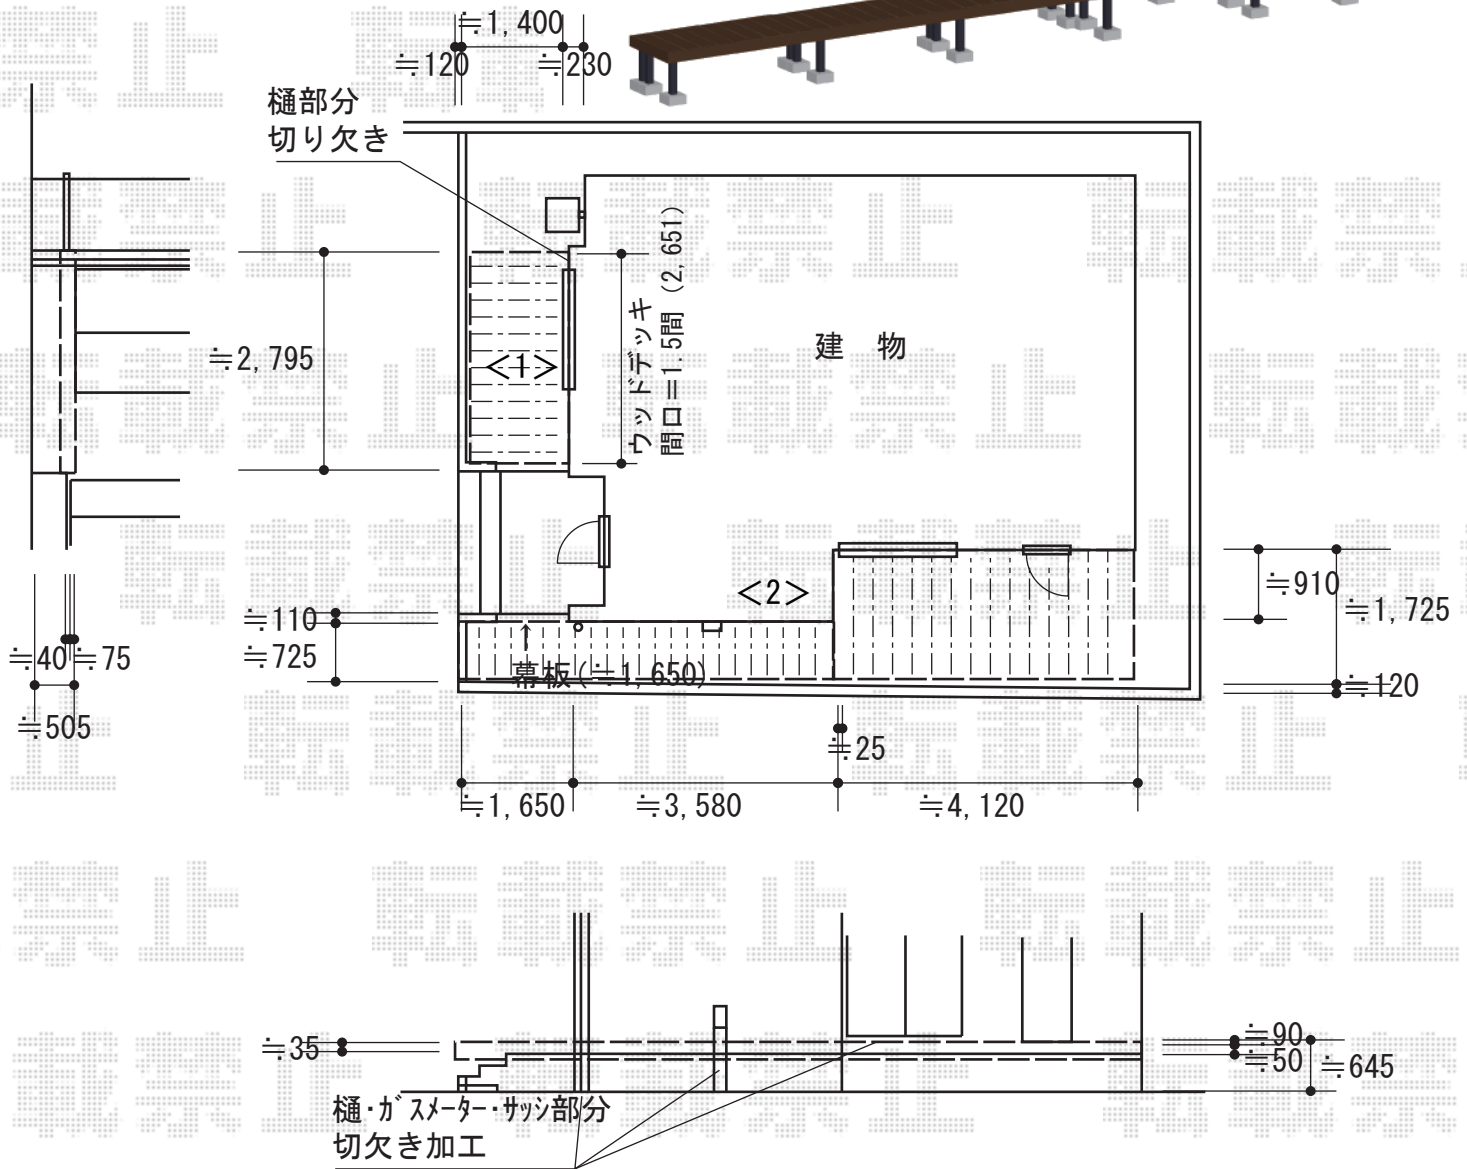

ウッドデッキ 施工概略図

Value Select <1>マージウッドデッキ
 間口= 1.5間(2,651mm)
 出幅= 5尺(1,520mm)
 色：【ナチュラルブラウン】
 床板：縦貼り
 幕板：標準
 束柱：Sタイプ(550mm) (色：【カームブラック】)

YKK AP <2>リウッドデッキ 200
 間口= 約9,350mm
 出幅= 約1,720mm
 色：【ナチュラルブラウン】
 床板：縦貼り
 幕板：標準幕板
 束柱：Sタイプ(550mm) (色：【カームブラック】)
 追加部材：幕板部材一式

<2>デッキイメージ図面

2015-10-303490	担当者	柘田
----------------	-----	----