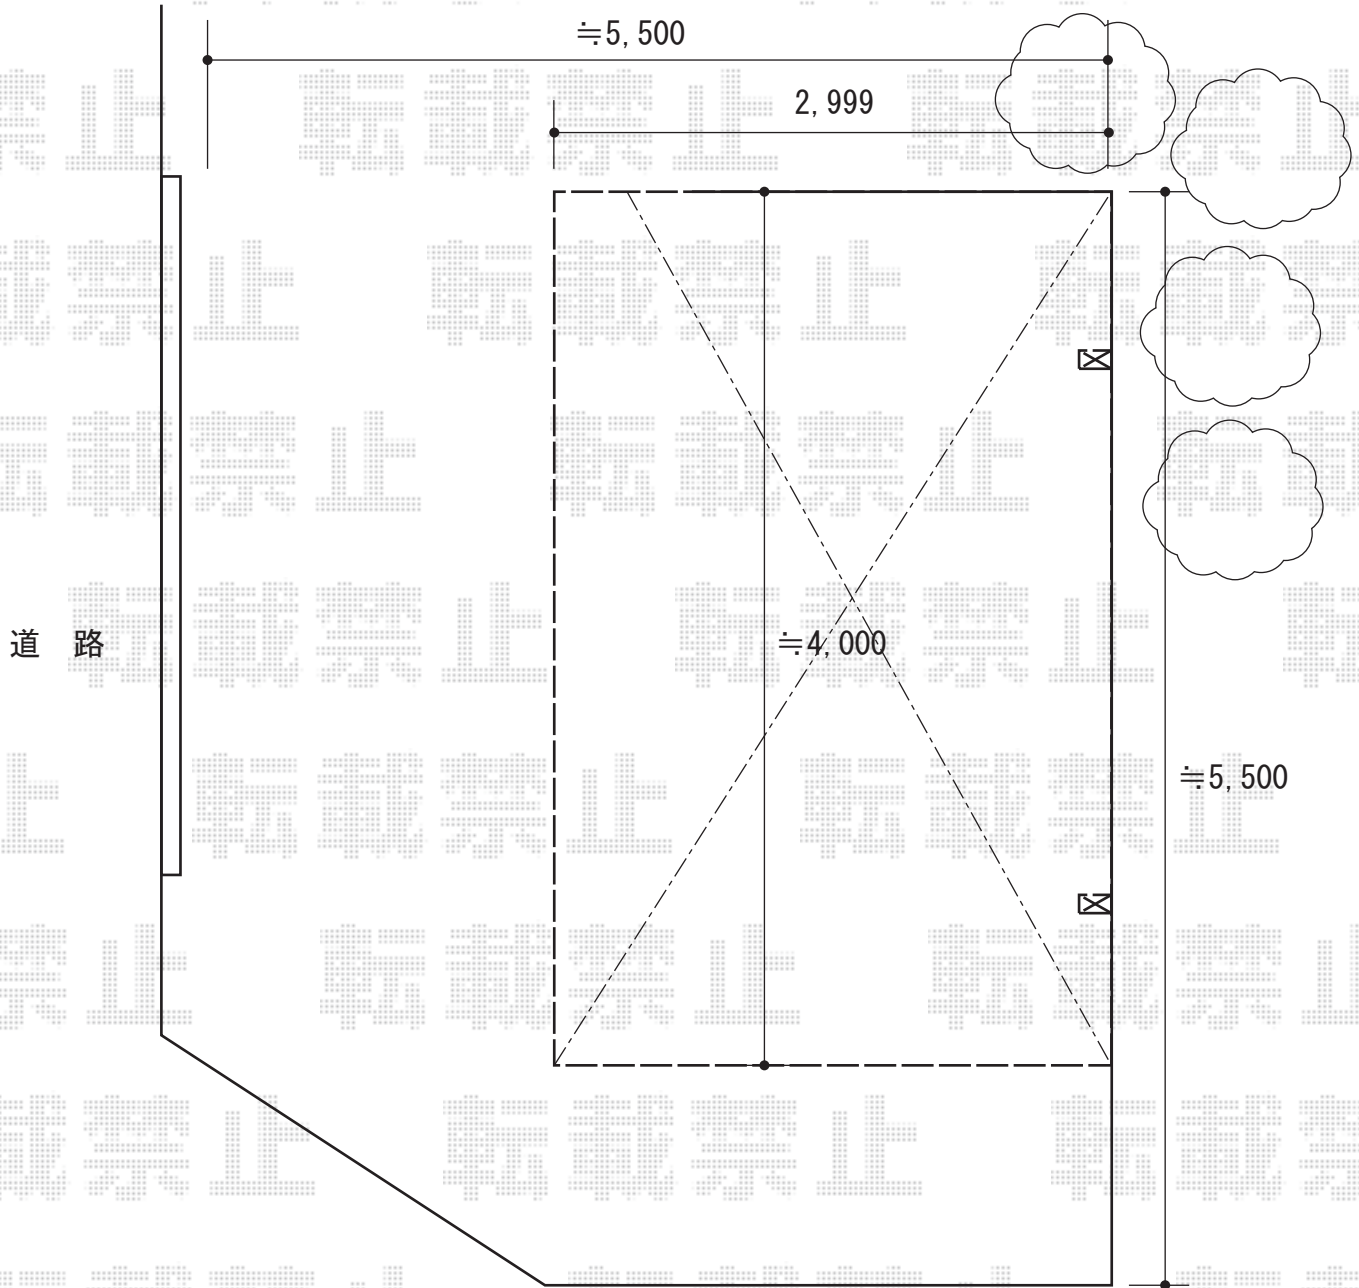

カーポート 施工概略図

LIXIL ネスカR (ラウンドスタイル) 積雪~20cm対応
幅= 2,999mm
奥行= 4,980mm
色 : シャイングレー
屋根材 : ガリレポリカ (クリアマット・すりガラス調)
柱仕様 : 標準柱仕様 (有効高 約2,200mm)

2015-10-303503

担当者

赤松