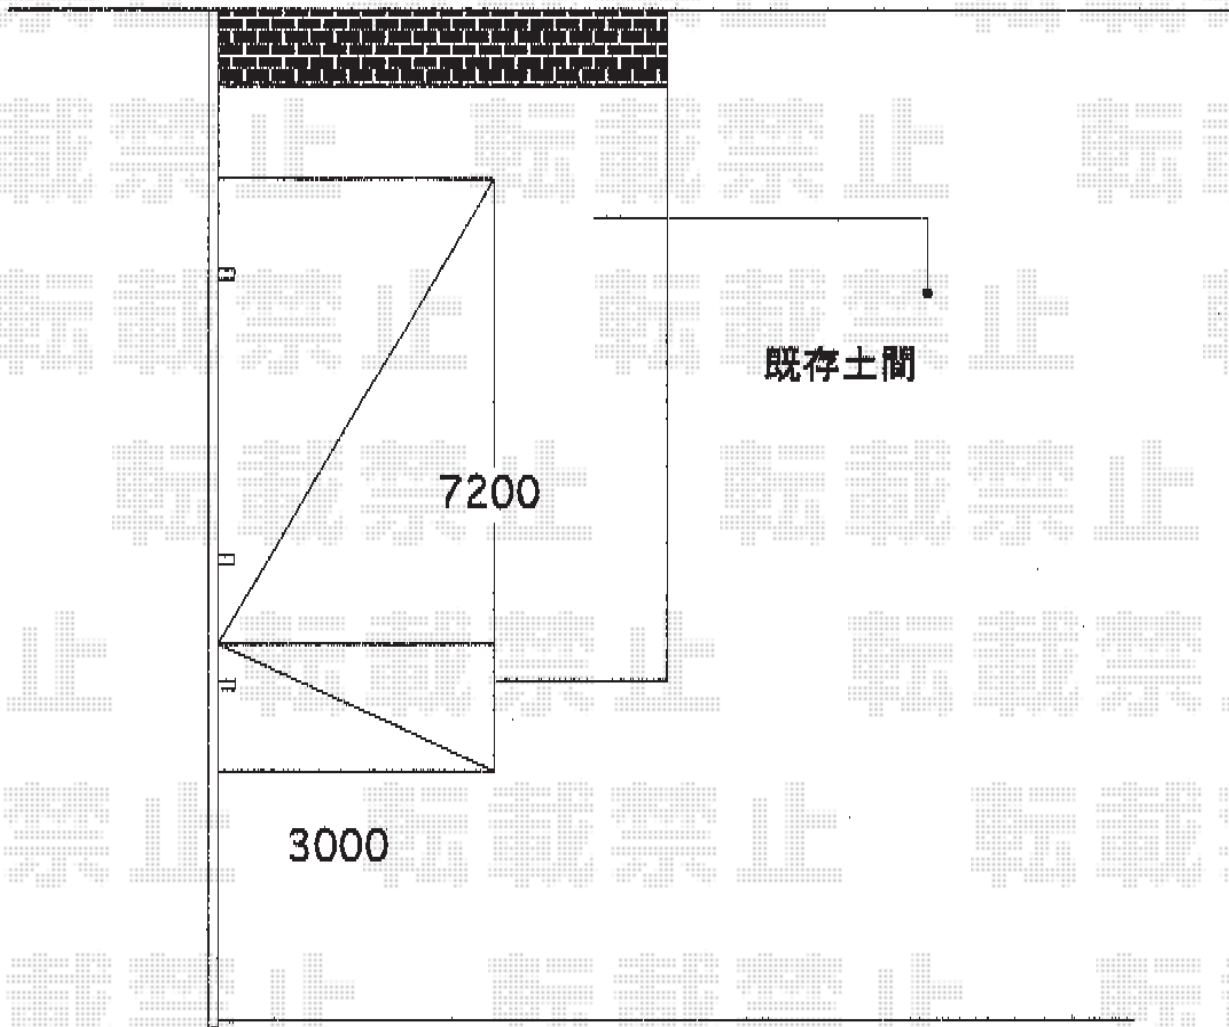

カーポート 施工概略図

YKK AP レイナポートグラン 延長 積雪～20cm対応
幅= 3,000mm
奥行= 7,200mm
色： ホワイト
屋根材： 熱線遮断ポリカーボネート（アースブルーマット調）
柱仕様： ハイルフ柱仕様（有効高 約2,350mm）

2015-10-303536

担当者

赤松