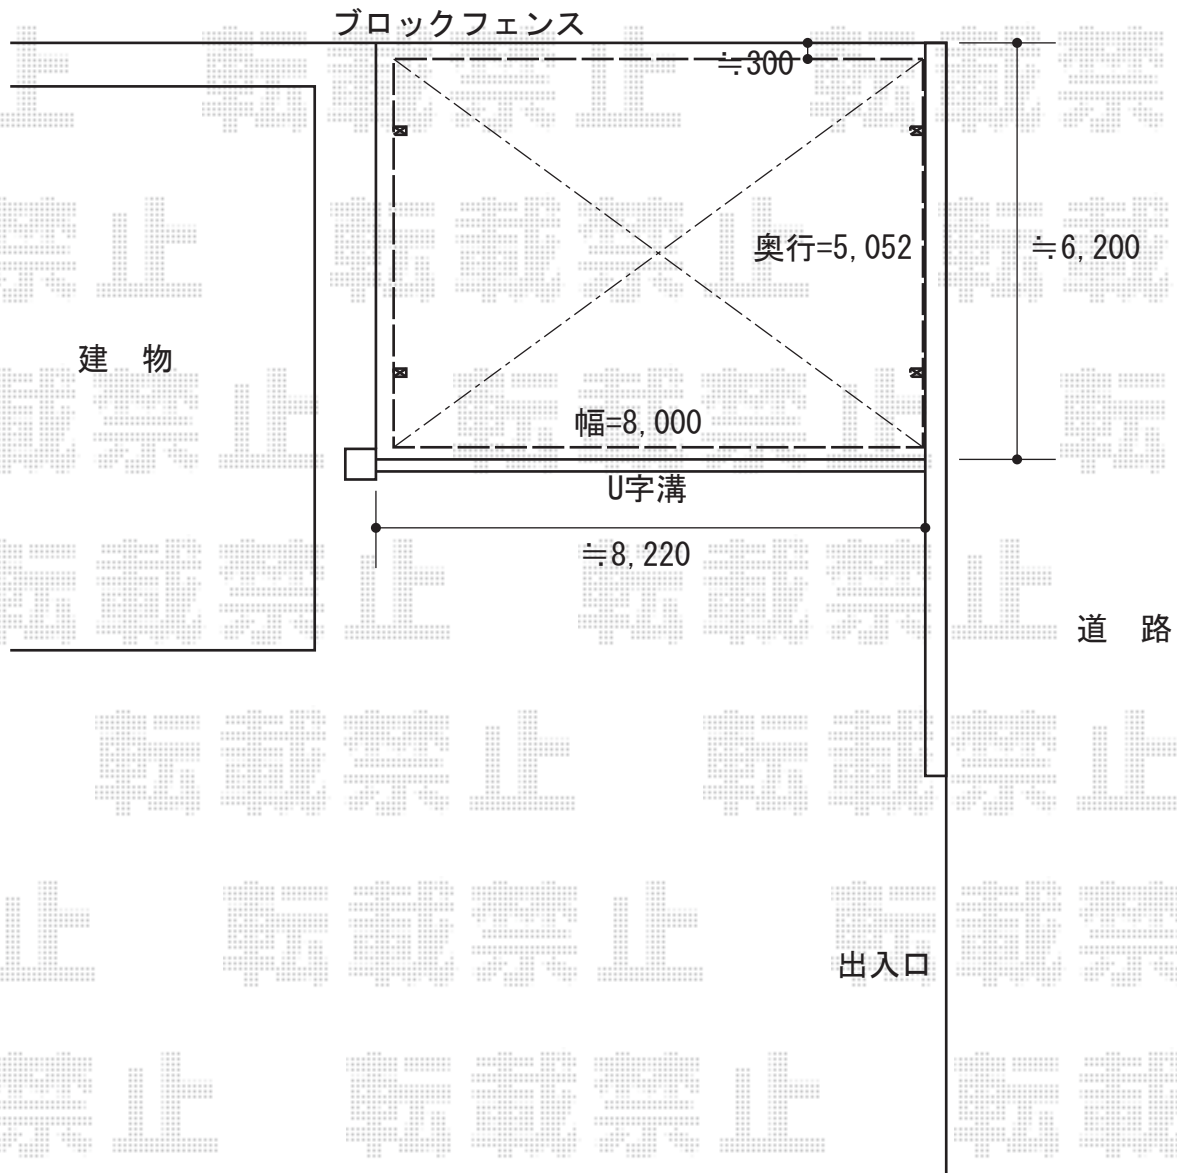

# カーポート工事 施工概略図

YKK AP レイナトリプルポートグラン 積雪~20cm対応  
幅= 8,000mm  
奥行= 5,052mm  
色： プラチナステン  
屋根材： 熱線遮断ポリカーボネート（アースブルーマット調）  
柱仕様： ハイルーフ柱仕様（有効高 約2,350mm）

2015-10-303540

担当者

酒井